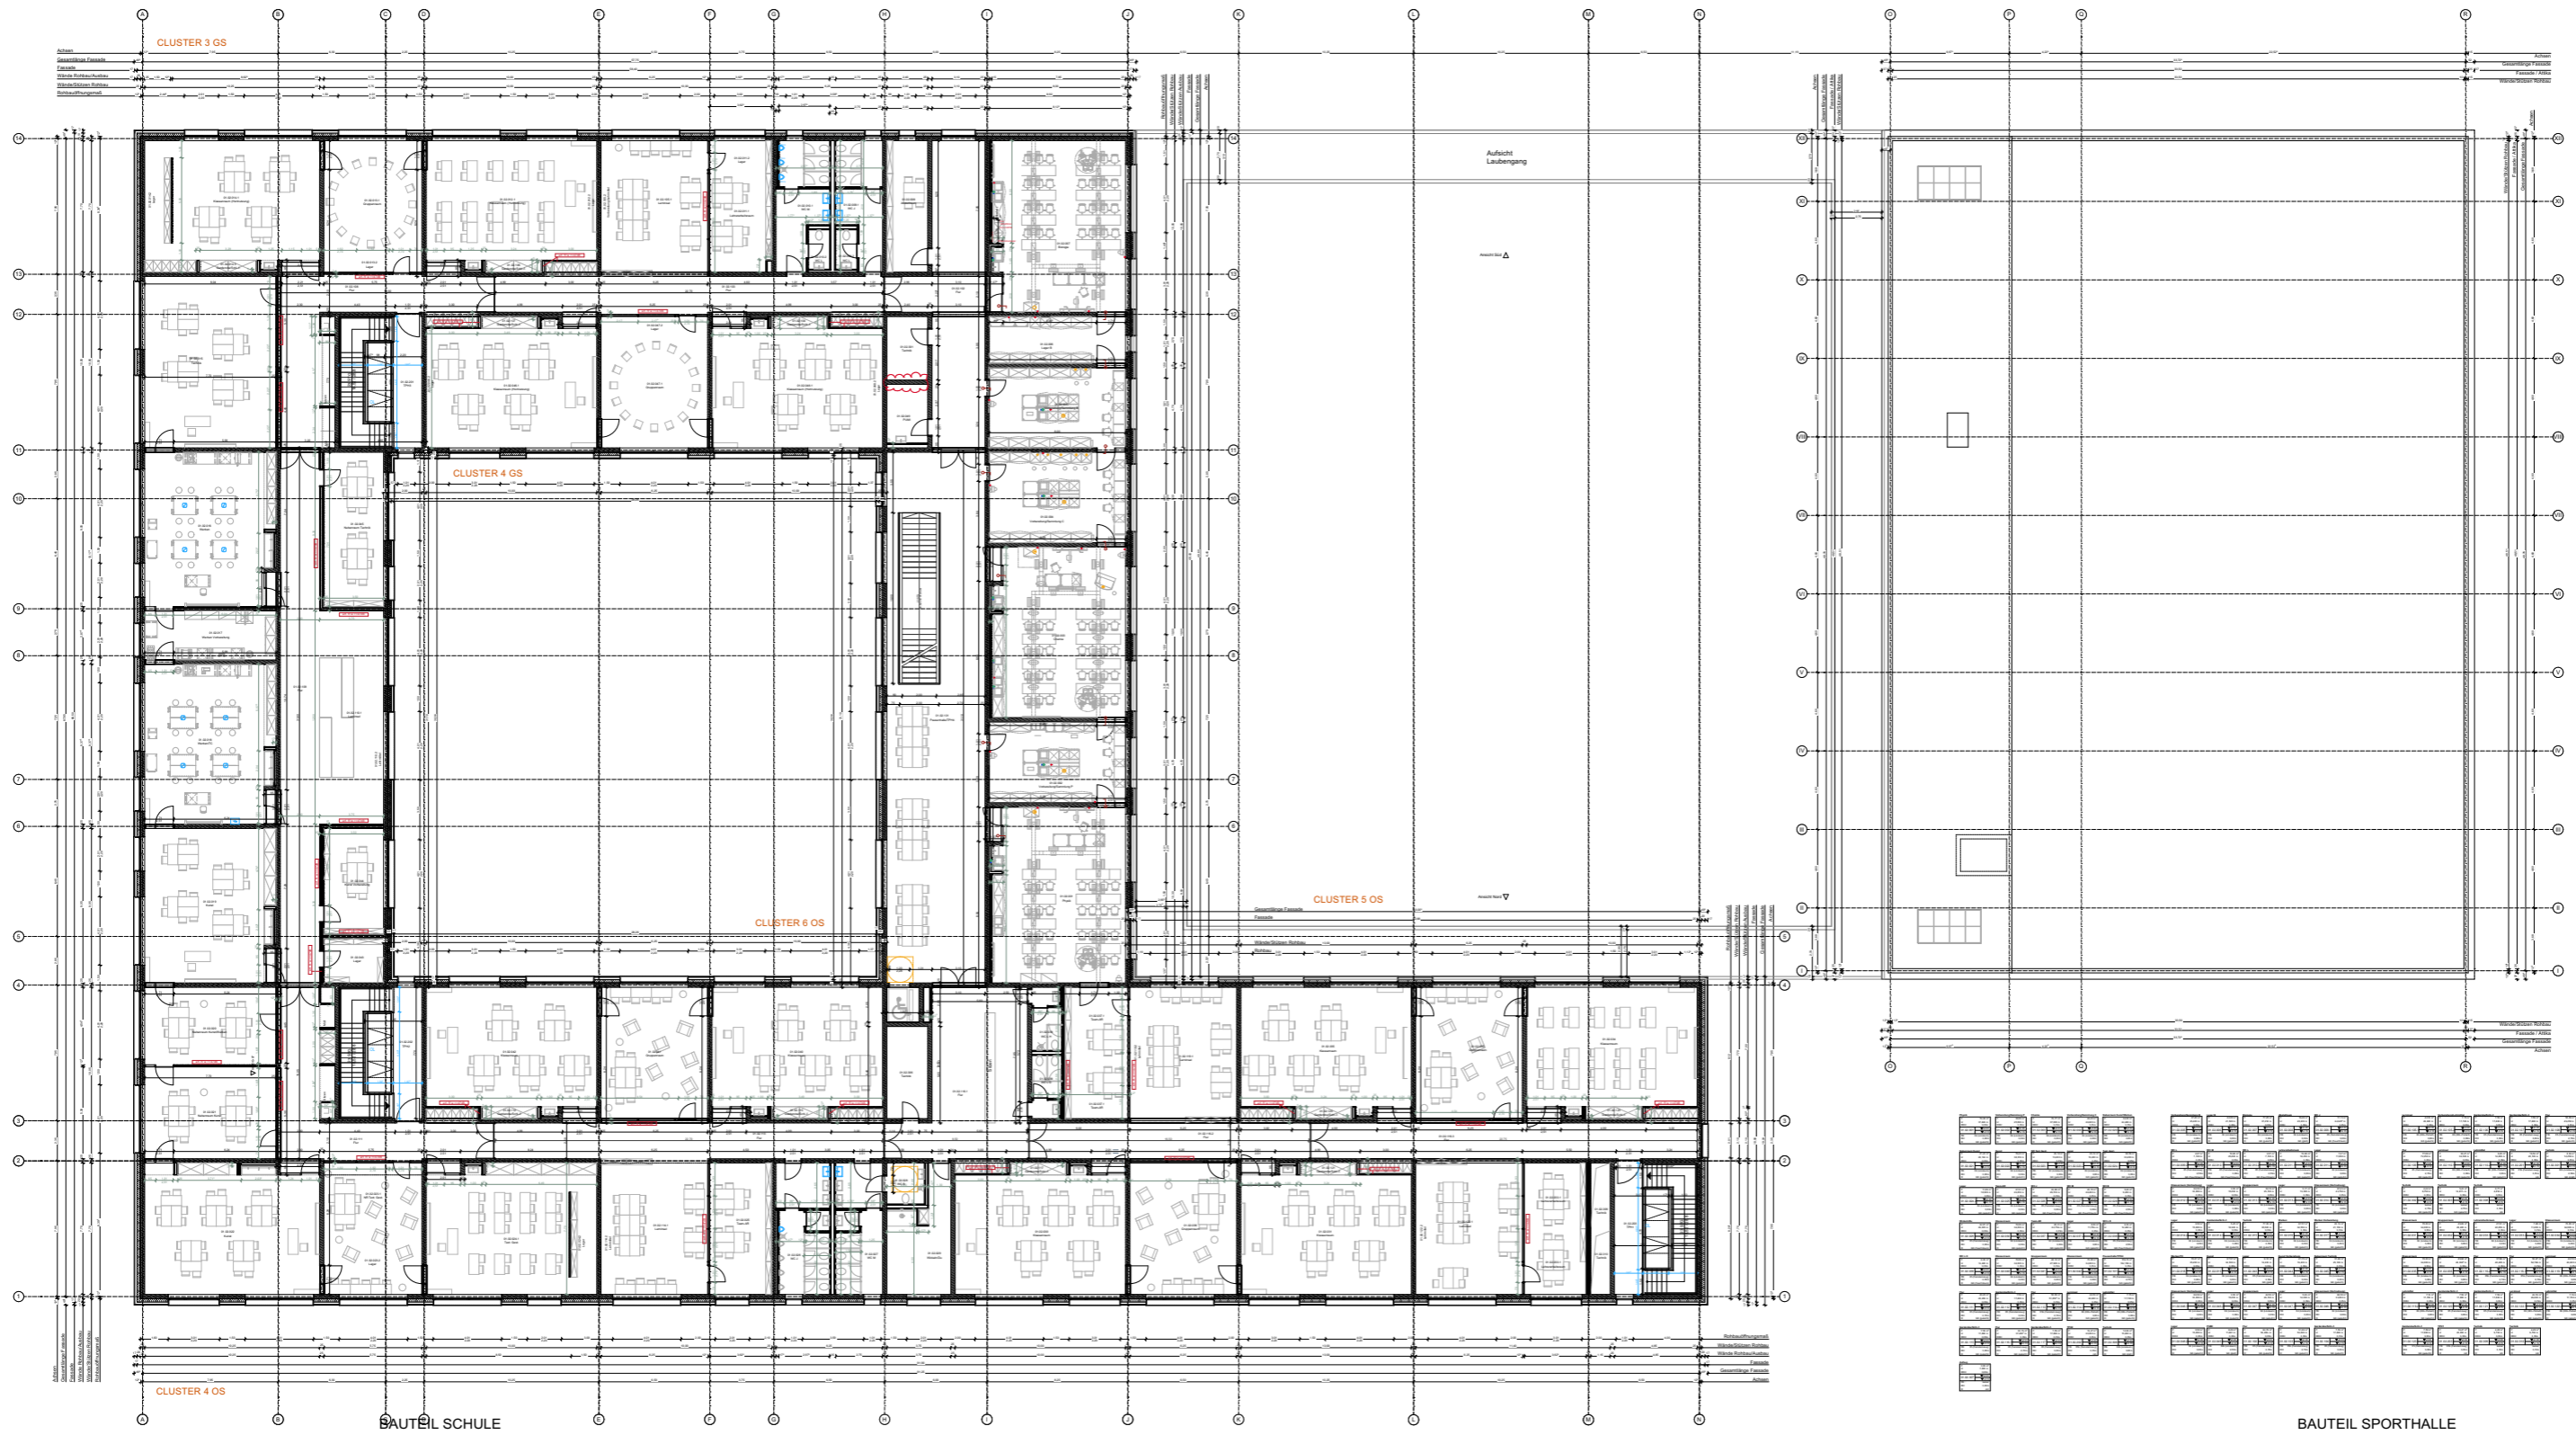

Kooperationschule Chemnitz - Kunst am Bau

Projektpräsentation zum Rückfragekolloquium am 15.09.2022

BAUTEIL SCHULE

BAUTEIL SPORTHALLE

Schnitt Schule

Ansicht Süd Laubengang

Schnitt Sporthalle

Ansicht Ost Laubengang + Schule

Grundriss Laubengang / Eingangsbereich

Ansicht West Laubengang + Sporthalle

Ansicht Nord Laubengang

Standorte für Kunst am Bau

Legende

-  Unterdeckenansicht Laubengang
-  Kunst im Eingangsbereich
-  Fassadengestaltung an Sporthalle

Kunst am Bau - Standort Unterdeckenansicht Laubengang

Kunst am Bau - Standort Eingangsbereich

Kunst am Bau - Standort Fassade Sporthalle

Vielen Dank für Ihre Aufmerksamkeit !