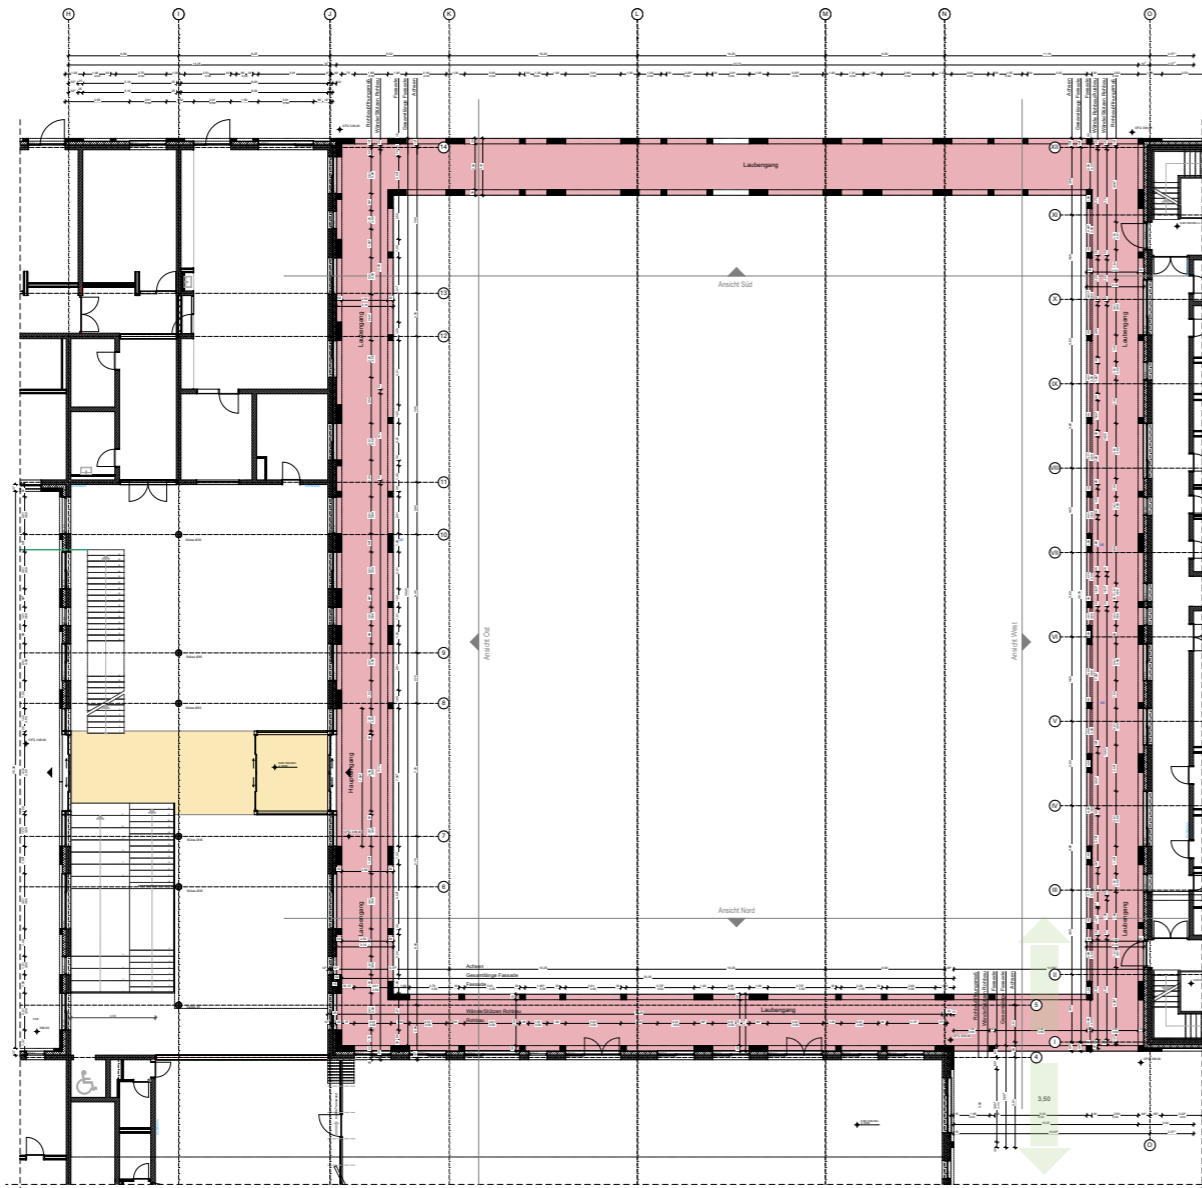

Kooperationschule Chemnitz - Kunst am Bau

Projektpräsentation zum Rückfragekolloquium am 15.09.2022

BAUTEIL SCHULE

BAUTEIL SPORTHALLE

Schnitt Schule

Ansicht Süd Laubengang

Schnitt Sporthalle

Ansicht Ost Laubengang + Schule

Grundriss Laubengang / Eingangsbereich

Ansicht West Laubengang + Sporthalle

Ansicht Nord Laubengang

Standorte für Kunst am Bau

Legende

-  Unterdeckenansicht Laubengang
-  Kunst im Eingangsbereich
-  Fassadengestaltung an Sporthalle

Kunst am Bau - Standort Unterdeckenansicht Laubengang

Kunst am Bau - Standort Eingangsbereich

Kunst am Bau - Standort Fassade Sporthalle

Vielen Dank für Ihre Aufmerksamkeit !