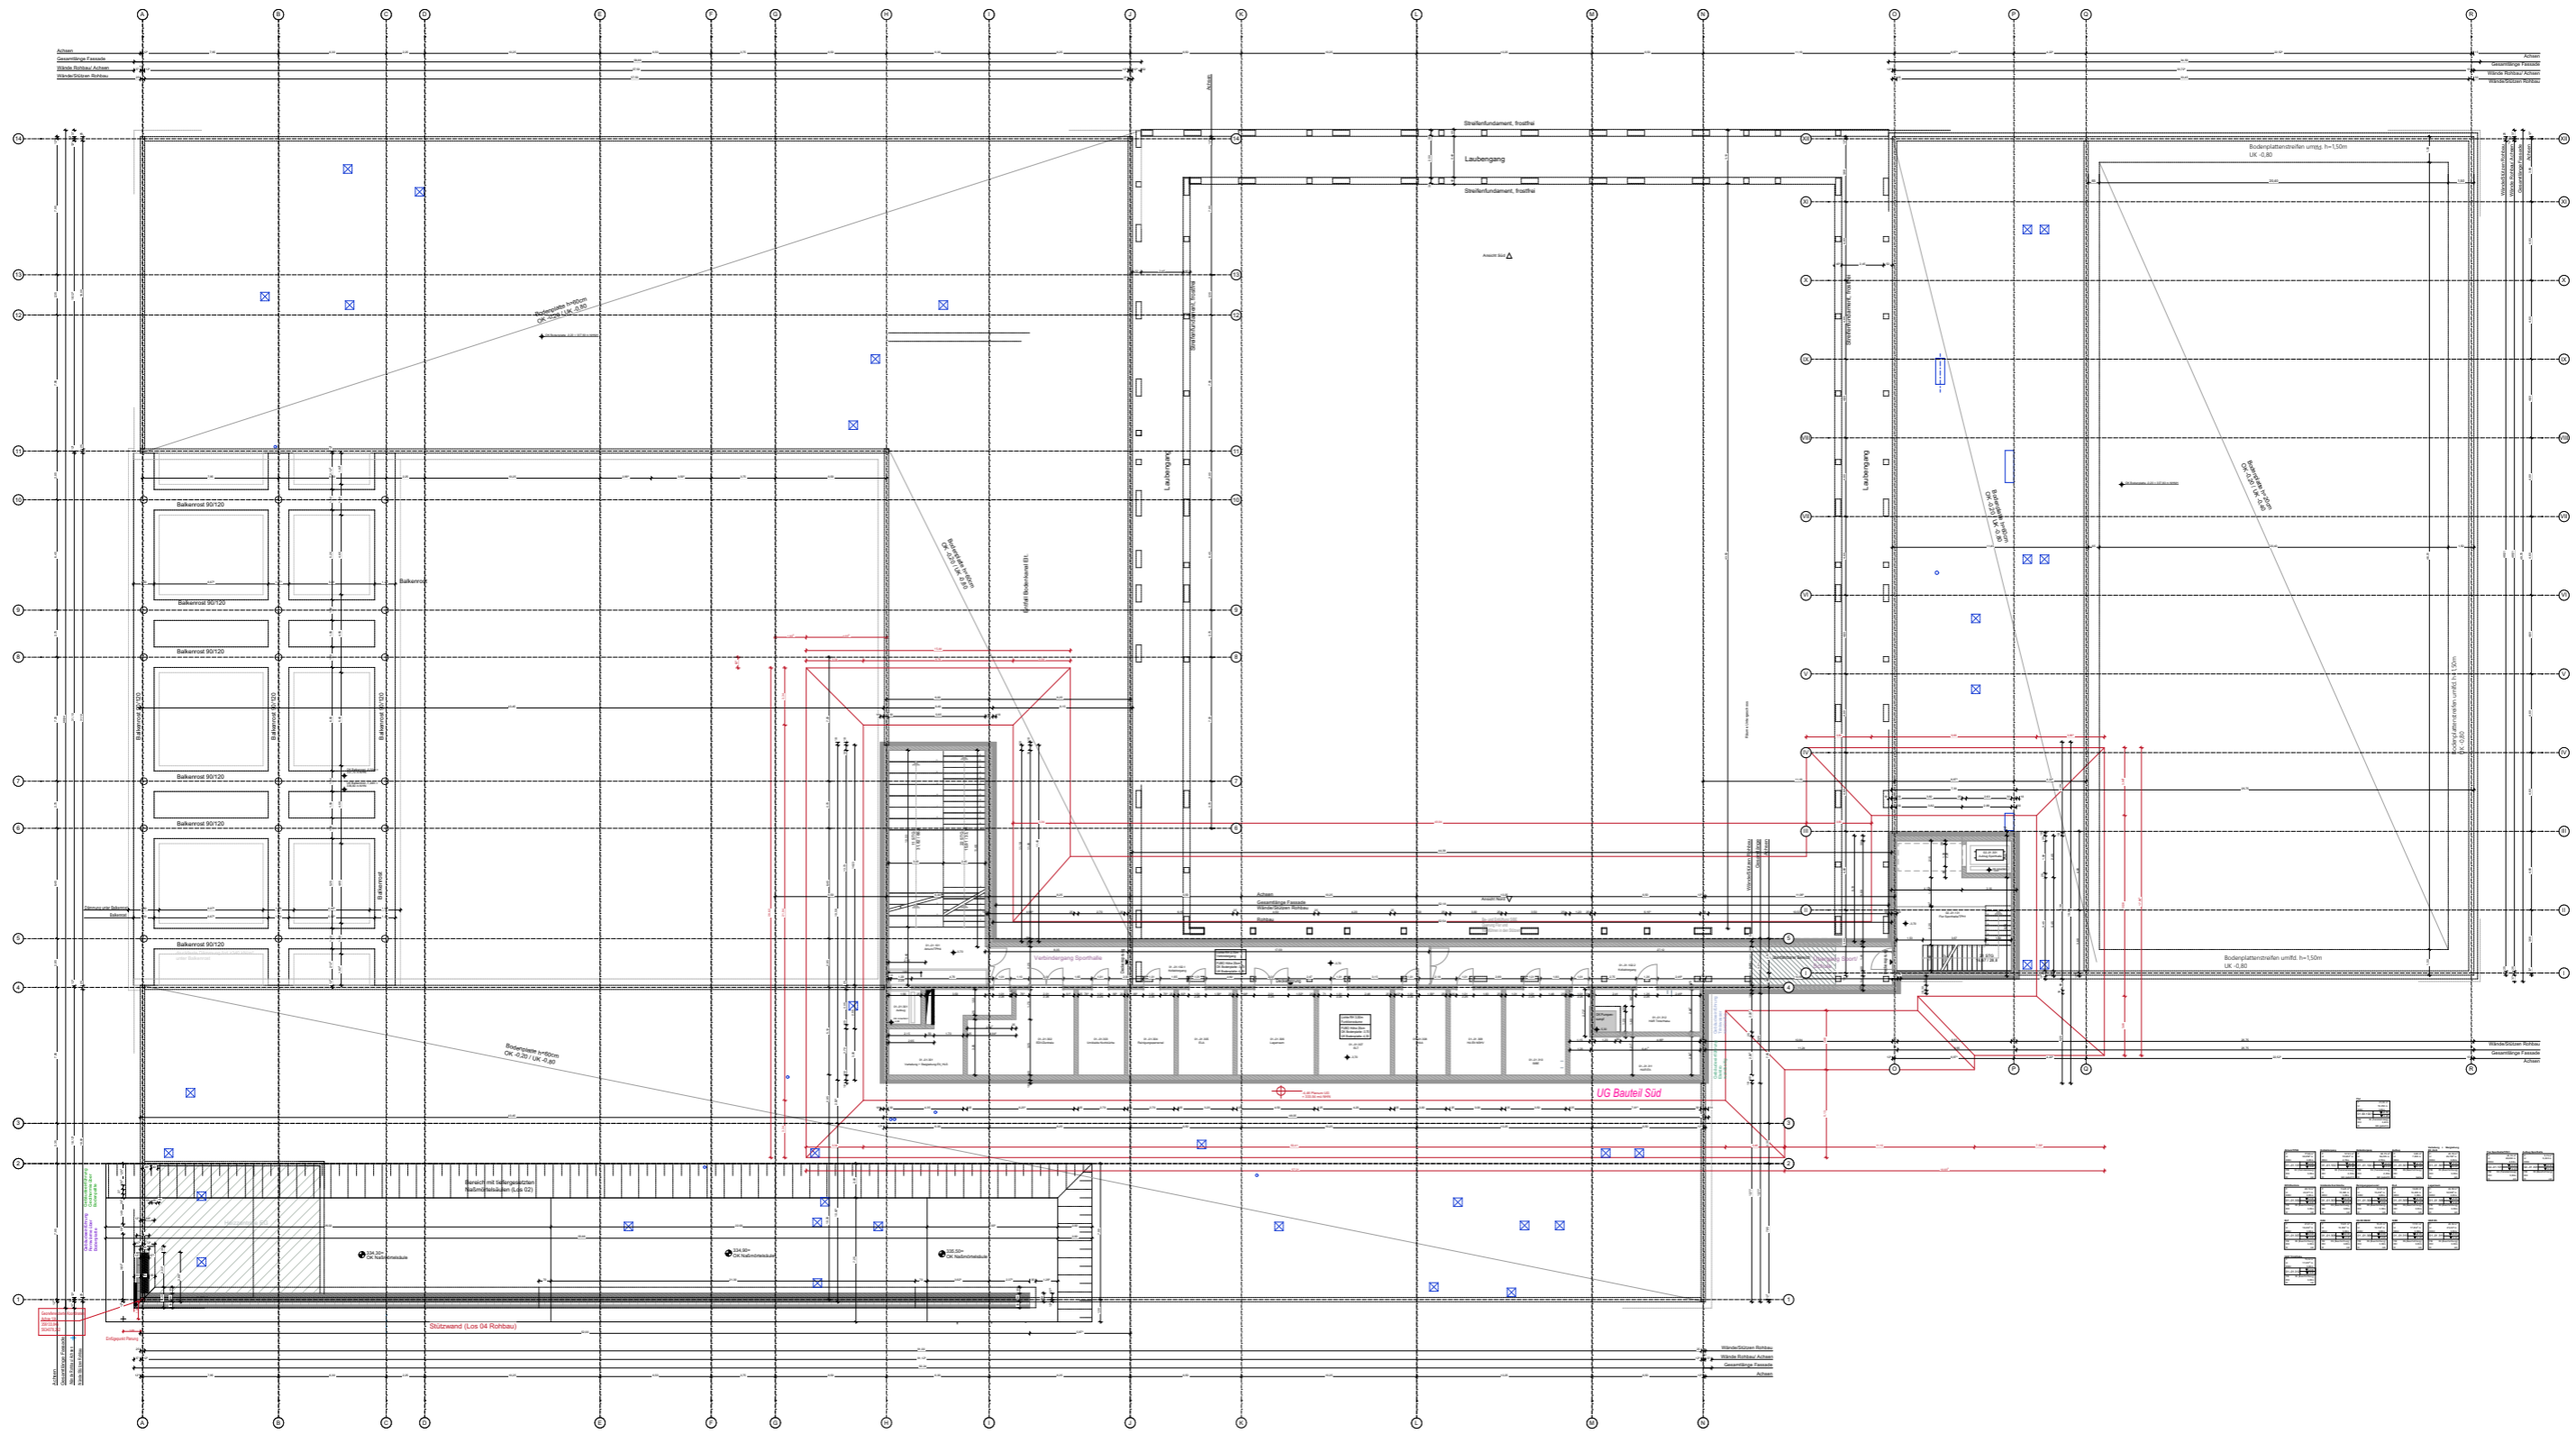

Kooperationschule Chemnitz - Kunst am Bau

Projektpräsentation zum Rückfragekolloquium am 15.09.2022

BAUTEIL SCHULE

BAUTEIL SPORTHALLE

Schnitt Schule

Ansicht Süd Laubengang

Schnitt Sporthalle

Ansicht Ost Laubengang + Schule

Grundriss Laubengang / Eingangsbereich

Ansicht West Laubengang + Sporthalle

Ansicht Nord Laubengang

Standorte für Kunst am Bau

Legende

-  Unterdeckenansicht Laubengang
-  Kunst im Eingangsbereich
-  Fassadengestaltung an Sporthalle

Kunst am Bau - Standort Unterdeckenansicht Laubengang

Kunst am Bau - Standort Eingangsbereich

Kunst am Bau - Standort Fassade Sporthalle

Vielen Dank für Ihre Aufmerksamkeit !