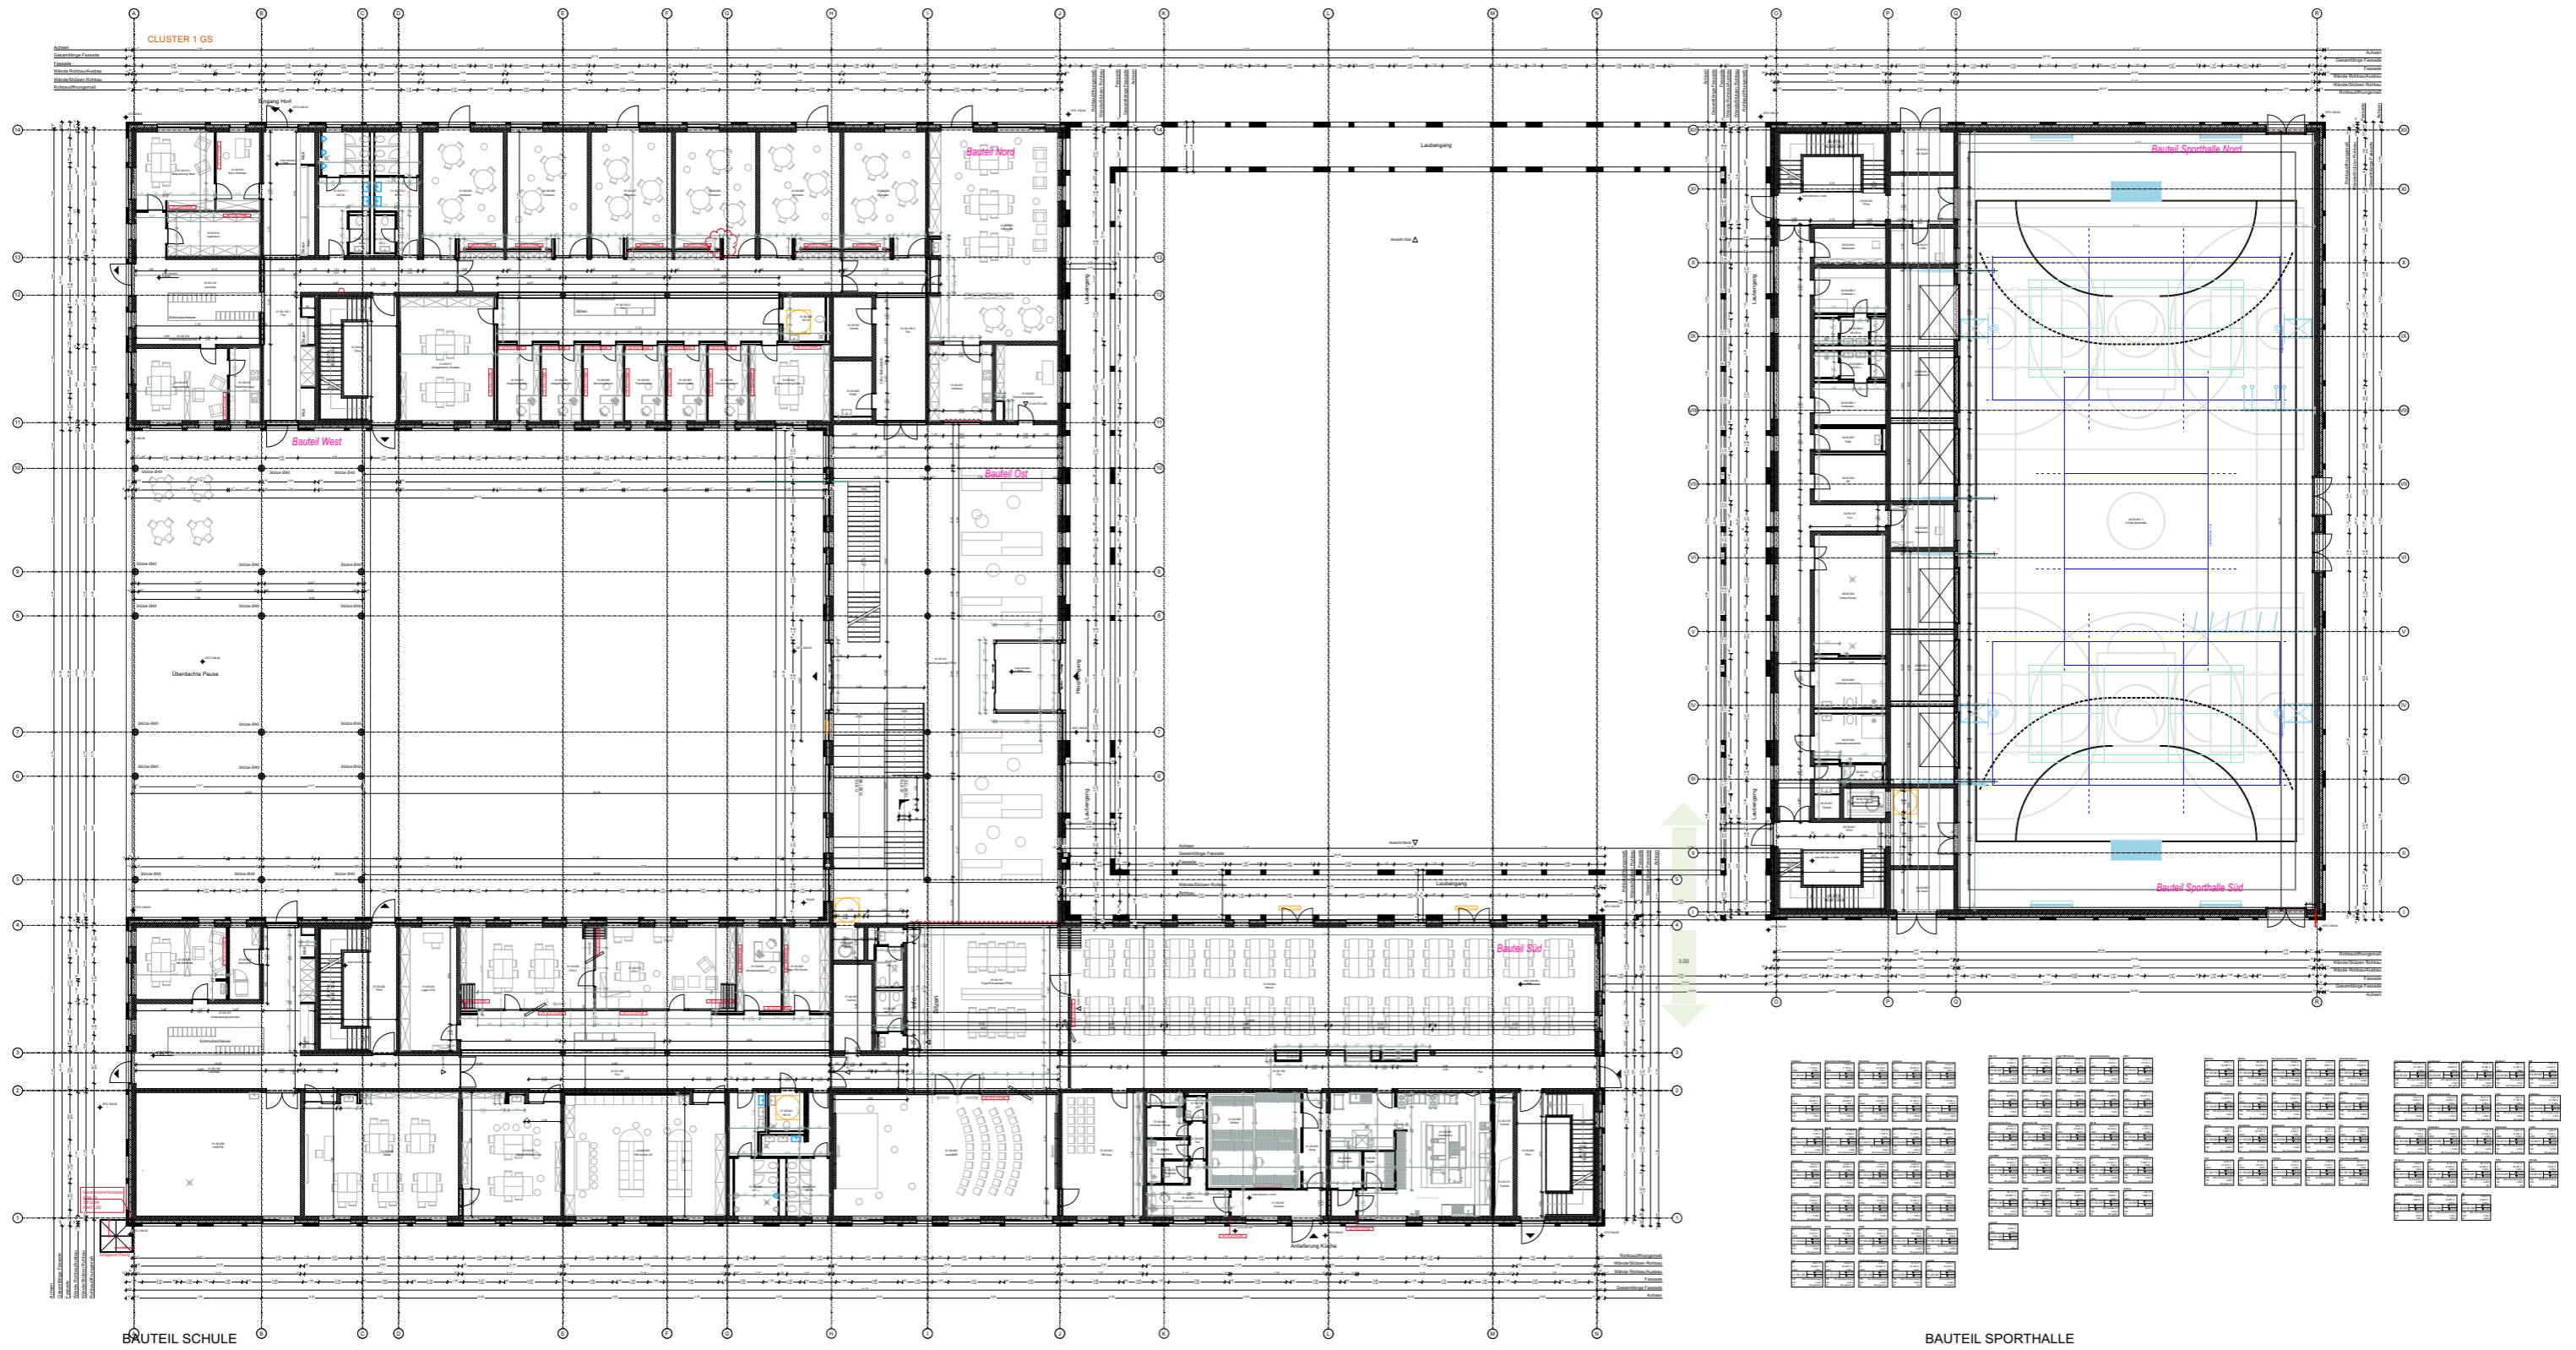

Kooperationschule Chemnitz - Kunst am Bau

Projektpräsentation zum Rückfragekolloquium am 15.09.2022

BAUTEIL SCHULE

BAUTEIL SPORTHALLE

Schnitt Schule

Ansicht Süd Laubengang

Schnitt Sporthalle

Ansicht Ost Laubengang + Schule

Grundriss Laubengang / Eingangsbereich

Ansicht West Laubengang + Sporthalle

Ansicht Nord Laubengang

Standorte für Kunst am Bau

Legende

-  Unterdeckenansicht Laubengang
-  Kunst im Eingangsbereich
-  Fassadengestaltung an Sporthalle

Kunst am Bau - Standort Unterdeckenansicht Laubengang

Kunst am Bau - Standort Eingangsbereich

Kunst am Bau - Standort Fassade Sporthalle

Vielen Dank für Ihre Aufmerksamkeit !