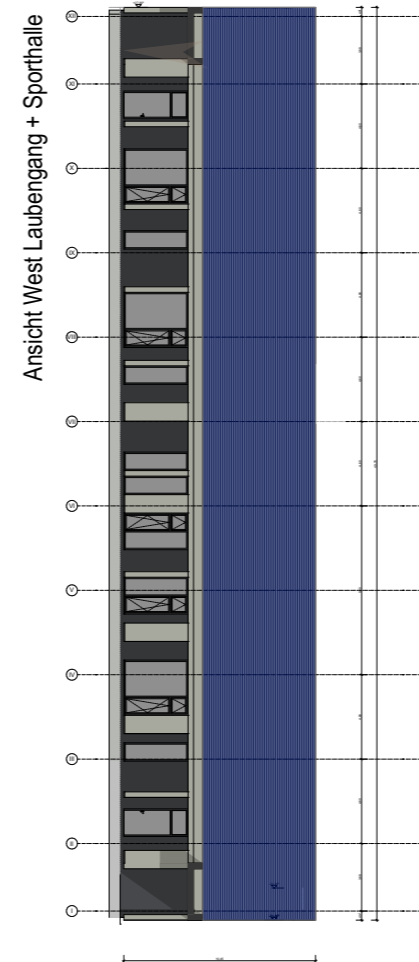

Kooperationschule Chemnitz - Kunst am Bau

Projektpräsentation zum Rückfragekolloquium am 15.09.2022

BAUTEIL SCHULE

BAUTEIL SPORTHALLE

Schnitt Schule

Ansicht Süd Laubengang

Schnitt Sporthalle

Ansicht Ost Laubengang + Schule

Grundriss Laubengang / Eingangsbereich

Ansicht West Laubengang + Sporthalle

Ansicht Nord Laubengang

Standorte für Kunst am Bau

Legende

-  Unterdeckenansicht Laubengang
-  Kunst im Eingangsbereich
-  Fassadengestaltung an Sporthalle

Kunst am Bau - Standort Unterdeckenansicht Laubengang

Kunst am Bau - Standort Eingangsbereich

Kunst am Bau - Standort Fassade Sporthalle

Vielen Dank für Ihre Aufmerksamkeit !