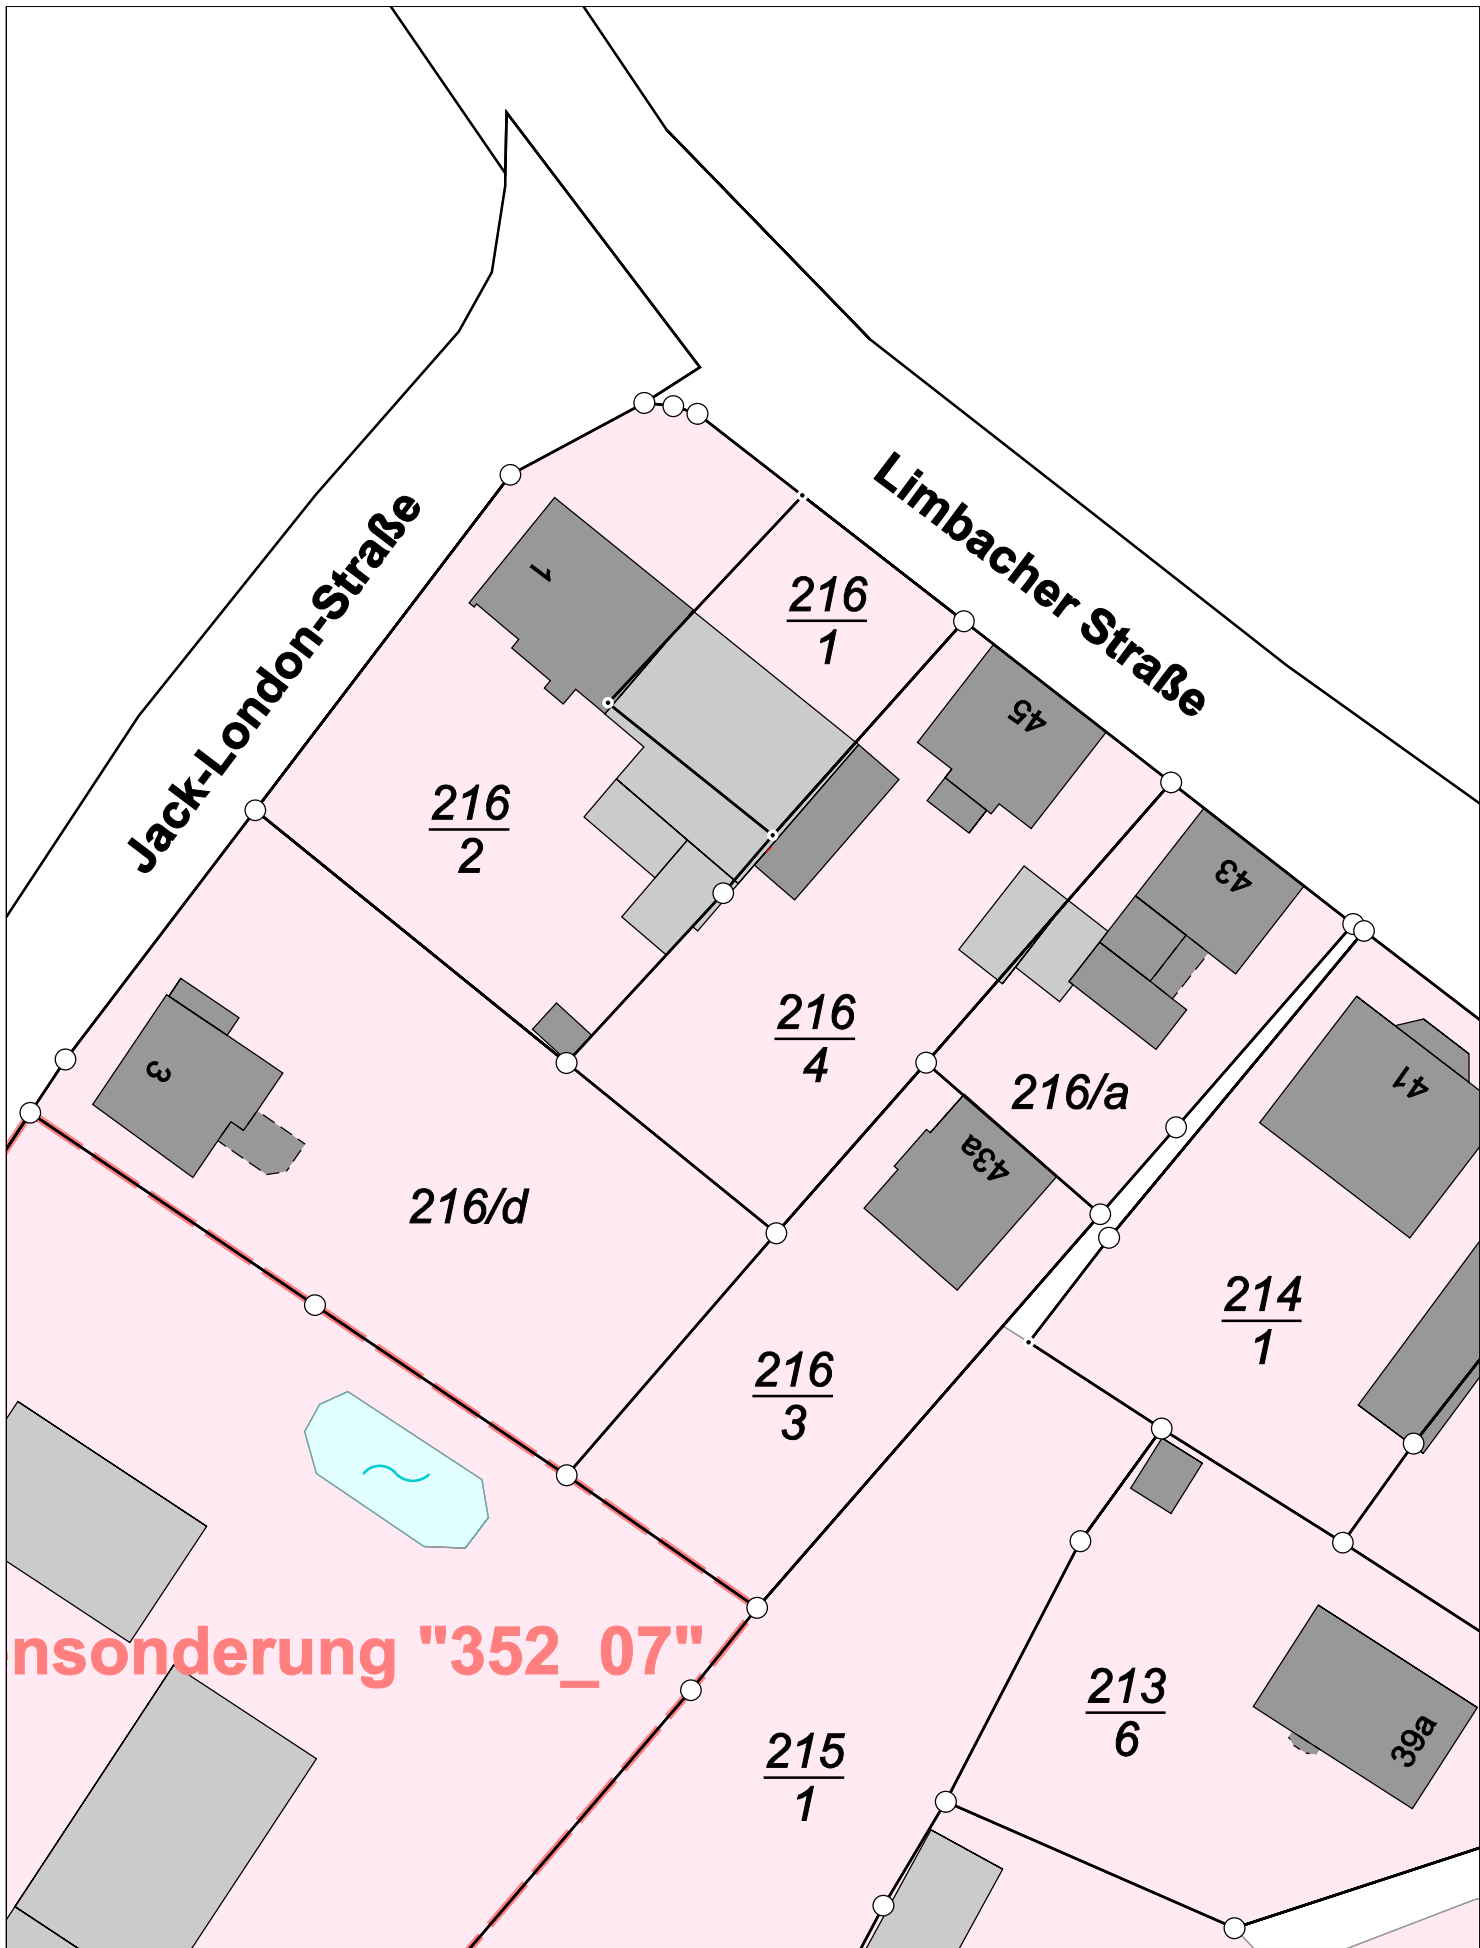

Karte nach der Fortführung

Kreis

Kreisfreie Stadt Chemnitz

Maßstab 1 : 500

Gemarkung

Röhrsdorf

erstellt am 03.06.2024

Karte vor der Fortführung

Kreis

Kreisfreie Stadt Chemnitz

Maßstab 1 : 500

Gemarkung

Röhrsdorf

erstellt am 03.06.2024

Karte vor der Fortführung

Kreis

Kreisfreie Stadt Chemnitz

Maßstab 1 : 550

Gemarkung

Röhrsdorf

erstellt am 03.06.2024

Karte nach der Fortführung

Kreis

Kreisfreie Stadt Chemnitz

Maßstab 1 : 550

Gemarkung

Röhrsdorf

erstellt am 03.06.2024

Karte vor der Fortführung

Kreis

Kreisfreie Stadt Chemnitz

Maßstab 1 : 400