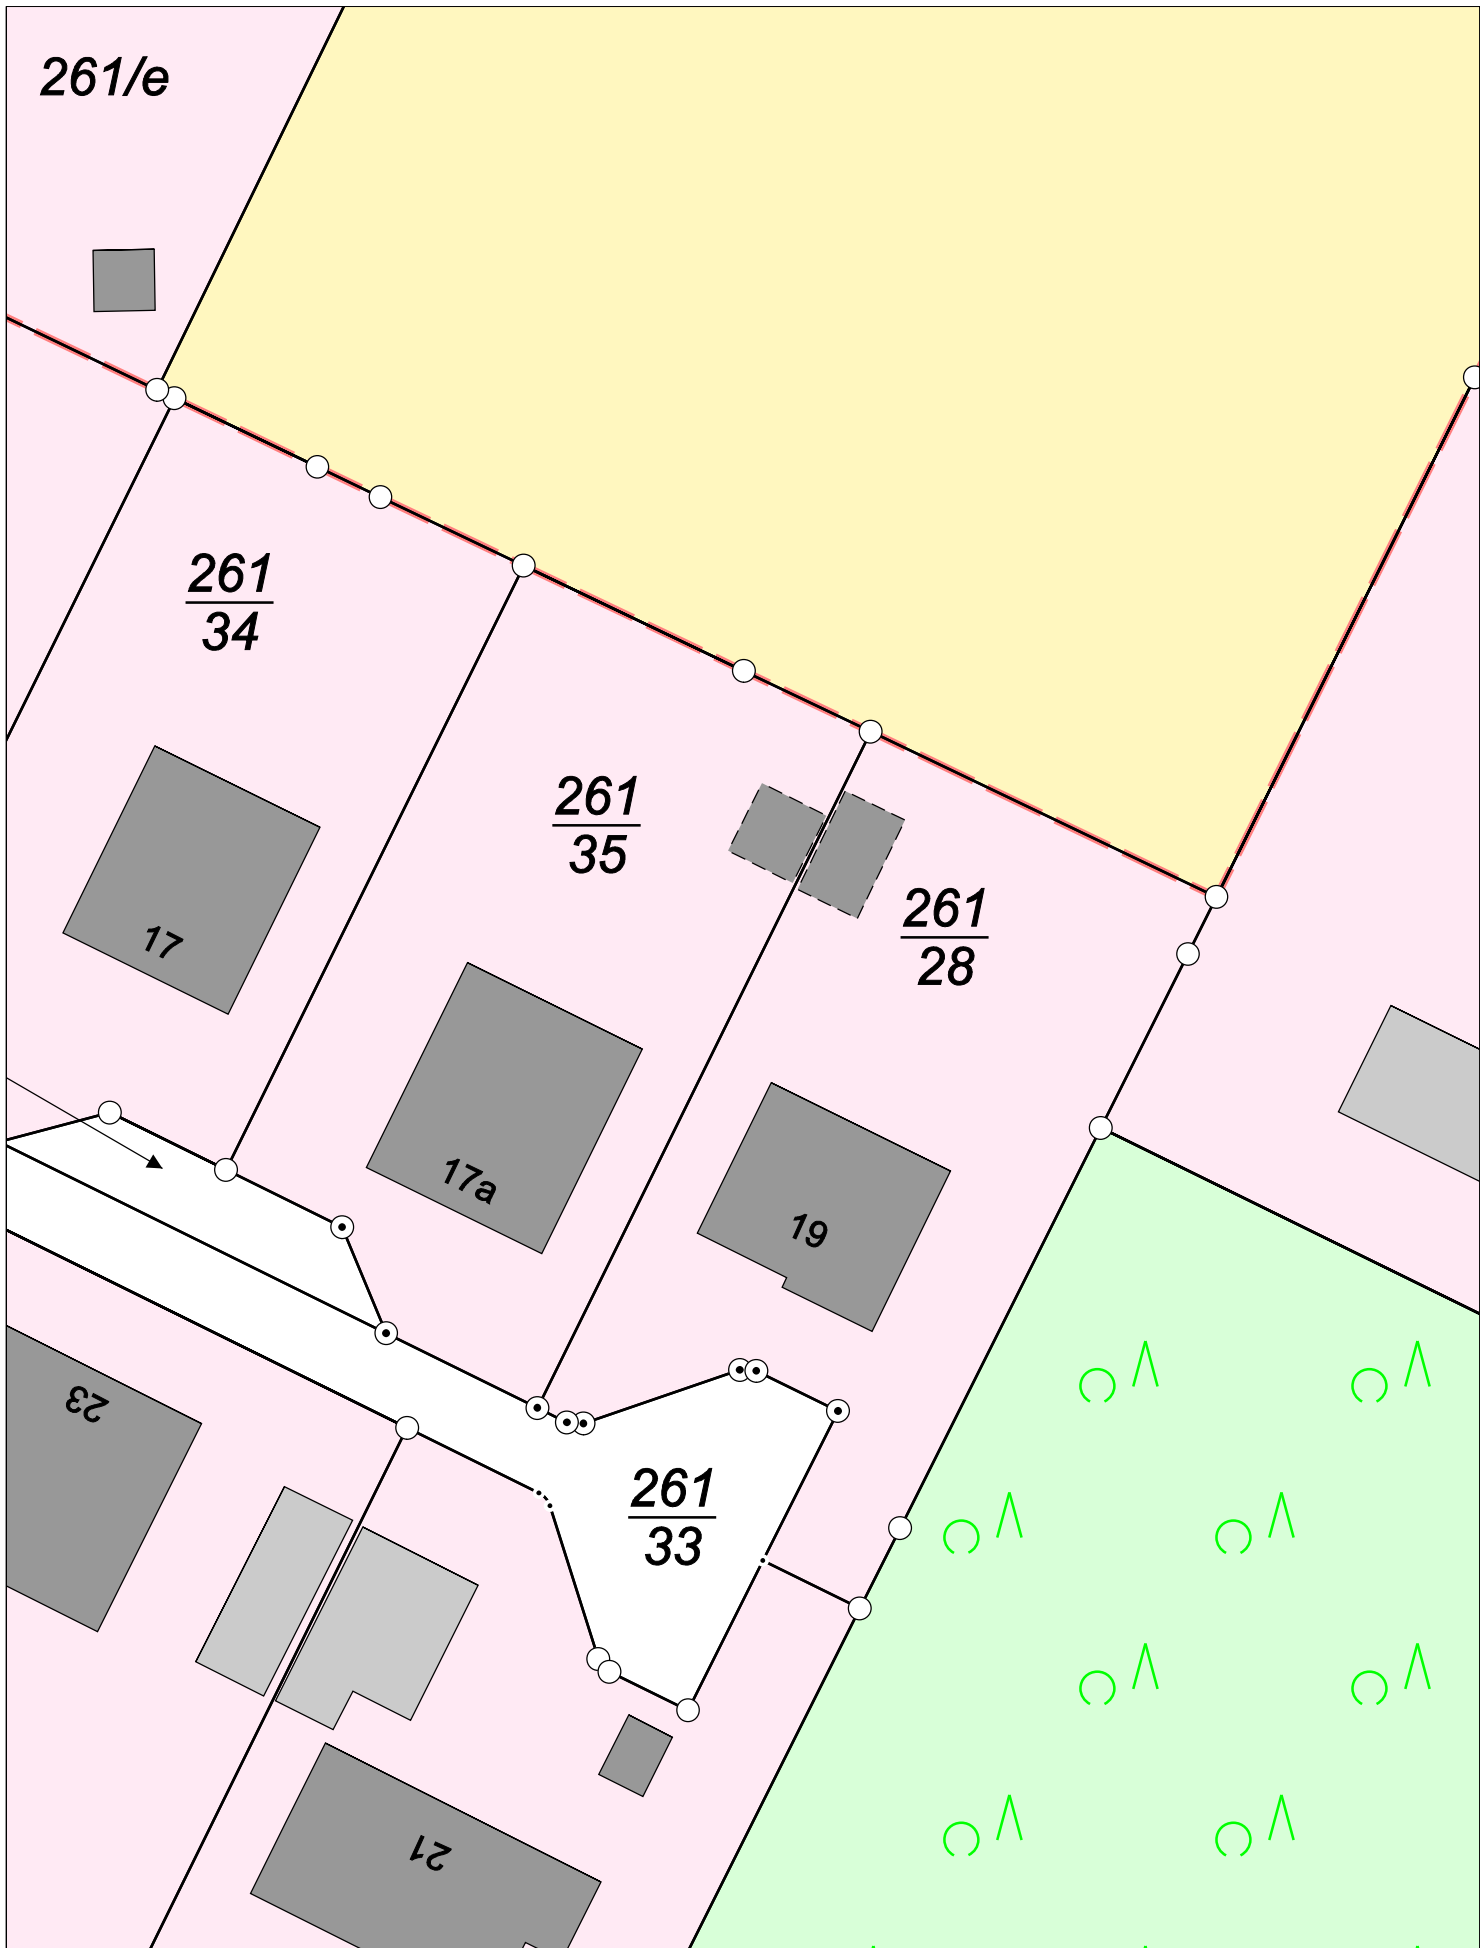

Maßstab 1 : 550

Gemarkung

Röhrsdorf

erstellt am 03.06.2024

Karte vor der Fortführung

Kreis

Kreisfreie Stadt Chemnitz

Maßstab 1 : 400

Gemarkung

Röhrsdorf

erstellt am 03.06.2024

Karte nach der Fortführung

Kreis

Kreisfreie Stadt Chemnitz

Maßstab 1 : 400

Gemarkung

Röhrsdorf

erstellt am 03.06.2024

Karte vor der Fortführung

Kreis

Kreisfreie Stadt Chemnitz

Maßstab 1 : 350

Gemarkung

Röhrsdorf

erstellt am 03.06.2024

Karte nach der Fortführung

Kreis

Kreisfreie Stadt Chemnitz

Maßstab 1 : 350

Gemarkung

Röhrsdorf

erstellt am 03.06.2024