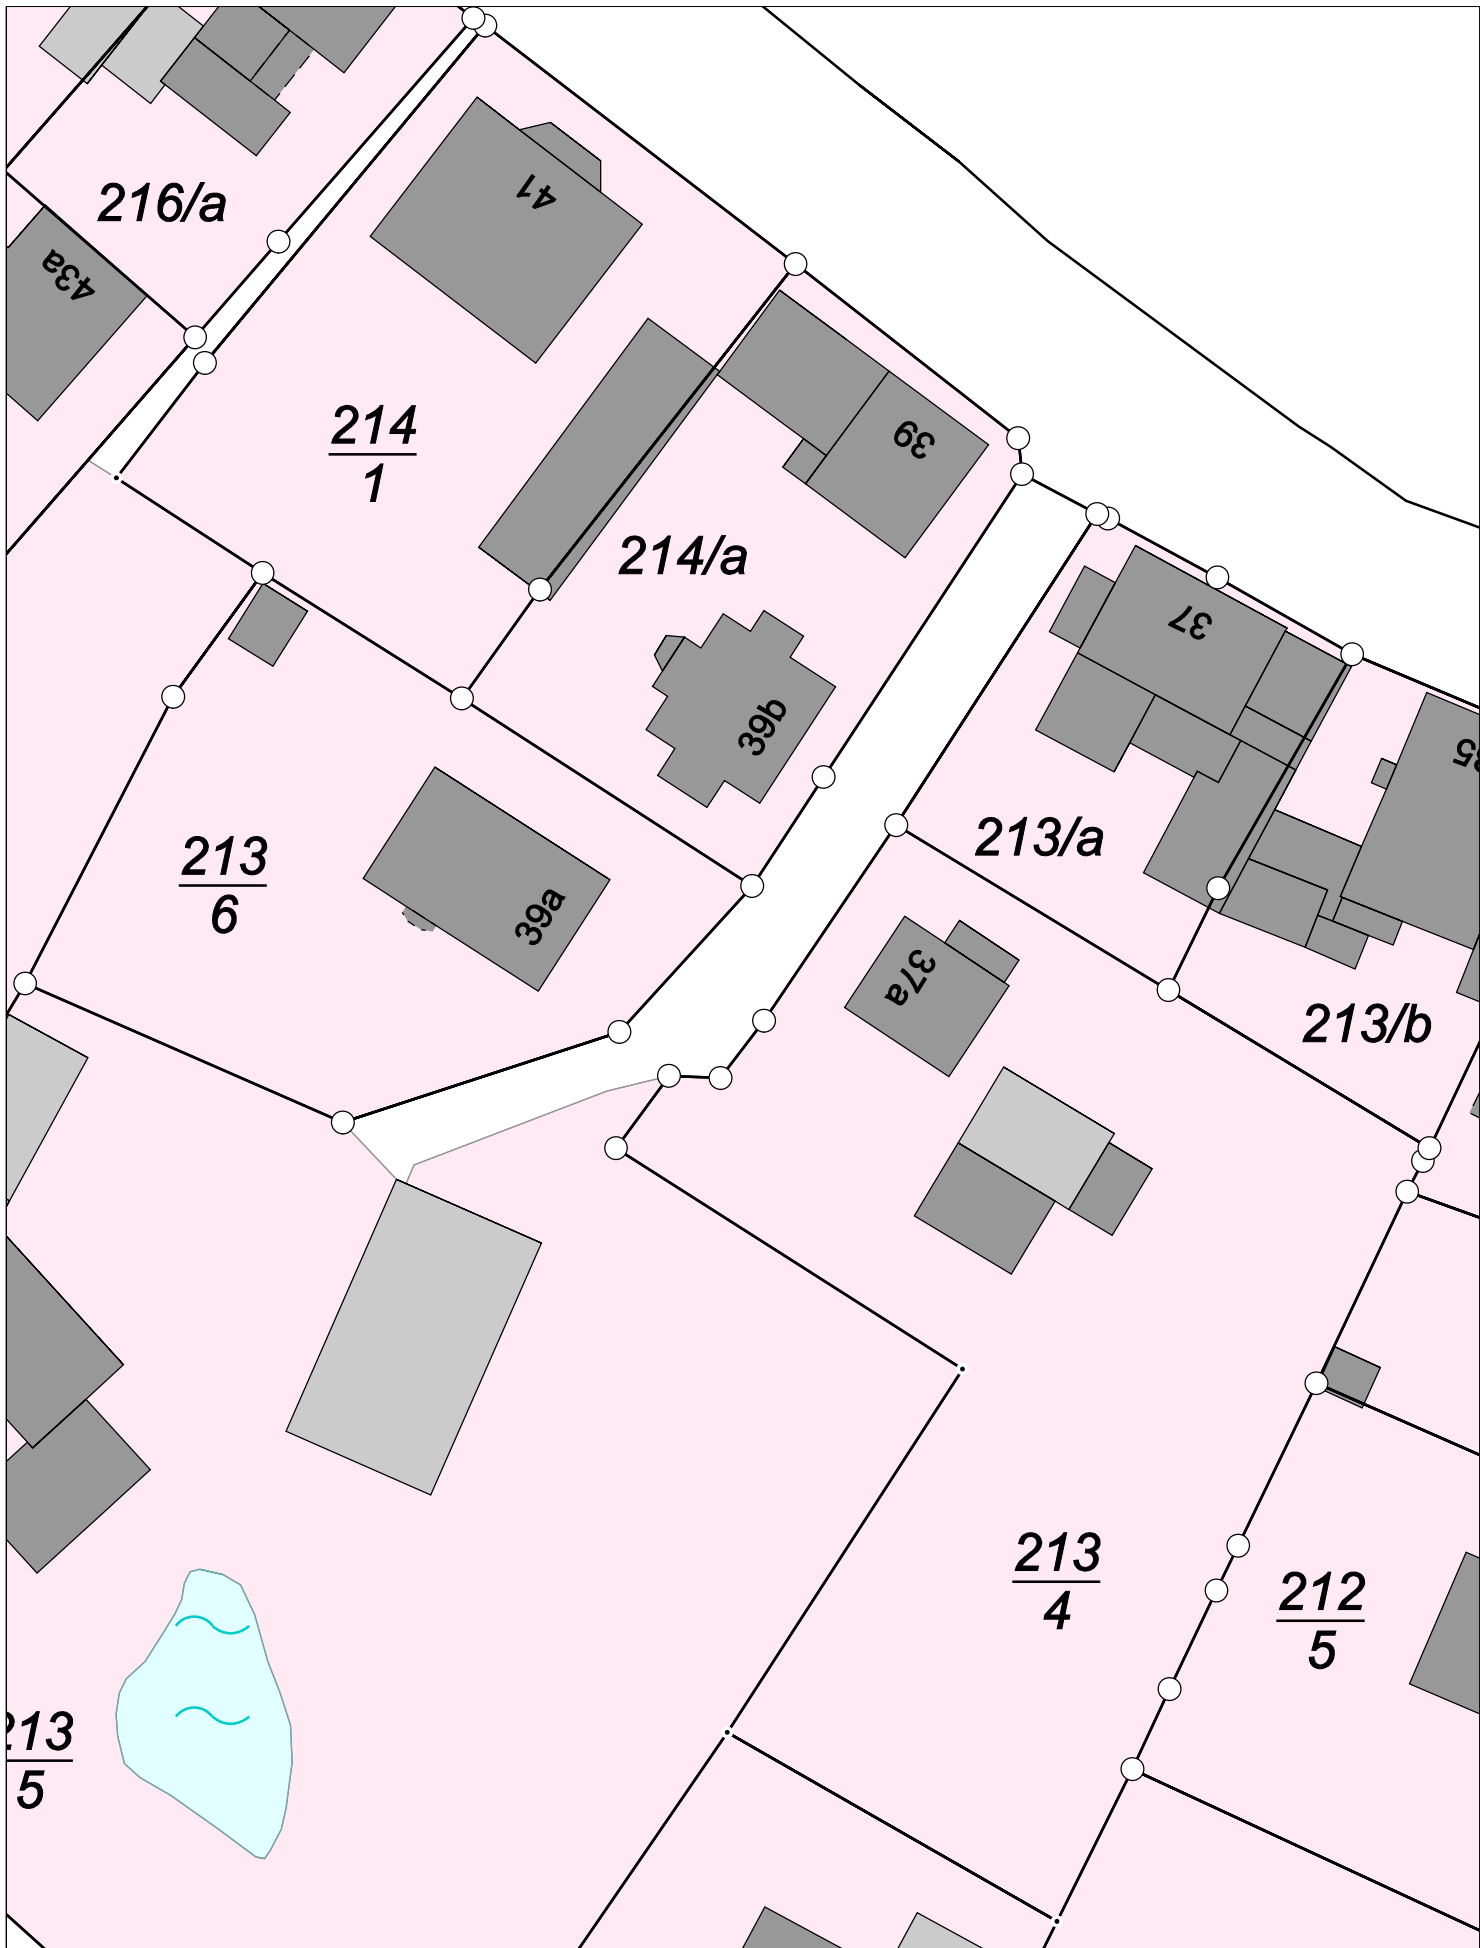

Röhrsdorf

erstellt am 03.06.2024

Karte vor der Fortführung

Kreis

Kreisfreie Stadt Chemnitz

Maßstab 1 : 550

Gemarkung

Röhrsdorf

erstellt am 03.06.2024

Karte nach der Fortführung

Kreis

Kreisfreie Stadt Chemnitz

Maßstab 1 : 550

Gemarkung

Röhrsdorf

erstellt am 03.06.2024

Karte nach der Fortführung

Kreis

Kreisfreie Stadt Chemnitz

Maßstab 1 : 500

Gemarkung

Röhrsdorf

erstellt am 03.06.2024

Karte vor der Fortführung

Kreis

Kreisfreie Stadt Chemnitz

Maßstab 1 : 500

Gemarkung

Röhrsdorf

erstellt am 03.06.2024

Karte vor der Fortführung

Kreis