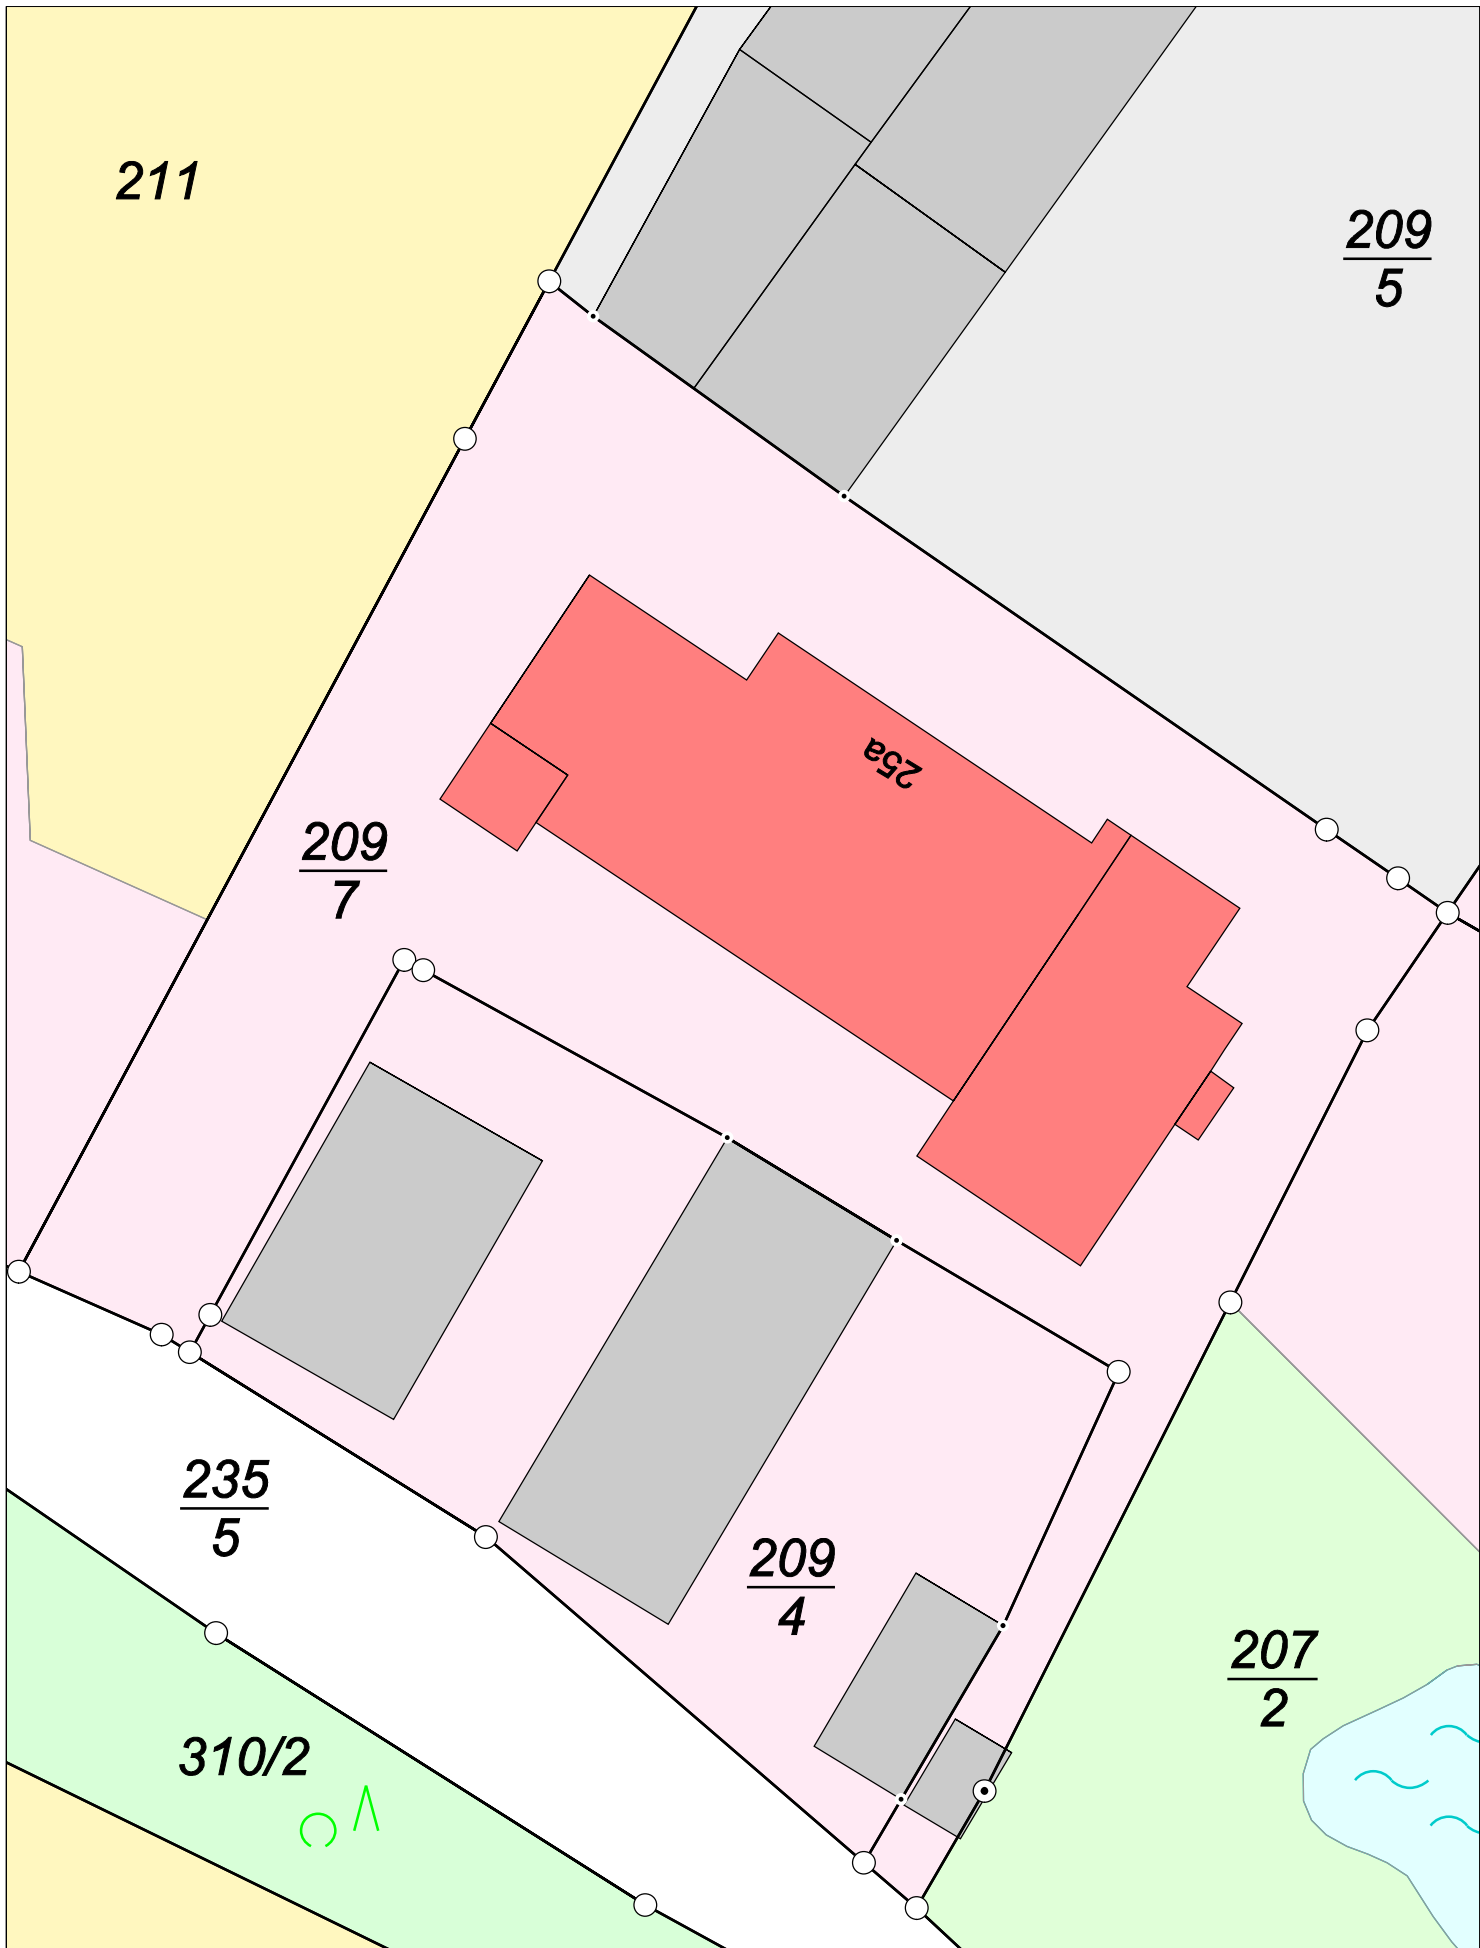

Kreis

Kreisfreie Stadt Chemnitz

Maßstab 1 : 600

Gemarkung

Röhrsdorf

erstellt am 03.06.2024

Karte vor der Fortführung

Kreis

Kreisfreie Stadt Chemnitz

Maßstab 1 : 450

Gemarkung

Röhrsdorf

erstellt am 03.06.2024

Karte nach der Fortführung

Kreis

Kreisfreie Stadt Chemnitz

Maßstab 1 : 450

Gemarkung

Röhrsdorf

erstellt am 03.06.2024

Karte nach der Fortführung

Kreis

Kreisfreie Stadt Chemnitz

Maßstab 1 : 400

Gemarkung

Röhrsdorf

erstellt am 03.06.2024

Karte vor der Fortführung

Kreis

Kreisfreie Stadt Chemnitz

Maßstab 1 : 400

Gemarkung