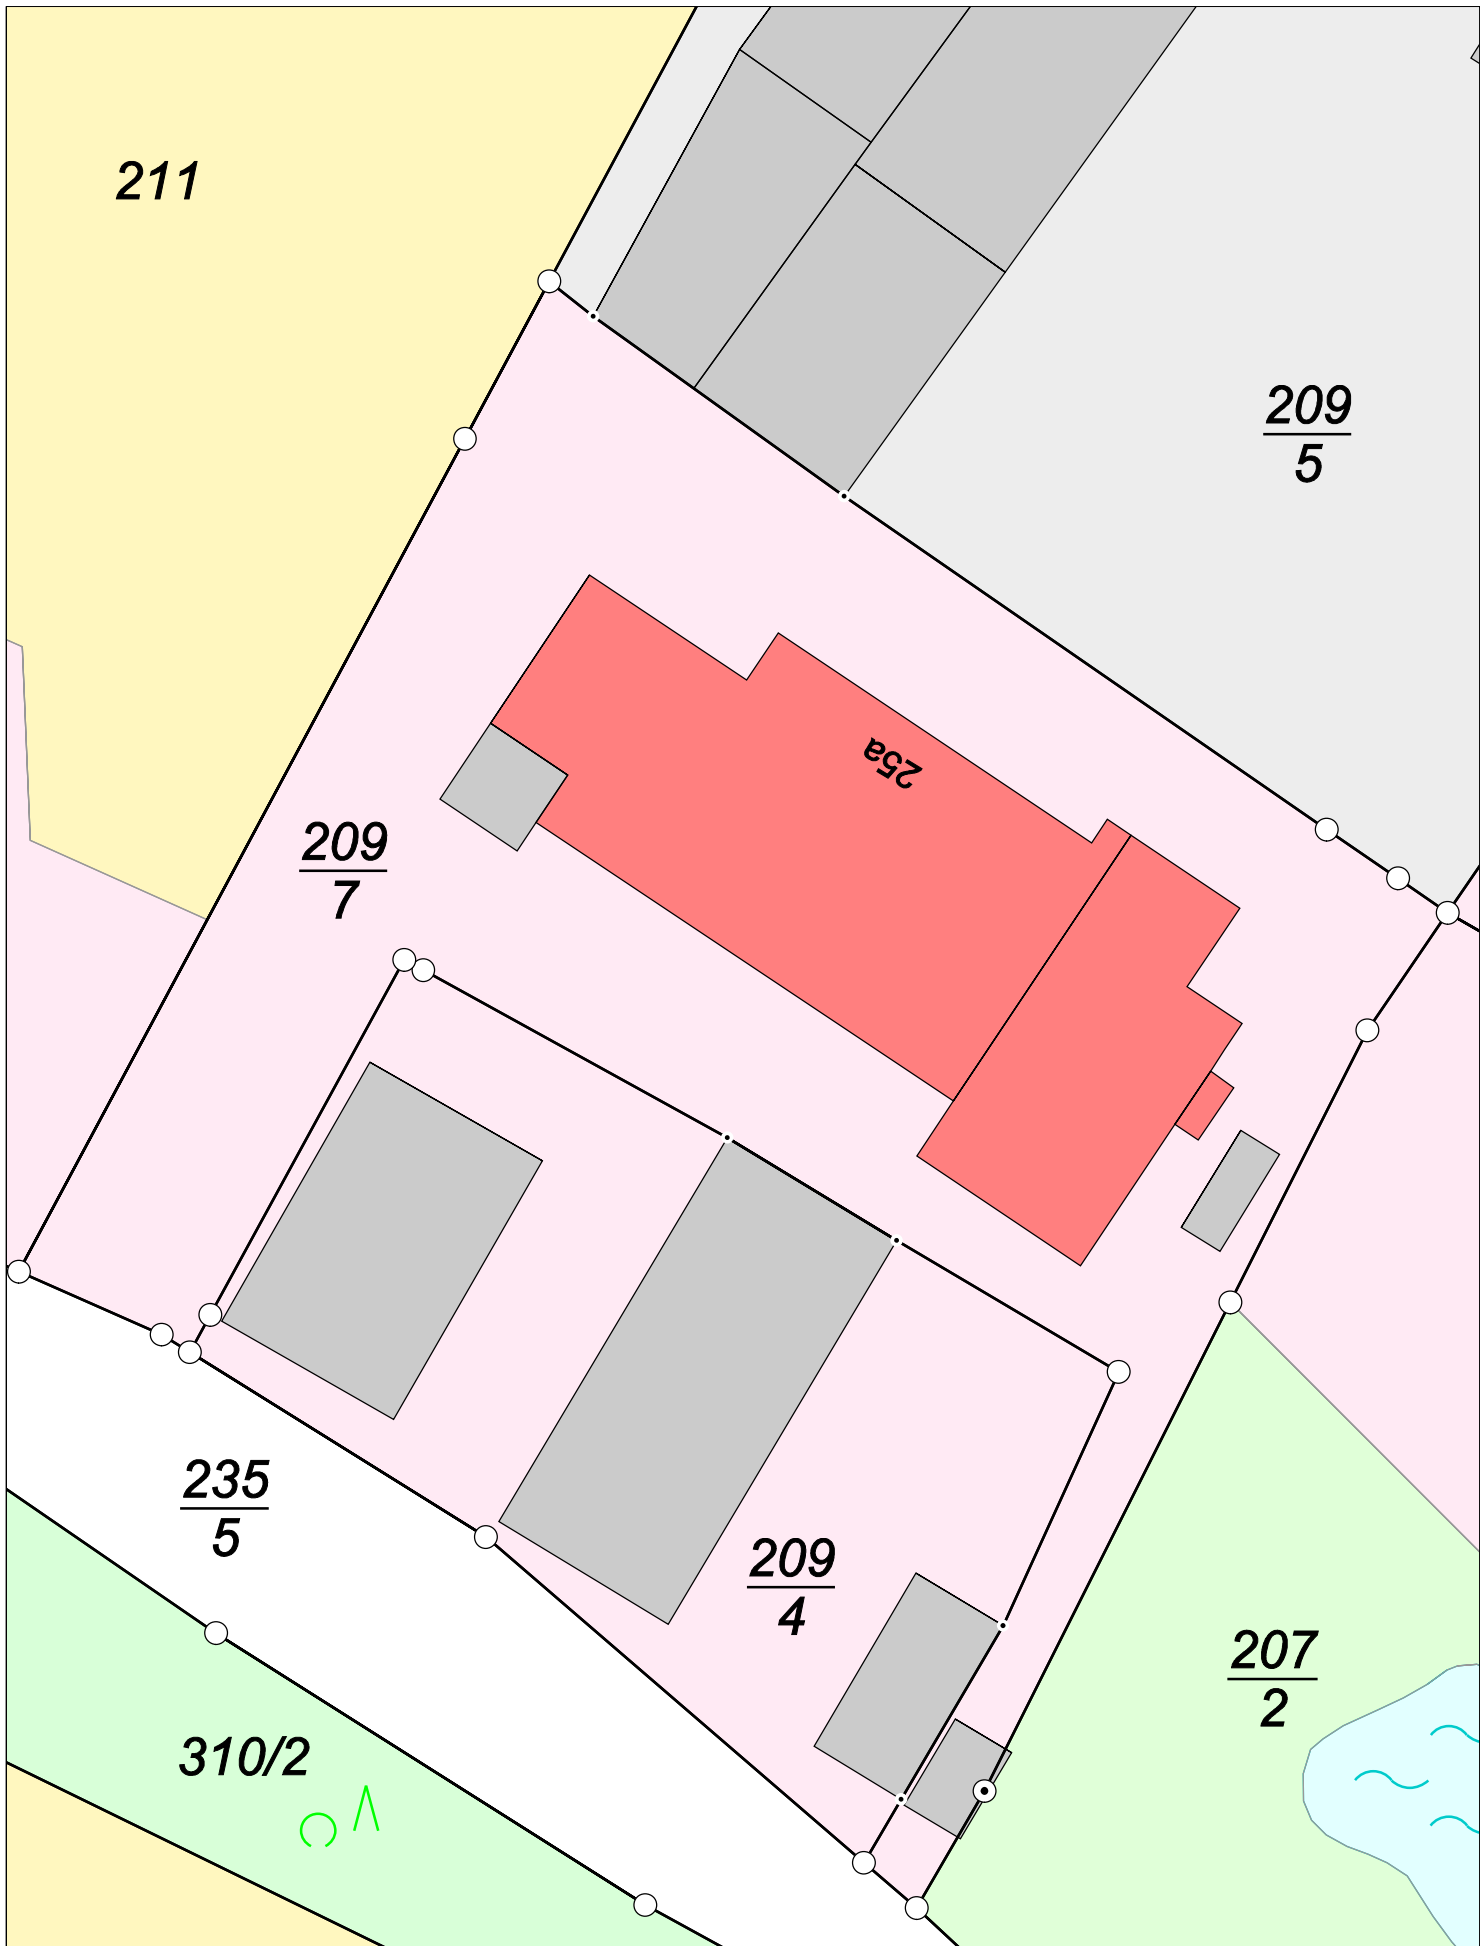

Kreisfreie Stadt Chemnitz

Maßstab 1 : 450

Gemarkung

Röhrsdorf

erstellt am 03.06.2024

Karte nach der Fortführung

Kreis

Kreisfreie Stadt Chemnitz

Maßstab 1 : 450

Gemarkung

Röhrsdorf

erstellt am 03.06.2024

Karte nach der Fortführung

Kreis

Kreisfreie Stadt Chemnitz

Maßstab 1 : 400

Gemarkung

Röhrsdorf

erstellt am 03.06.2024

Karte vor der Fortführung

Kreis

Kreisfreie Stadt Chemnitz

Maßstab 1 : 400

Gemarkung

Röhrsdorf

erstellt am 03.06.2024

Karte vor der Fortführung

Kreis

Kreisfreie Stadt Chemnitz

Maßstab 1 : 550

Gemarkung

Röhrsdorf