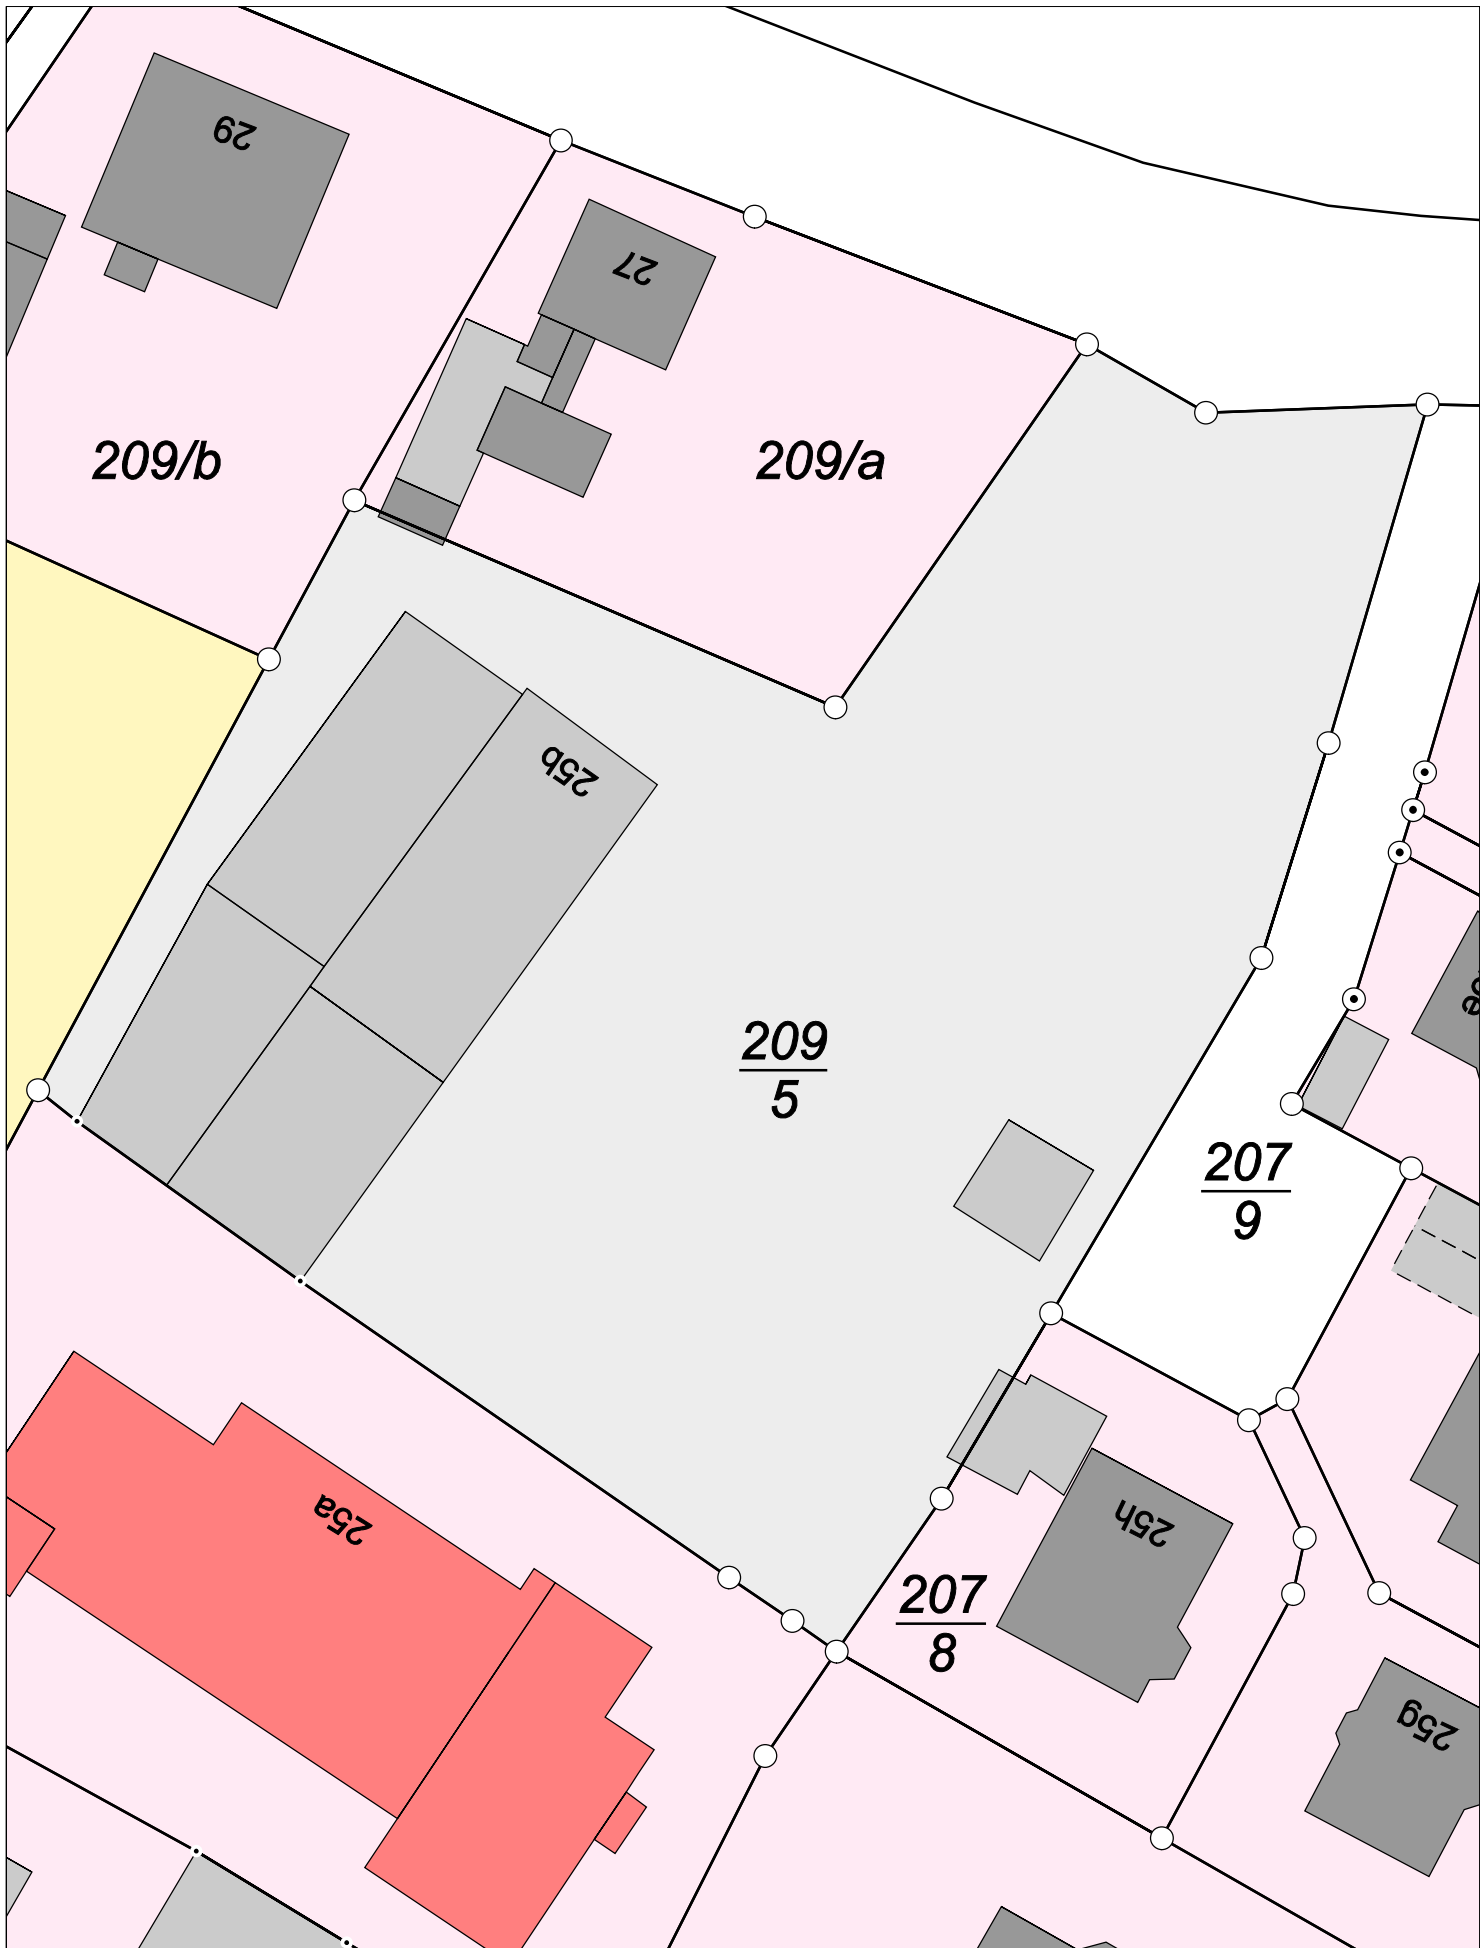

Karte nach der Fortführung

Kreis

Kreisfreie Stadt Chemnitz

Maßstab 1 : 600

Gemarkung

Röhrsdorf

erstellt am 03.06.2024

Karte vor der Fortführung

Kreis

Kreisfreie Stadt Chemnitz

Maßstab 1 : 600

Gemarkung

Röhrsdorf

erstellt am 03.06.2024

Karte vor der Fortführung

Kreis

Kreisfreie Stadt Chemnitz

Maßstab 1 : 450

Gemarkung

Röhrsdorf

erstellt am 03.06.2024

Karte nach der Fortführung

Kreis

Kreisfreie Stadt Chemnitz

Maßstab 1 : 450

Gemarkung

Röhrsdorf

erstellt am 03.06.2024

Karte nach der Fortführung

Kreis

Kreisfreie Stadt Chemnitz

Maßstab 1 : 400