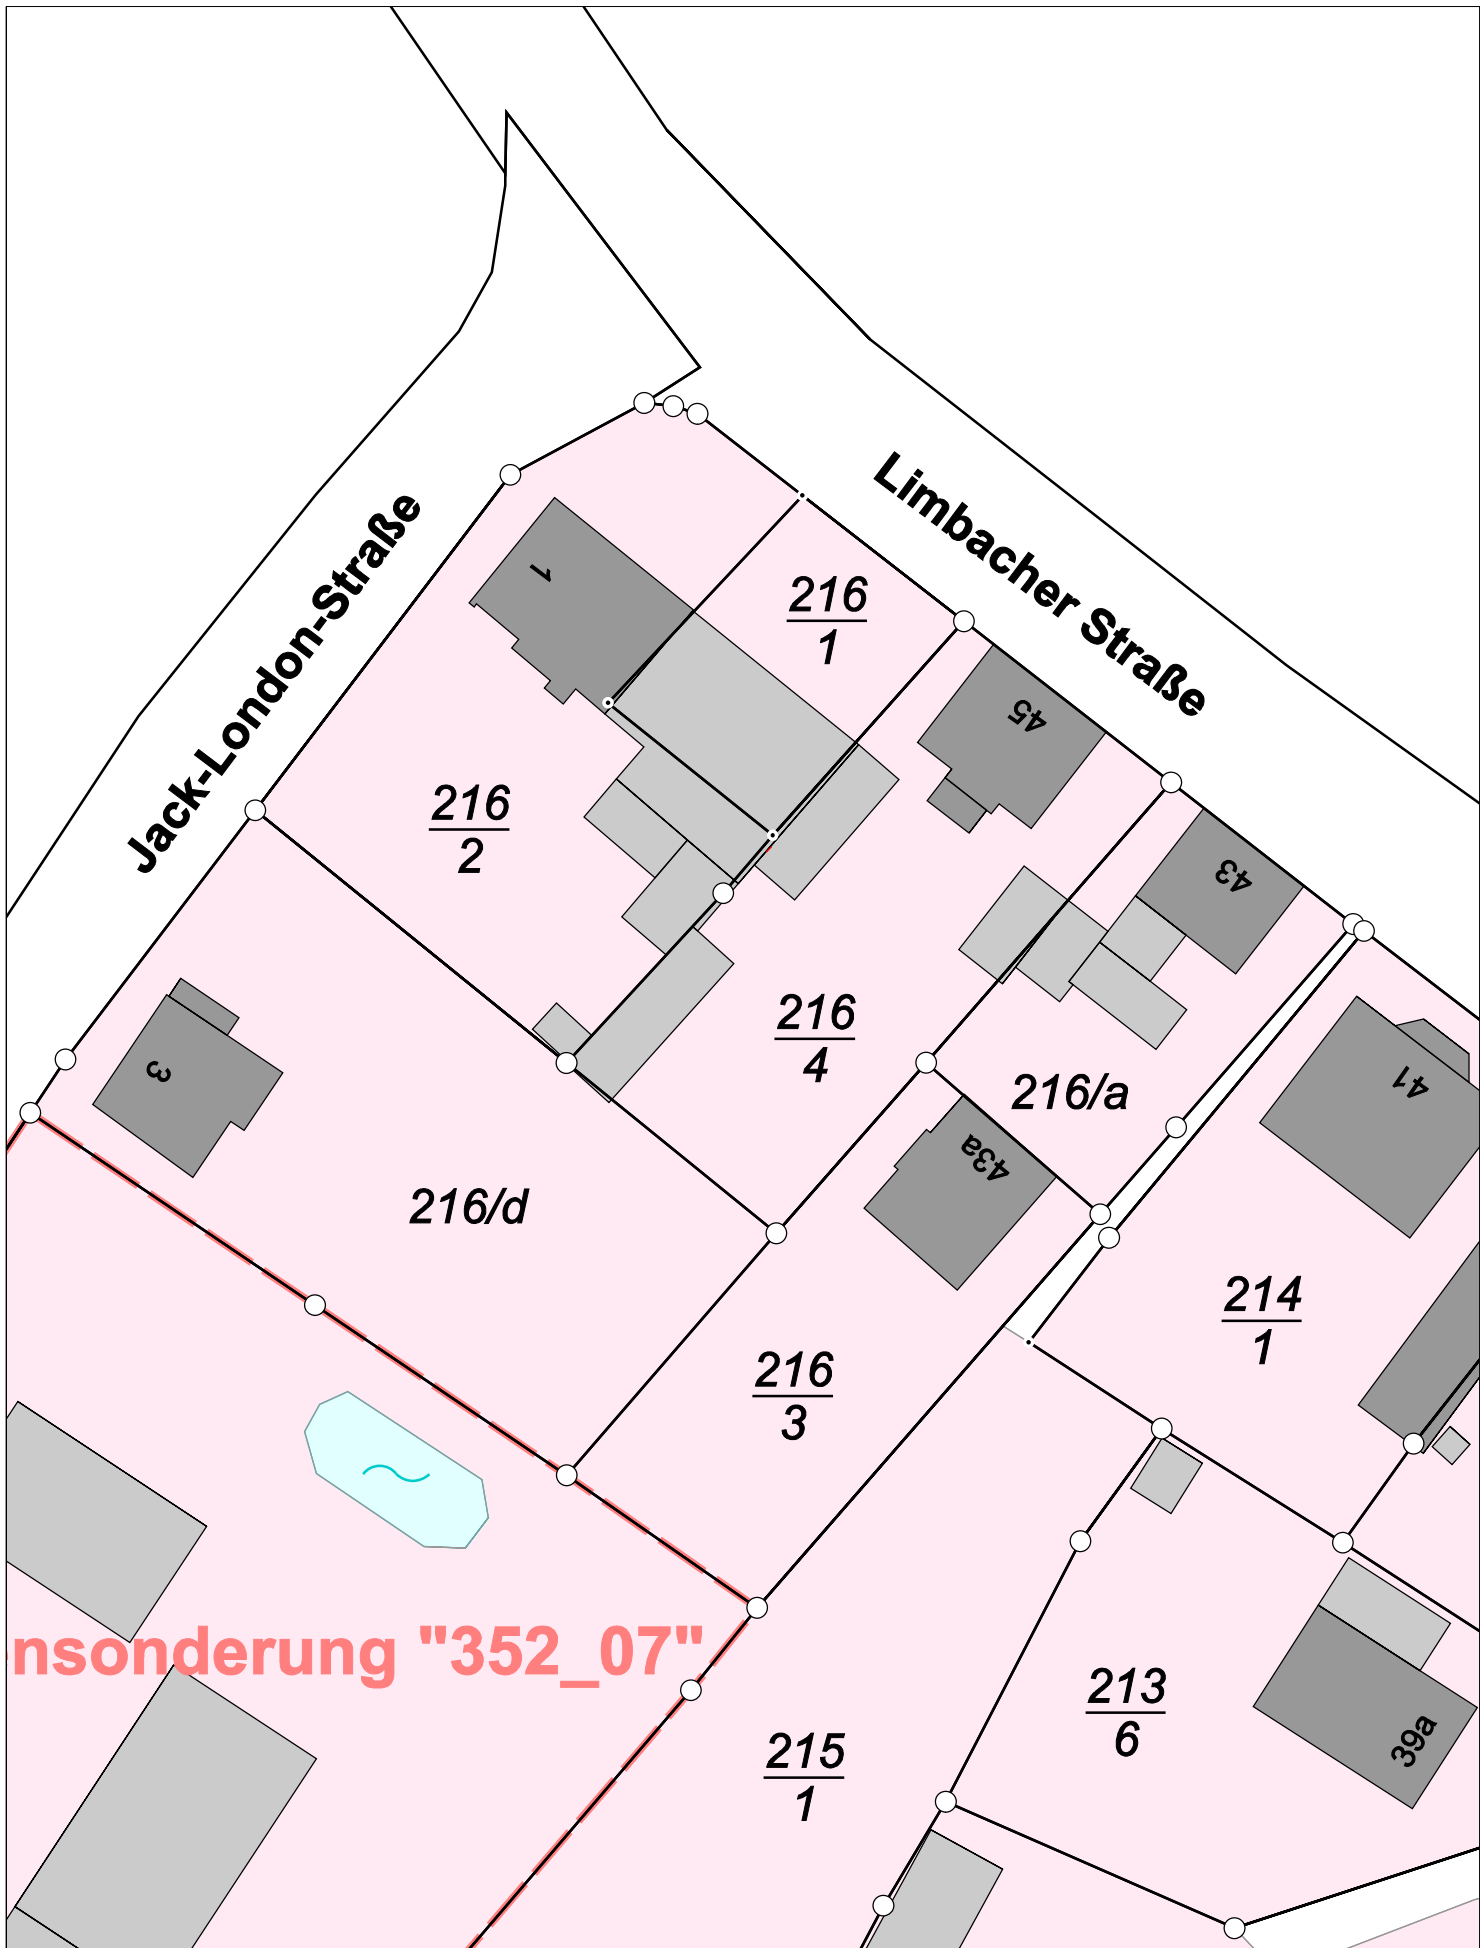

Karte nach der Fortführung

Kreis

Kreisfreie Stadt Chemnitz

Maßstab 1 : 500

Gemarkung

Röhrsdorf

erstellt am 03.06.2024

Karte vor der Fortführung

Kreis

Kreisfreie Stadt Chemnitz

Maßstab 1 : 500

Gemarkung

Röhrsdorf

erstellt am 03.06.2024

Karte vor der Fortführung

Kreis

Kreisfreie Stadt Chemnitz

Maßstab 1 : 550

Gemarkung

Röhrsdorf

erstellt am 03.06.2024

Karte nach der Fortführung

Kreis

Kreisfreie Stadt Chemnitz

Maßstab 1 : 550

Gemarkung

Röhrsdorf

erstellt am 03.06.2024

Karte vor der Fortführung

Kreis

Kreisfreie Stadt Chemnitz

Maßstab 1 : 400