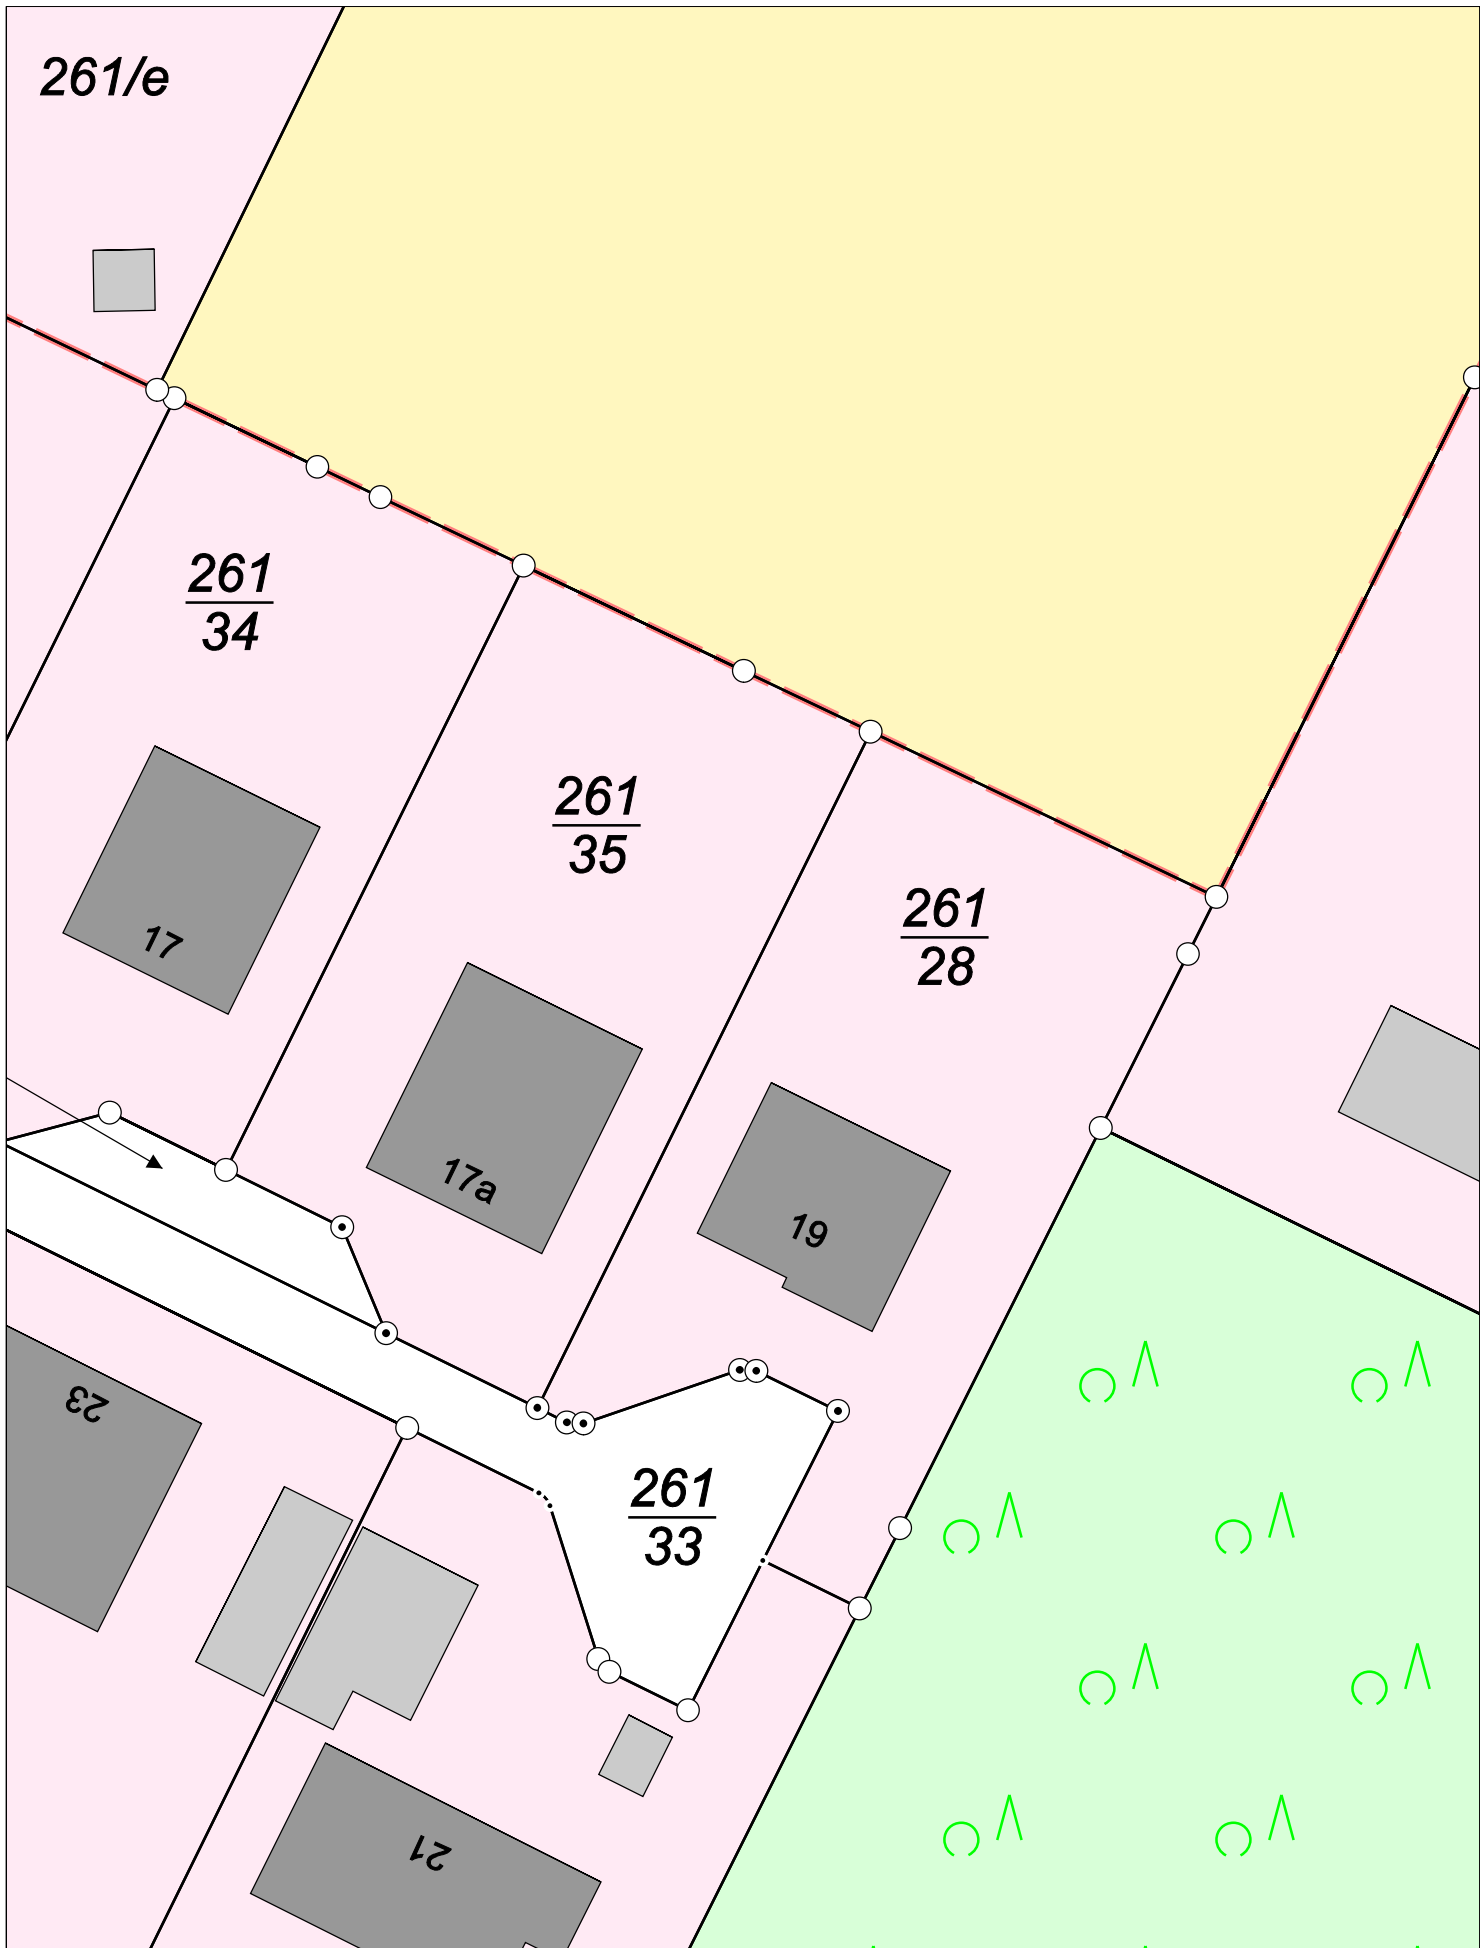

Maßstab 1 : 550

Gemarkung

Röhrsdorf

erstellt am 03.06.2024

Karte vor der Fortführung

Kreis

Kreisfreie Stadt Chemnitz

Maßstab 1 : 400

Gemarkung

Röhrsdorf

erstellt am 03.06.2024

Karte nach der Fortführung

Kreis

Kreisfreie Stadt Chemnitz

Maßstab 1 : 400

Gemarkung

Röhrsdorf

erstellt am 03.06.2024

Karte vor der Fortführung

Kreis

Kreisfreie Stadt Chemnitz

Maßstab 1 : 350

Gemarkung

Röhrsdorf

erstellt am 03.06.2024

Karte nach der Fortführung

Kreis

Kreisfreie Stadt Chemnitz

Maßstab 1 : 350

Gemarkung

Röhrsdorf

erstellt am 03.06.2024