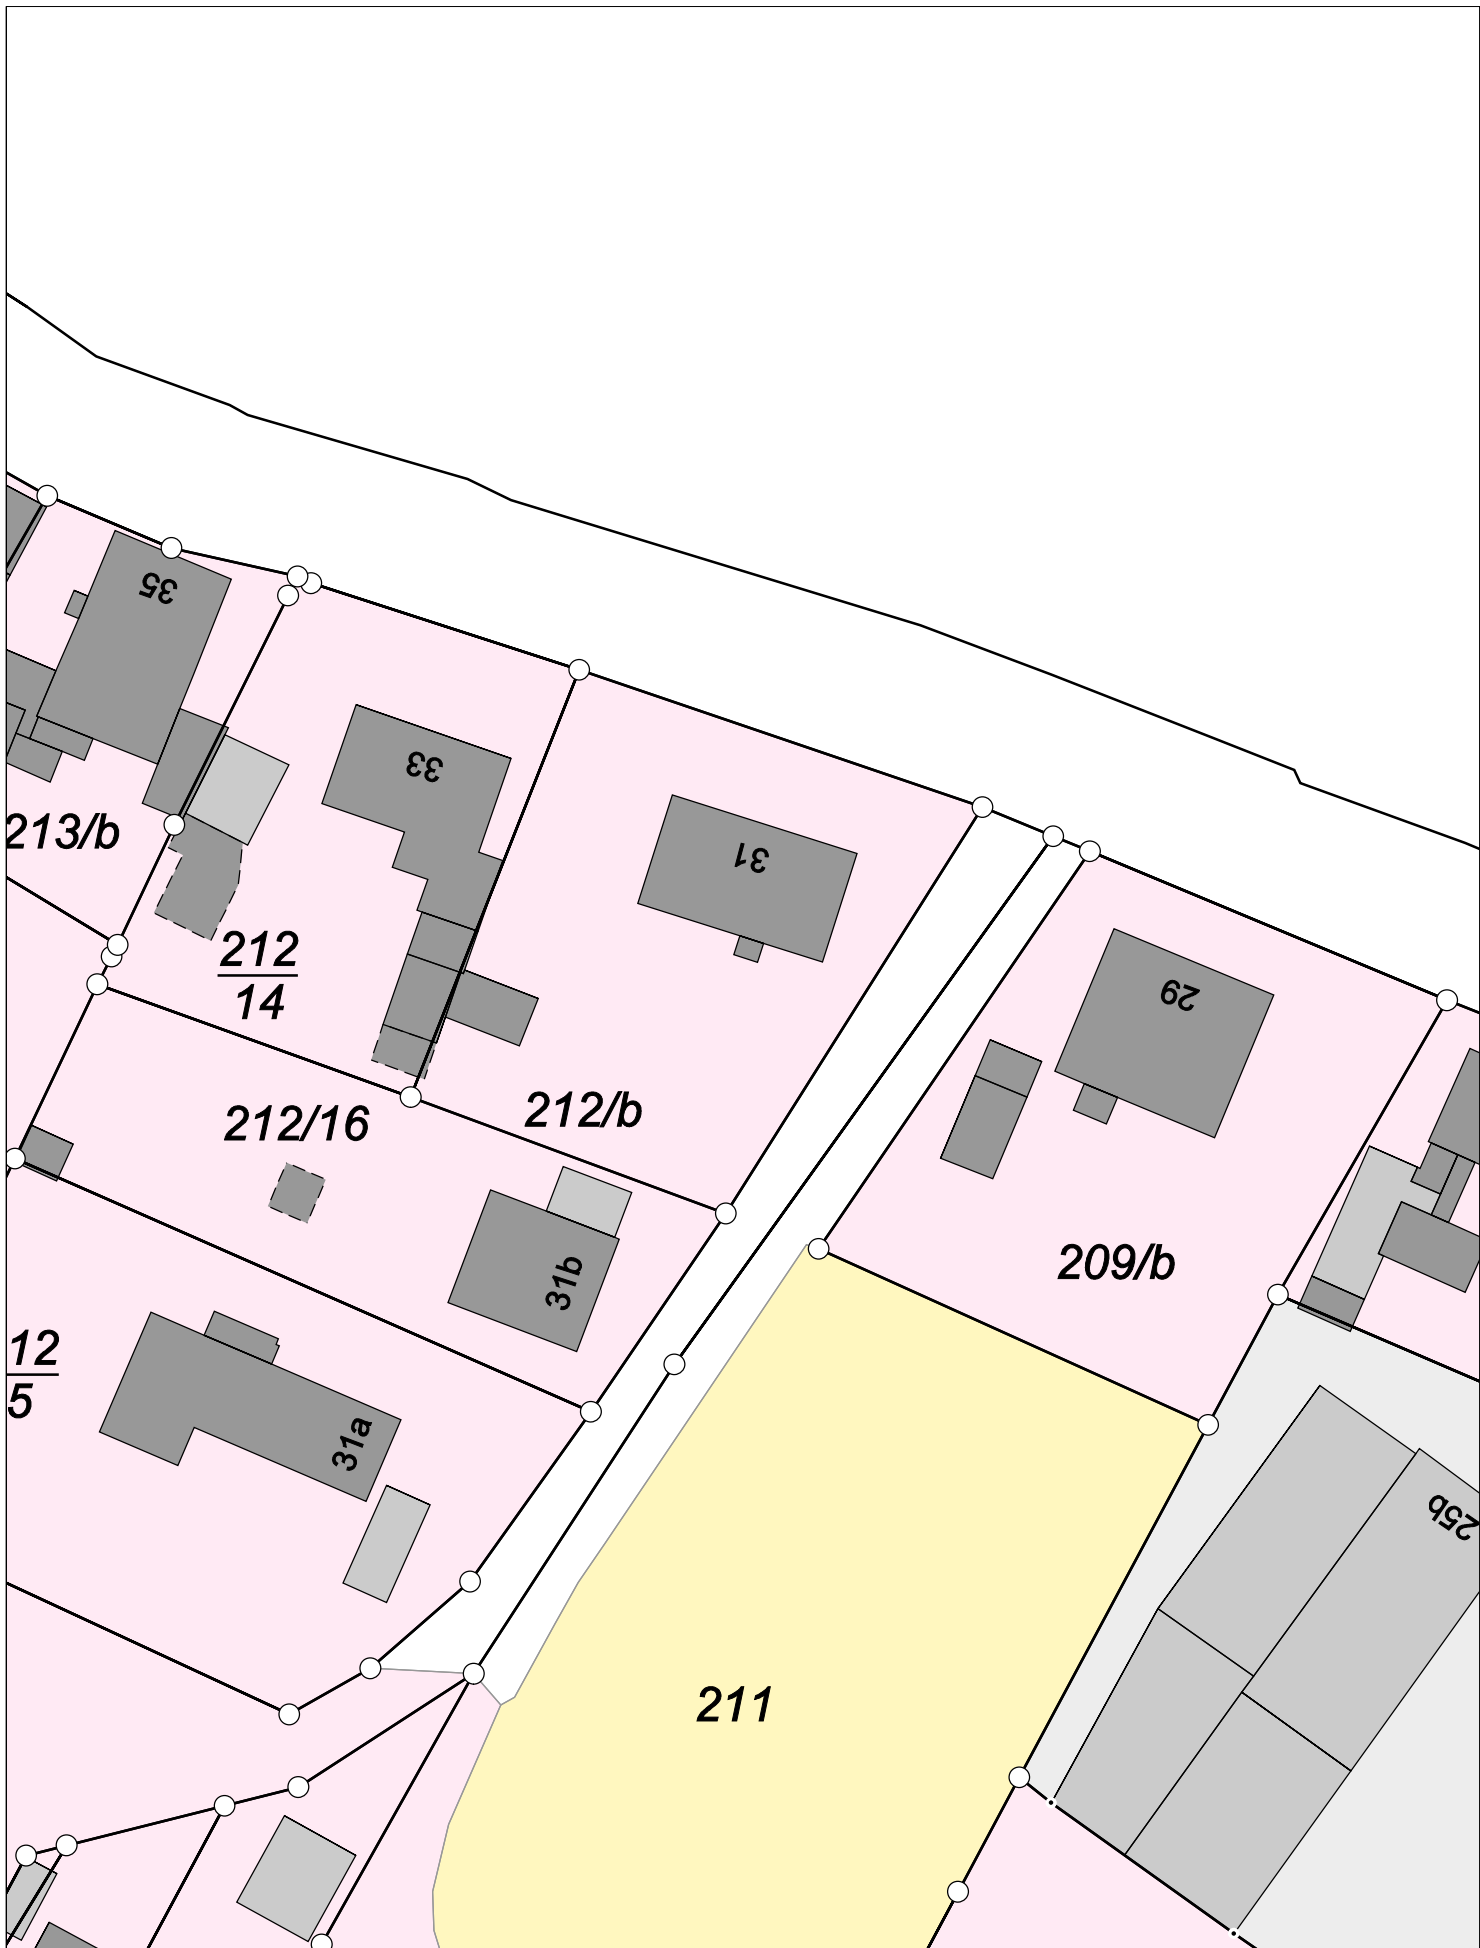

Gemarkung

Röhrsdorf

erstellt am 03.06.2024

Karte vor der Fortführung

Kreis

Kreisfreie Stadt Chemnitz

Maßstab 1 : 400

Gemarkung

Röhrsdorf

erstellt am 03.06.2024

Karte vor der Fortführung

Kreis

Kreisfreie Stadt Chemnitz

Maßstab 1 : 550

Gemarkung

Röhrsdorf

erstellt am 03.06.2024

Karte nach der Fortführung

Kreis

Kreisfreie Stadt Chemnitz

Maßstab 1 : 550

Gemarkung

Röhrsdorf

erstellt am 03.06.2024

Karte nach der Fortführung

Kreis

Kreisfreie Stadt Chemnitz

Maßstab 1 : 500

Gemarkung

Röhrsdorf

erstellt am 03.06.2024

Karte vor der Fortführung