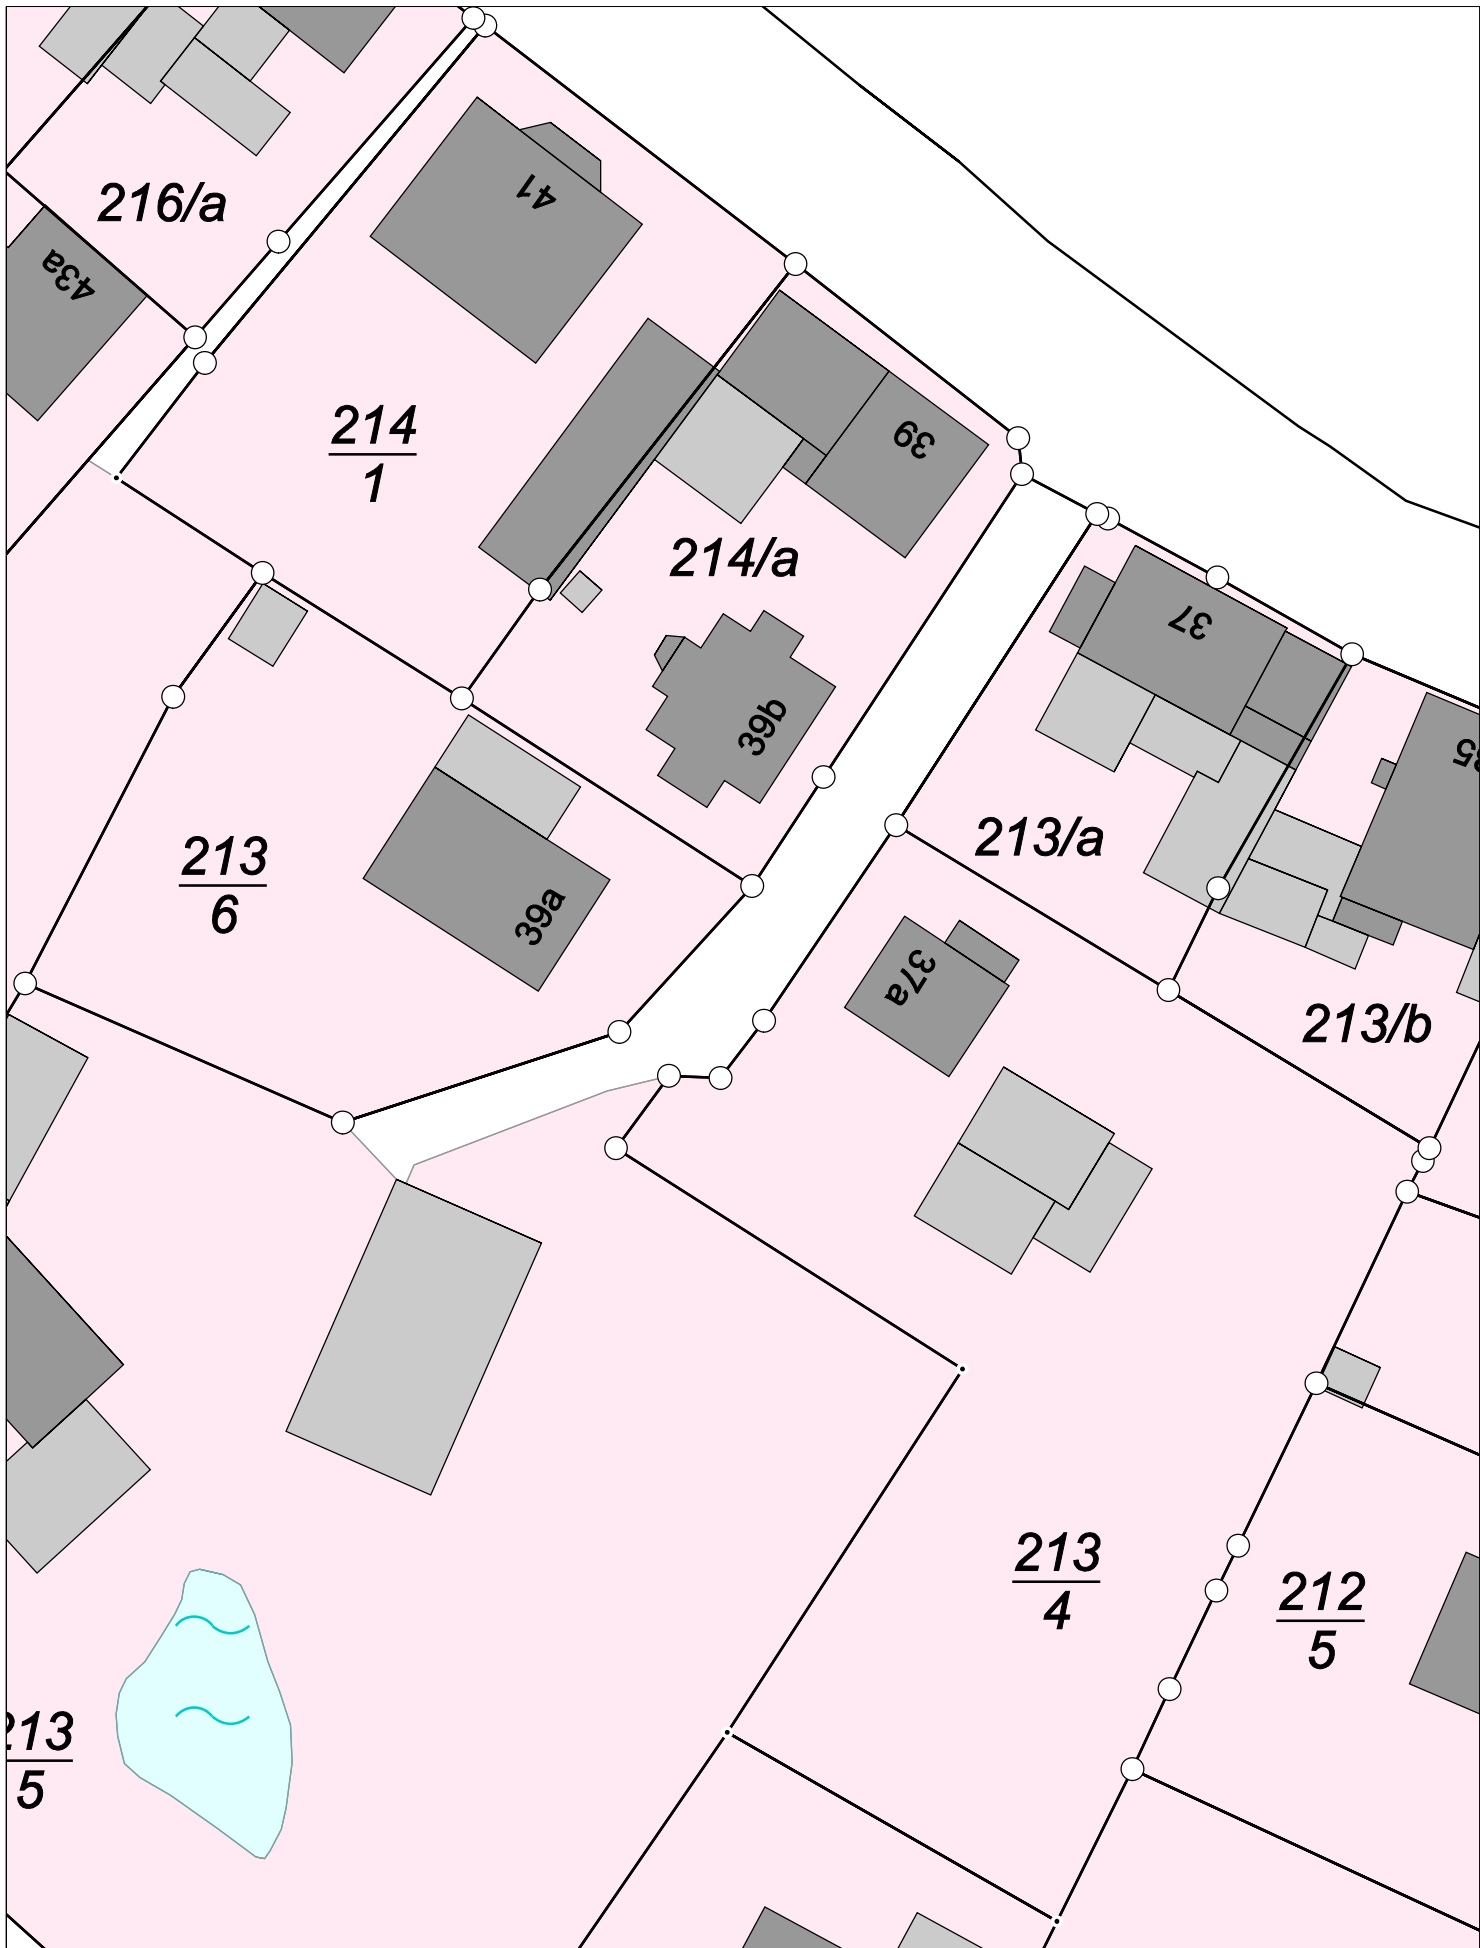

erstellt am 03.06.2024

Karte nach der Fortführung

Kreis

Kreisfreie Stadt Chemnitz

Maßstab 1 : 550

Gemarkung

Röhrsdorf

erstellt am 03.06.2024

Karte nach der Fortführung

Kreis

Kreisfreie Stadt Chemnitz

Maßstab 1 : 500

Gemarkung

Röhrsdorf

erstellt am 03.06.2024

Karte vor der Fortführung

Kreis

Kreisfreie Stadt Chemnitz

Maßstab 1 : 500

Gemarkung

Röhrsdorf

erstellt am 03.06.2024

Karte vor der Fortführung

Kreis

Kreisfreie Stadt Chemnitz

Maßstab 1 : 550

Gemarkung

Röhrsdorf

erstellt am 03.06.2024

Karte nach der Fortführung

Kreis

Kreisfreie Stadt Chemnitz