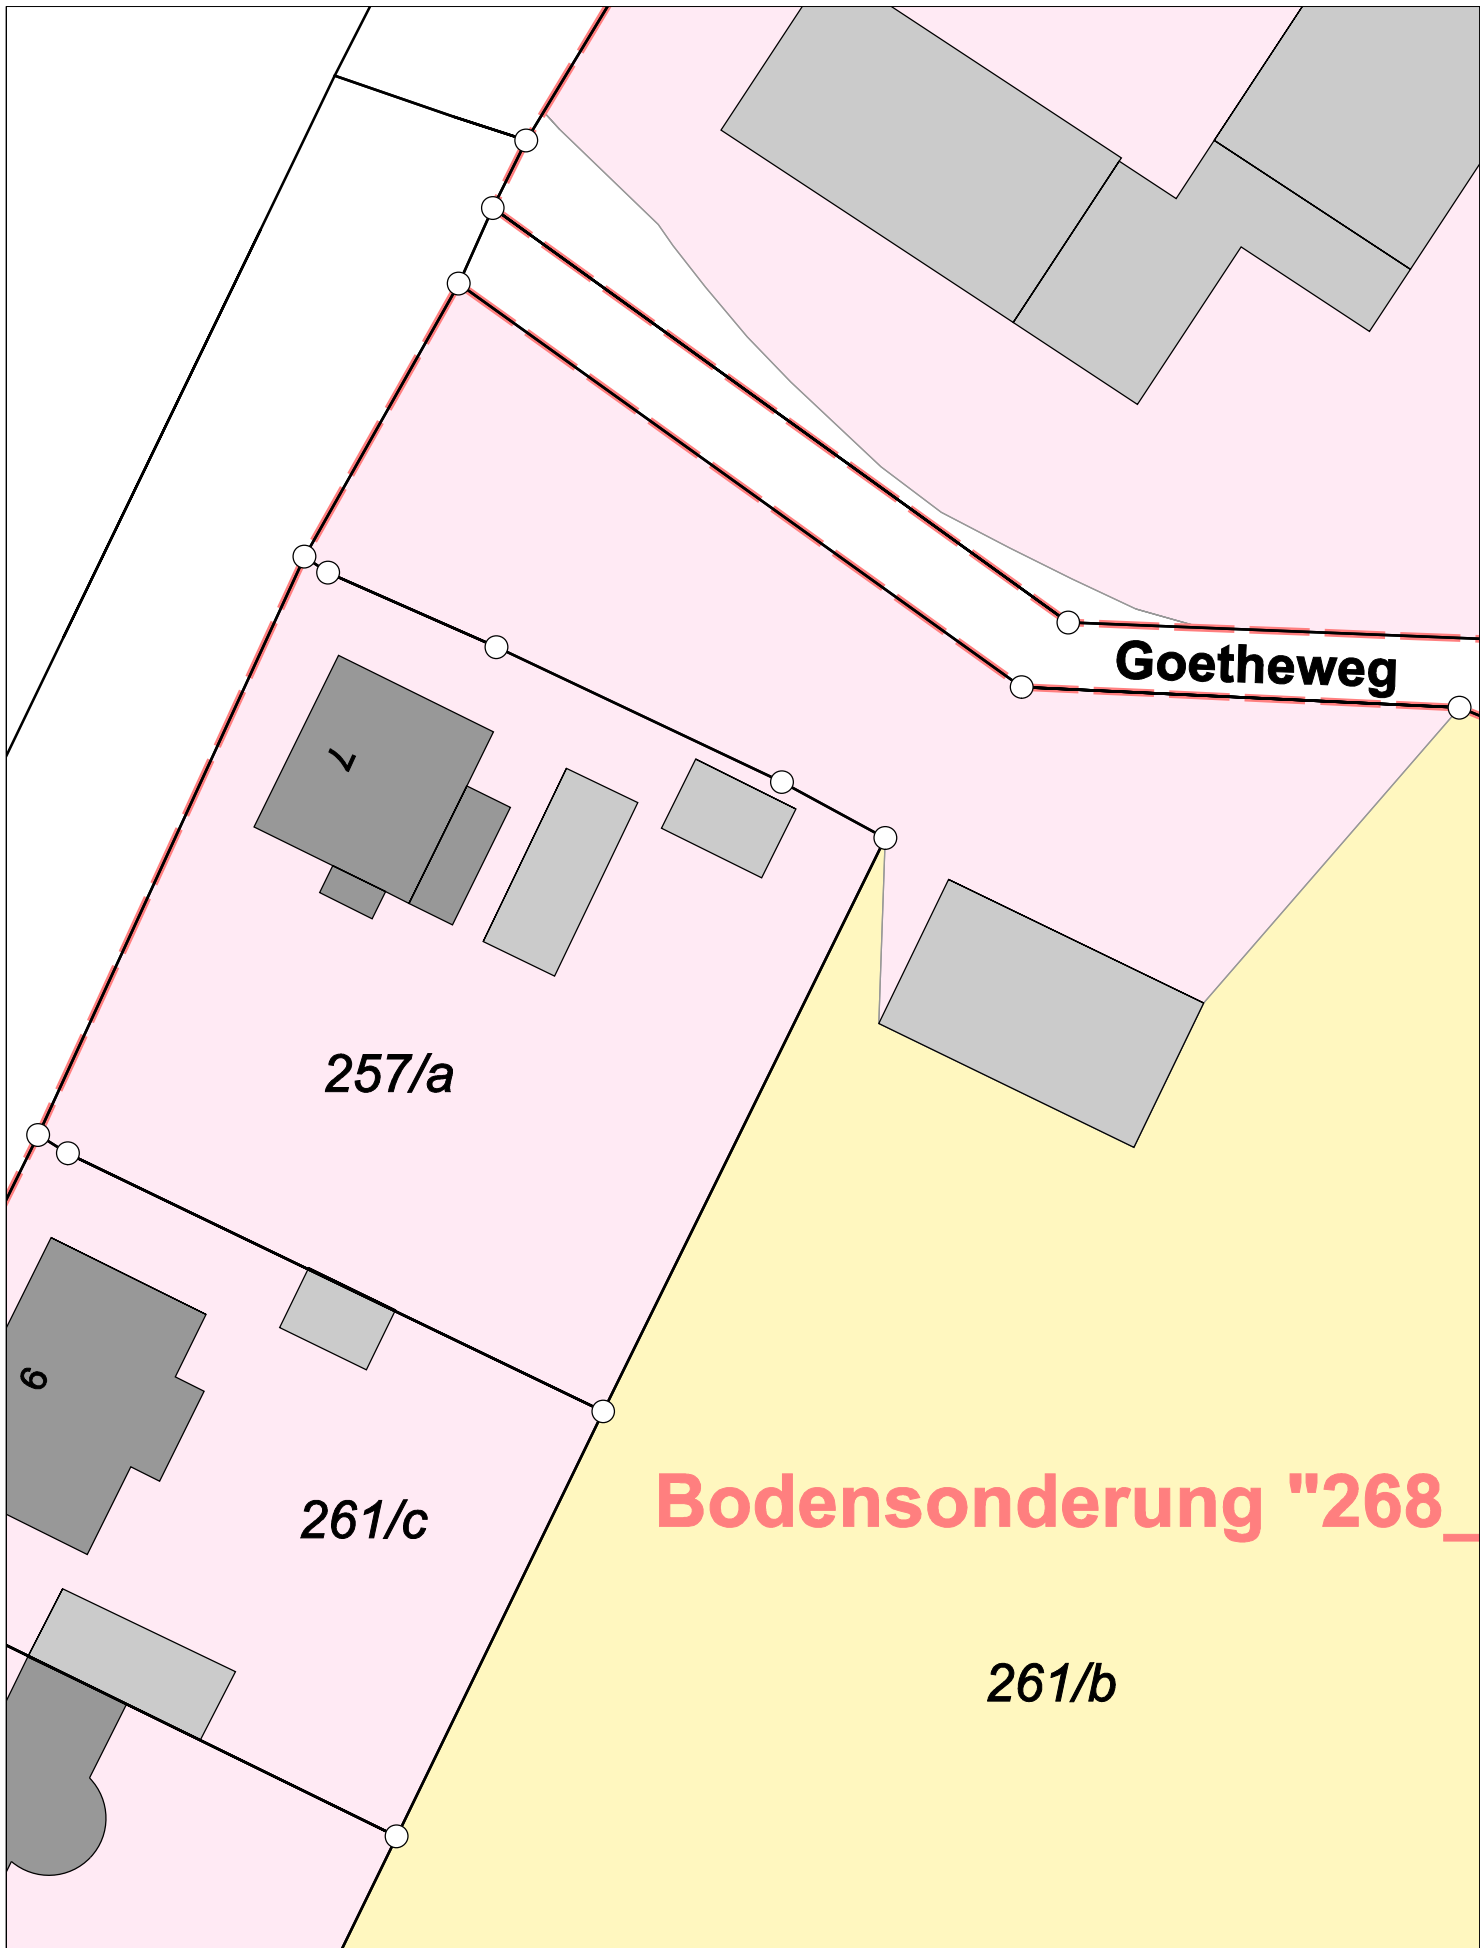

Kreis

Kreisfreie Stadt Chemnitz

Maßstab 1 : 500

Gemarkung

Röhrsdorf

erstellt am 03.06.2024

Karte vor der Fortführung

Kreis

Kreisfreie Stadt Chemnitz

Maßstab 1 : 550

Gemarkung

Röhrsdorf

erstellt am 03.06.2024

Karte nach der Fortführung

Kreis

Kreisfreie Stadt Chemnitz

Maßstab 1 : 550

Gemarkung

Röhrsdorf

erstellt am 03.06.2024

Karte vor der Fortführung

Kreis

Kreisfreie Stadt Chemnitz

Maßstab 1 : 400

Gemarkung

Röhrsdorf

erstellt am 03.06.2024

Karte nach der Fortführung

Kreis

Kreisfreie Stadt Chemnitz

Maßstab 1 : 400

Gemarkung