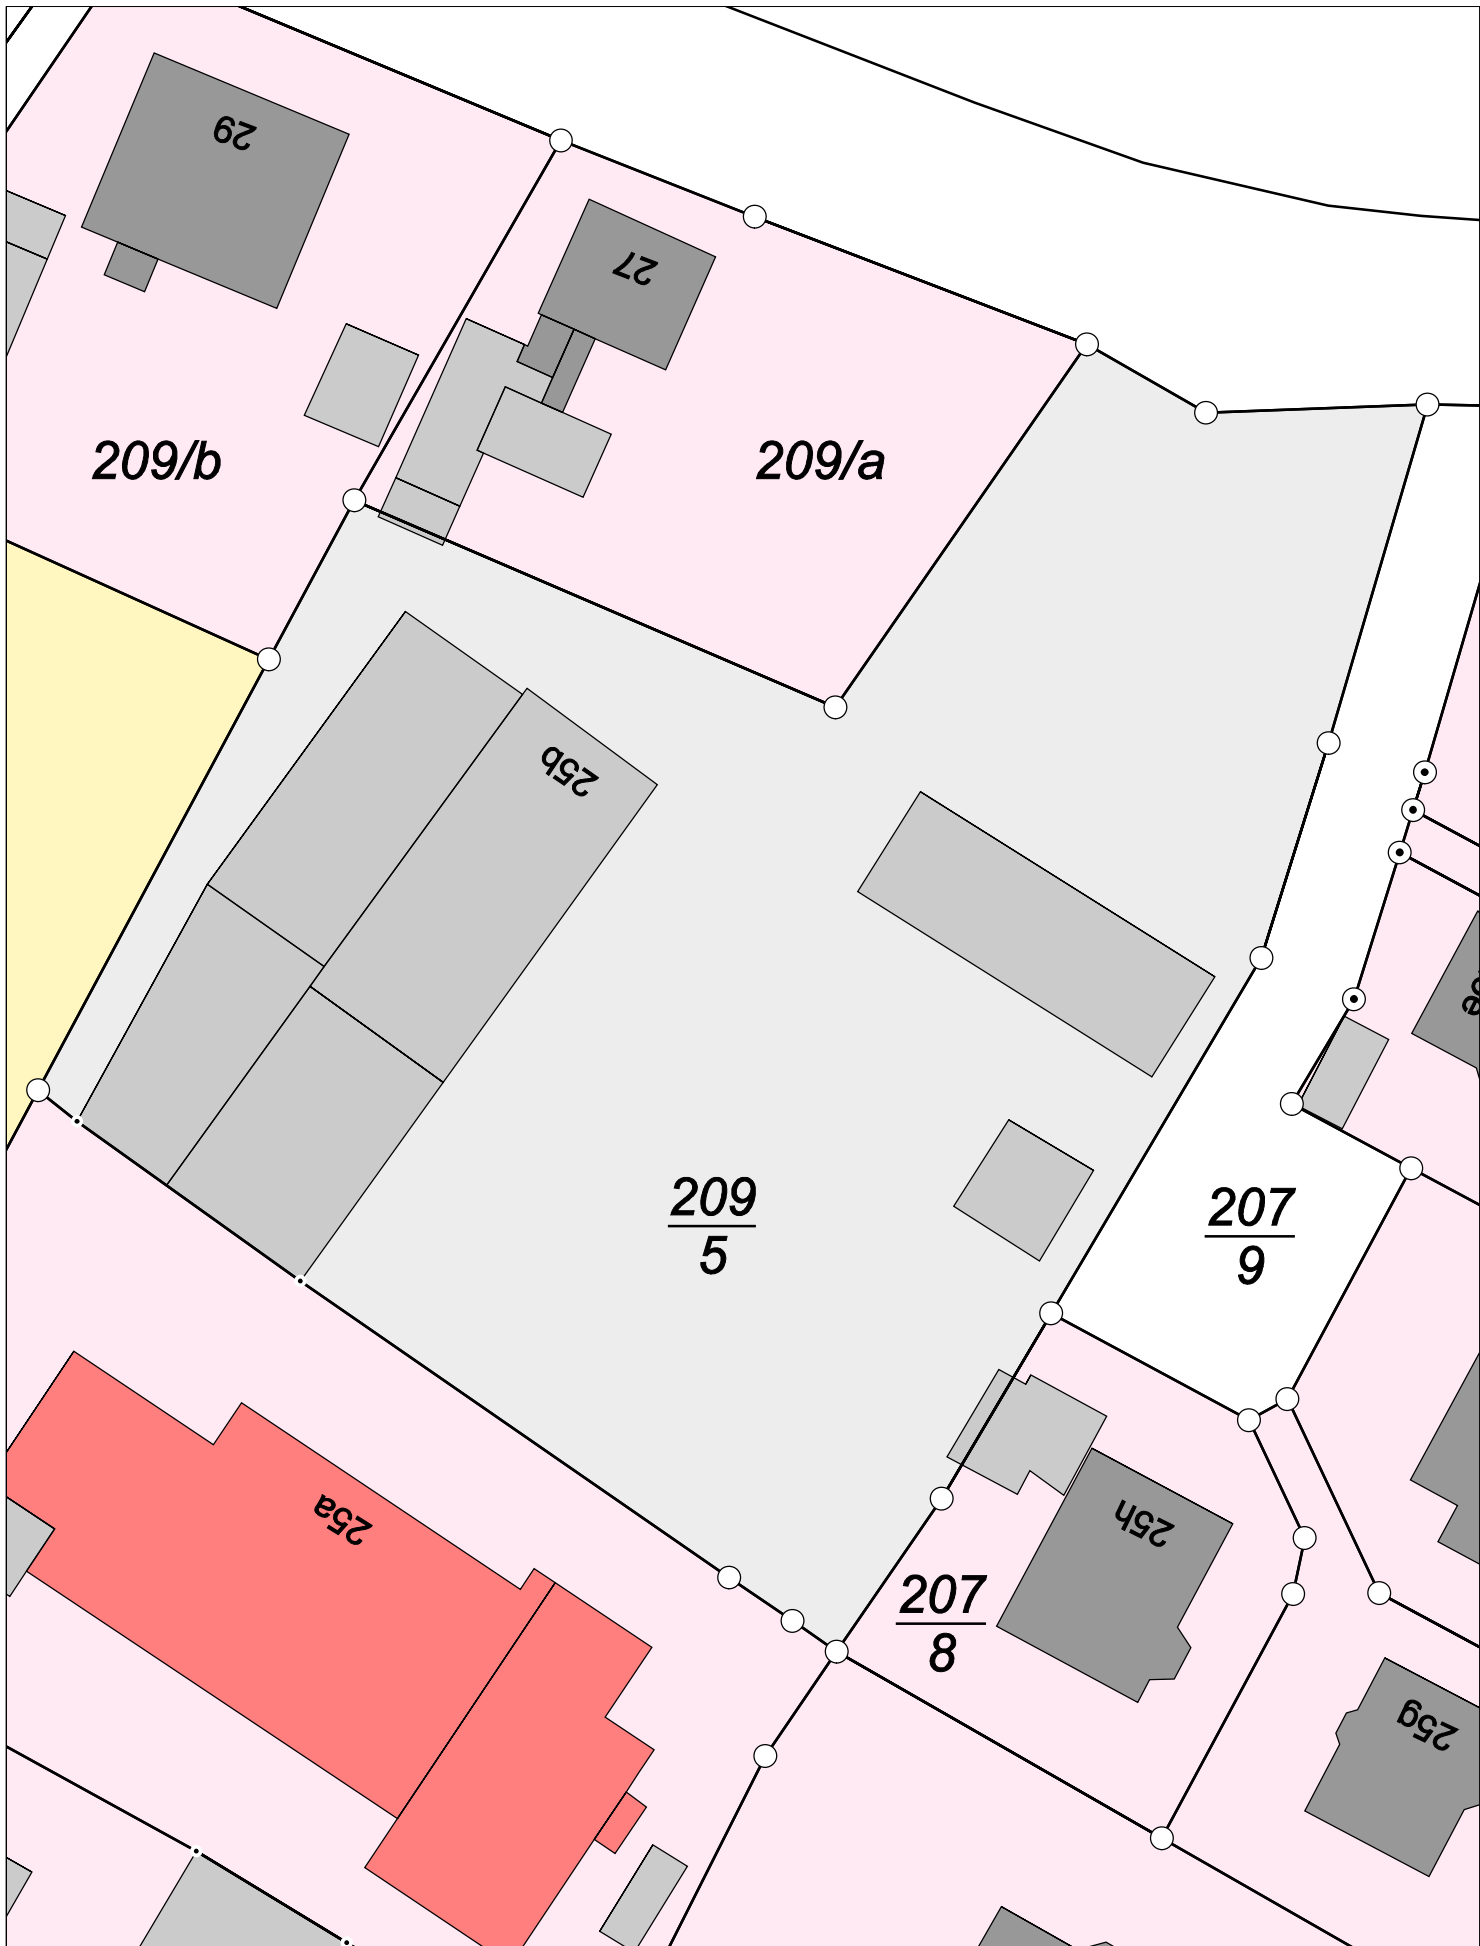

Karte nach der Fortführung

Kreis

Kreisfreie Stadt Chemnitz

Maßstab 1 : 600

Gemarkung

Röhrsdorf

erstellt am 03.06.2024

Karte vor der Fortführung

Kreis

Kreisfreie Stadt Chemnitz

Maßstab 1 : 600

Gemarkung

Röhrsdorf

erstellt am 03.06.2024

Karte vor der Fortführung

Kreis

Kreisfreie Stadt Chemnitz

Maßstab 1 : 450

Gemarkung

Röhrsdorf

erstellt am 03.06.2024

Karte nach der Fortführung

Kreis

Kreisfreie Stadt Chemnitz

Maßstab 1 : 450

Gemarkung

Röhrsdorf

erstellt am 03.06.2024

Karte nach der Fortführung

Kreis

Kreisfreie Stadt Chemnitz

Maßstab 1 : 400