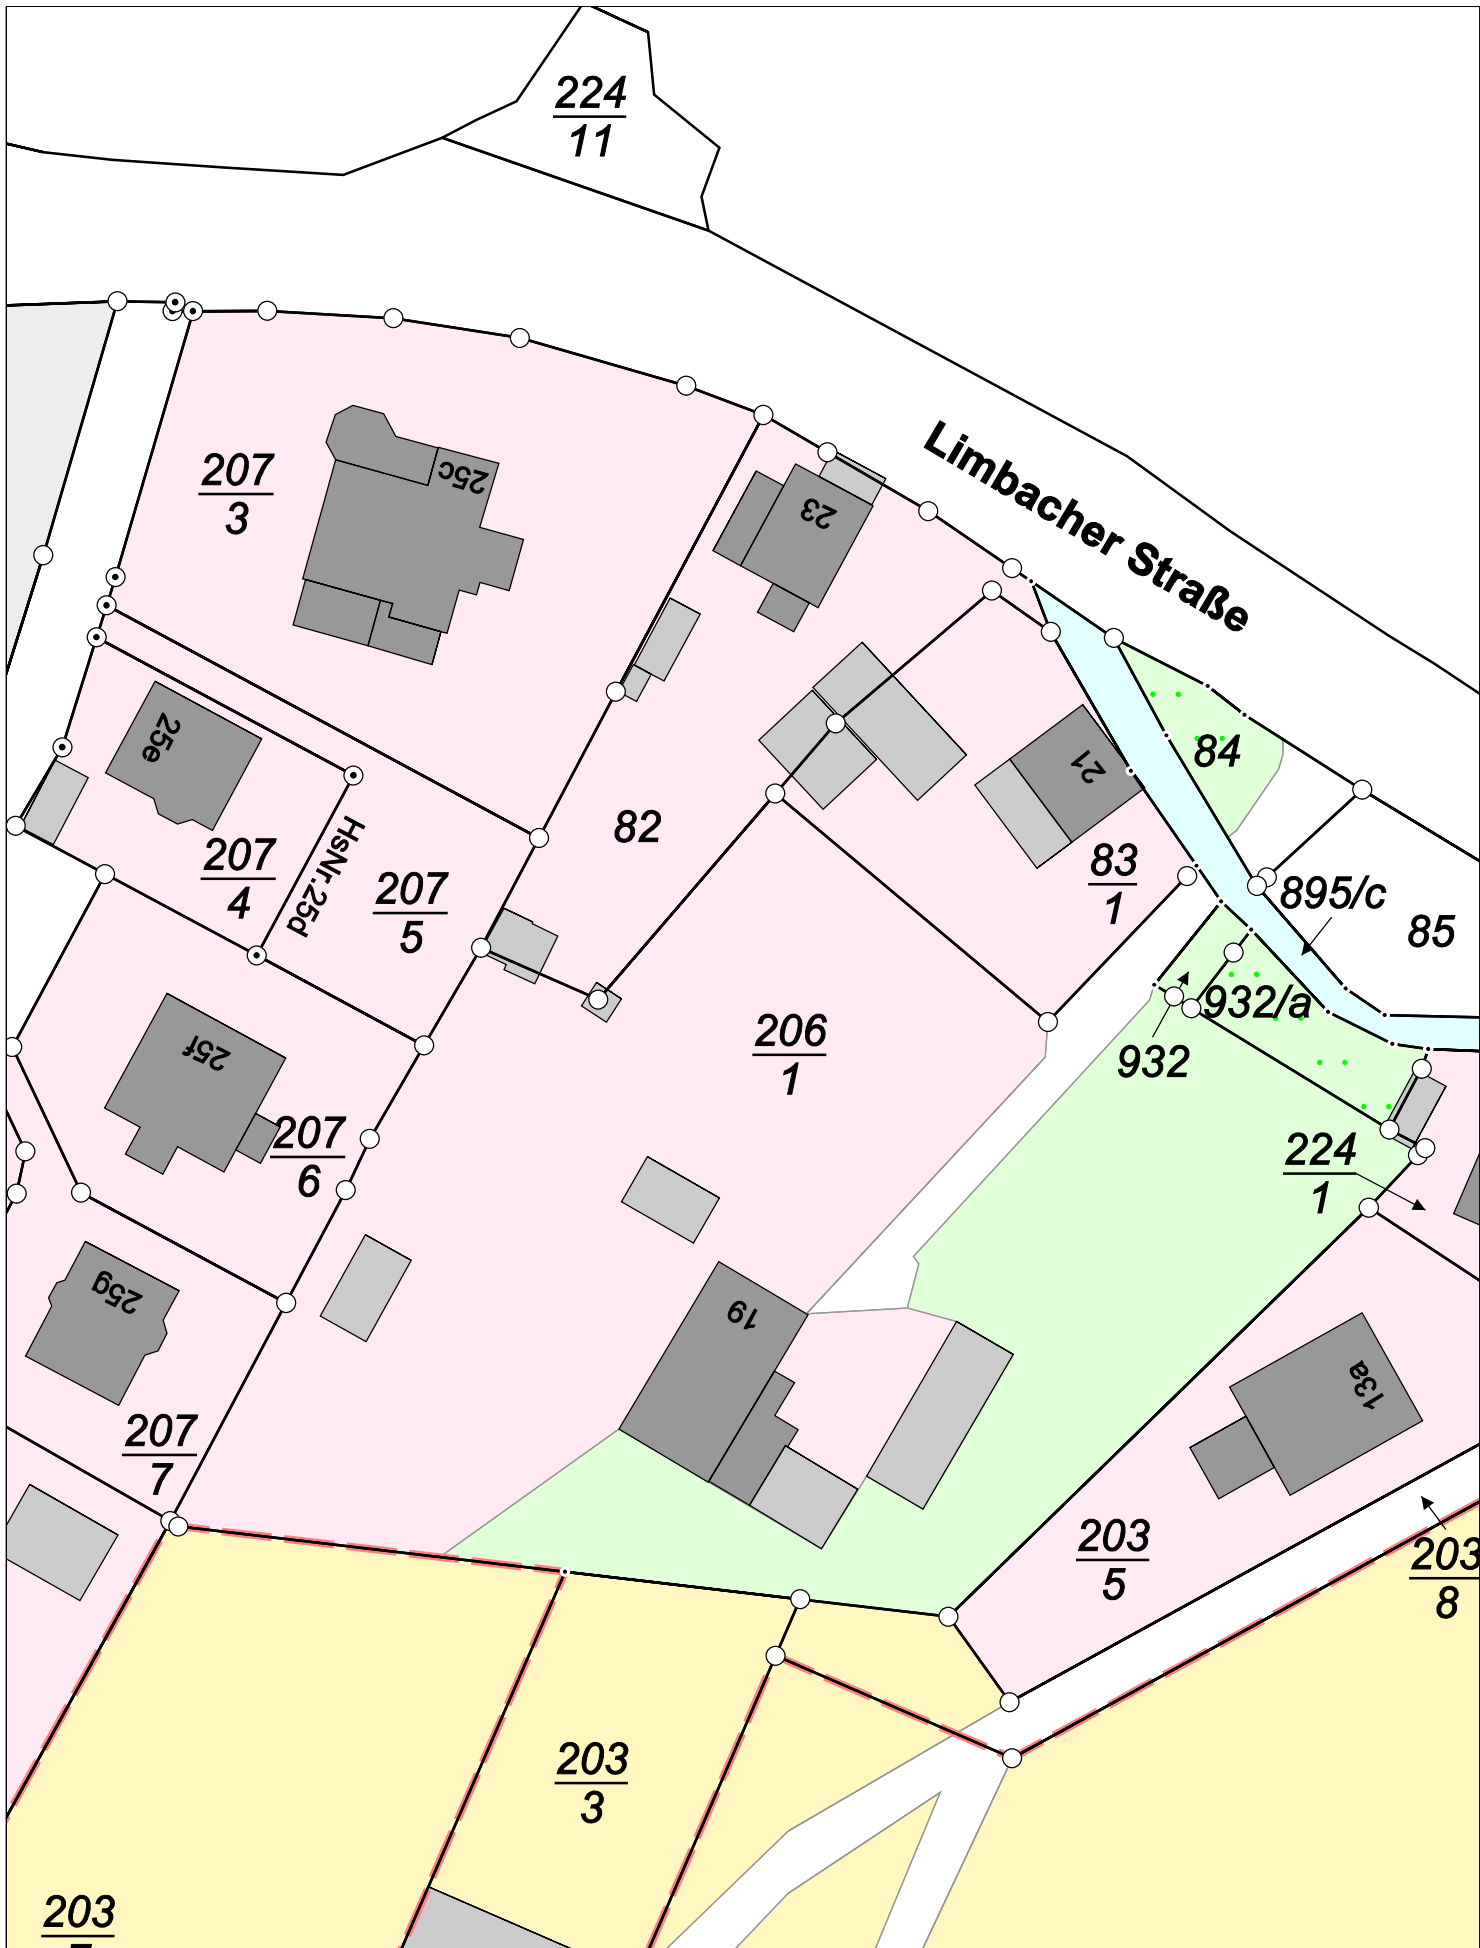

Karte nach der Fortführung

Kreis

Kreisfreie Stadt Chemnitz

Maßstab 1 : 600

Gemarkung

Röhrsdorf

erstellt am 03.06.2024

Karte vor der Fortführung

Kreis

Kreisfreie Stadt Chemnitz

Maßstab 1 : 600

Gemarkung

Röhrsdorf

erstellt am 03.06.2024

Karte vor der Fortführung

Kreis

Kreisfreie Stadt Chemnitz

Maßstab 1 : 450

Gemarkung

Röhrsdorf

erstellt am 03.06.2024

Karte nach der Fortführung

Kreis

Kreisfreie Stadt Chemnitz

Maßstab 1 : 450

Gemarkung

Röhrsdorf

erstellt am 03.06.2024

Karte nach der Fortführung

Kreis

Kreisfreie Stadt Chemnitz

Maßstab 1 : 400