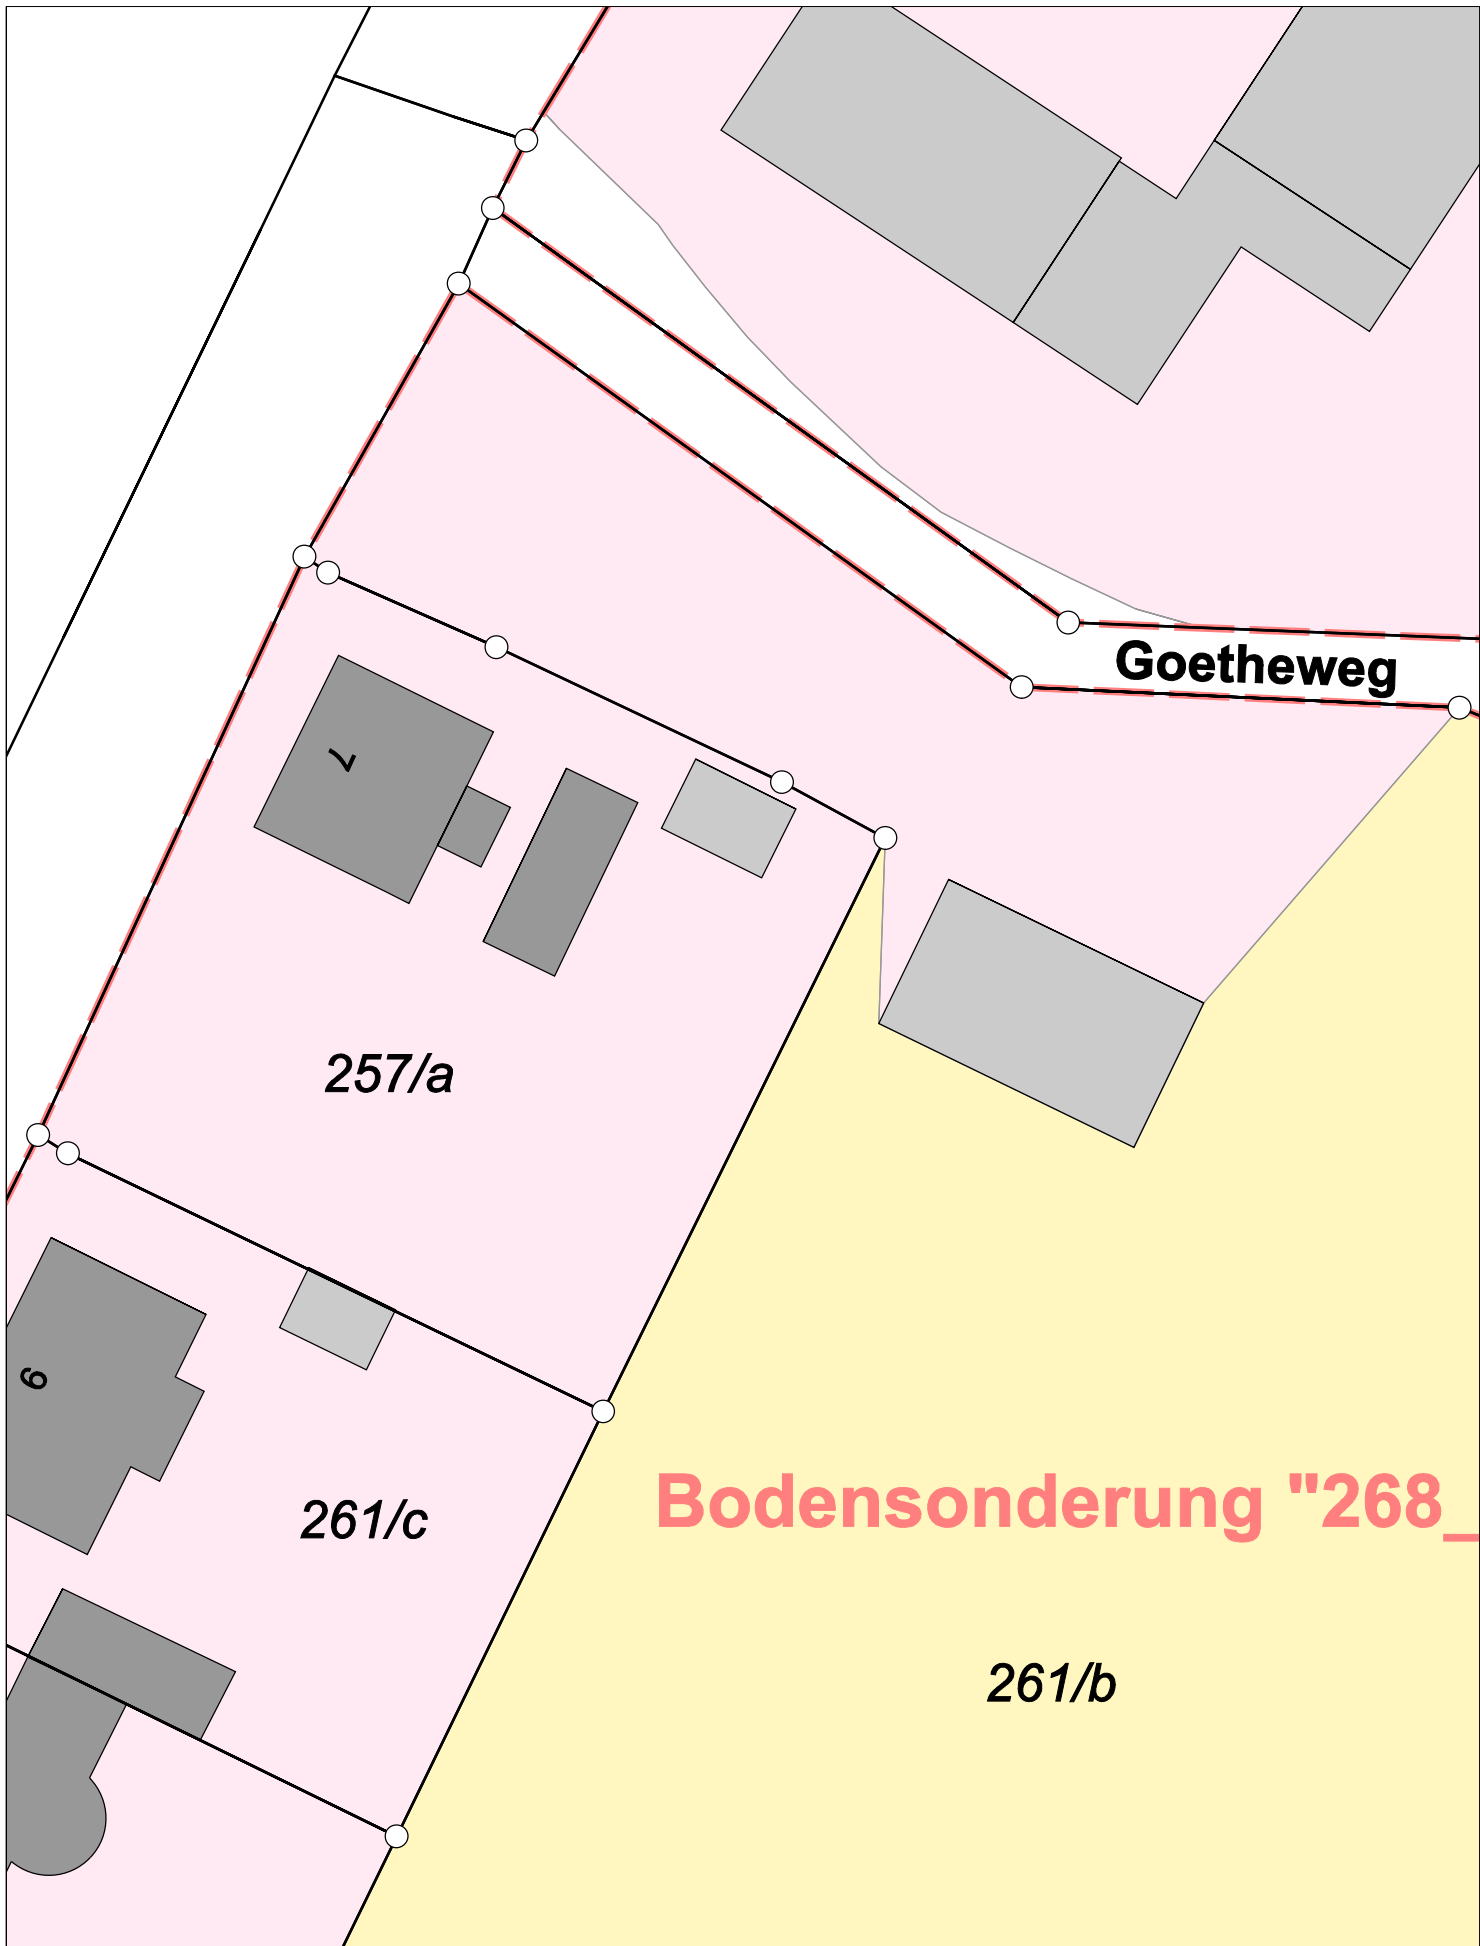

Kreisfreie Stadt Chemnitz

Maßstab 1 : 550

Gemarkung

Röhrsdorf

erstellt am 03.06.2024

Karte nach der Fortführung

Kreis

Kreisfreie Stadt Chemnitz

Maßstab 1 : 550

Gemarkung

Röhrsdorf

erstellt am 03.06.2024

Karte vor der Fortführung

Kreis

Kreisfreie Stadt Chemnitz

Maßstab 1 : 400

Gemarkung

Röhrsdorf

erstellt am 03.06.2024

Karte nach der Fortführung

Kreis

Kreisfreie Stadt Chemnitz

Maßstab 1 : 400

Gemarkung

Röhrsdorf

erstellt am 03.06.2024

Karte vor der Fortführung

Kreis

Kreisfreie Stadt Chemnitz

Maßstab 1 : 350

Gemarkung

Röhrsdorf