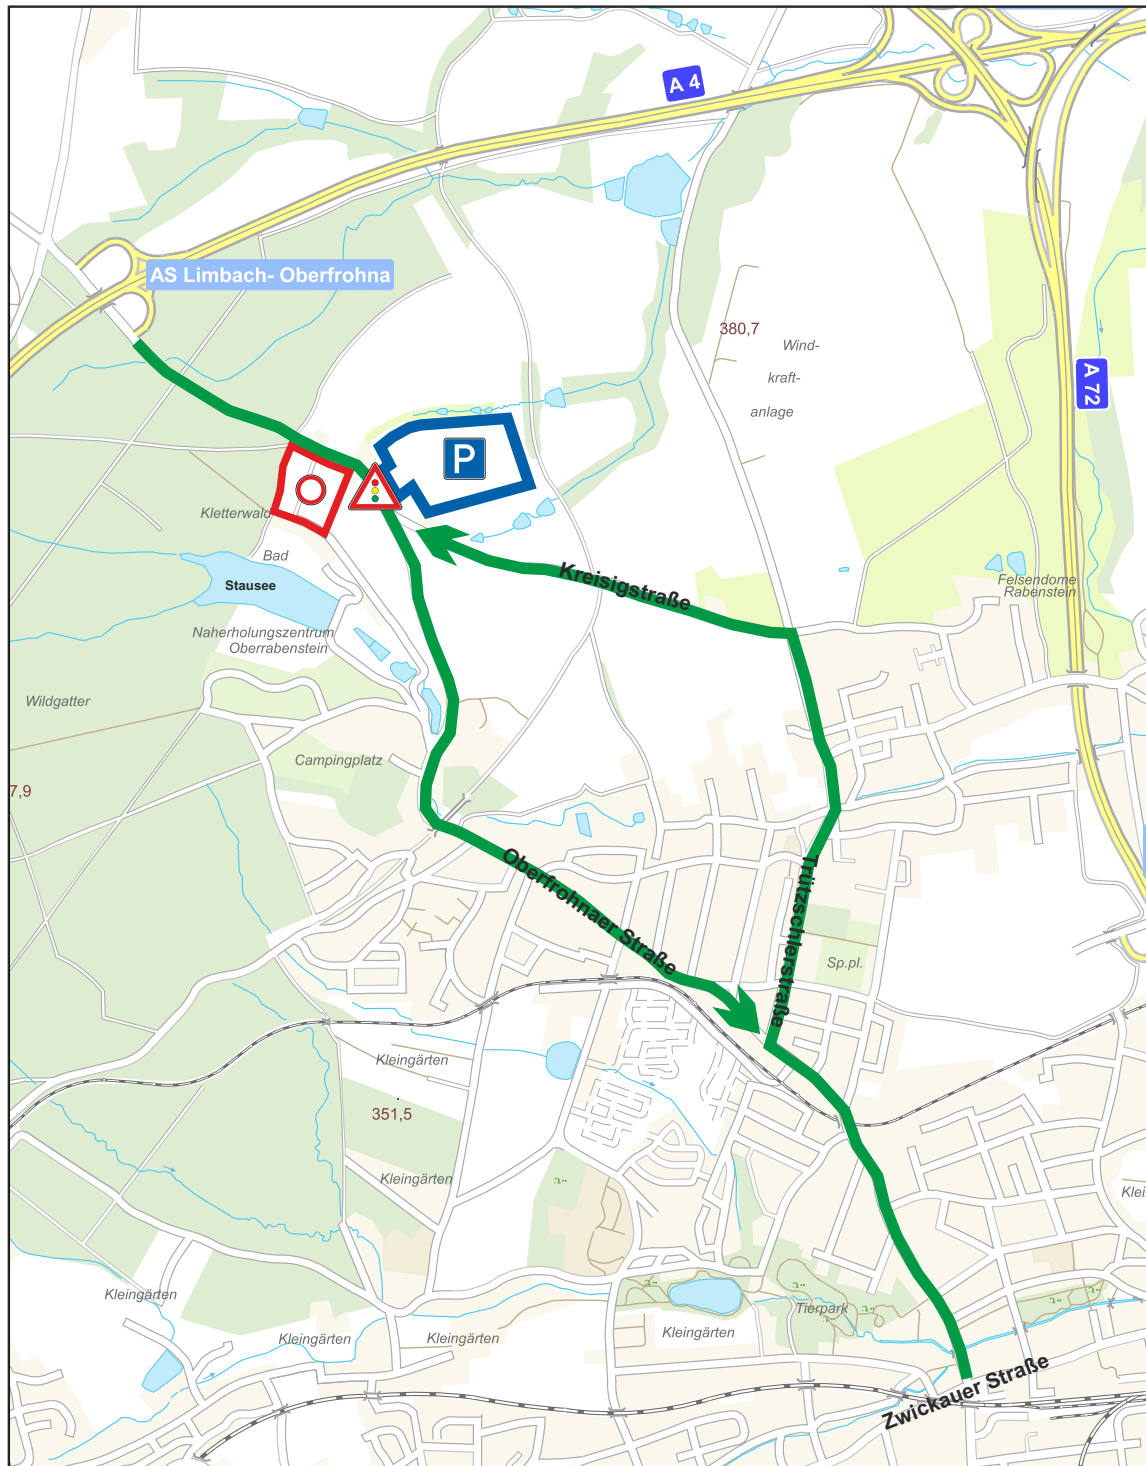

Kosmonaut-Festival
vom 29.-30.06.2018

 Parkmöglichkeiten für Camper und Tagesgäste

 Parkplatz Stausee gesperrt

 Zur Querung der Oberfrohaer Str. nutzen Sie bitte die Fußgängerampel!

 Anfahrt zum Veranstaltungsgelände

 Halteverbot:
- Oberfrohaer Str. zw. Ortseingang Rabenstein und Zufahrt BAB 4
- Kreisigstraße

 HS Shuttle-Verkehr auf Parkplatz Stausee