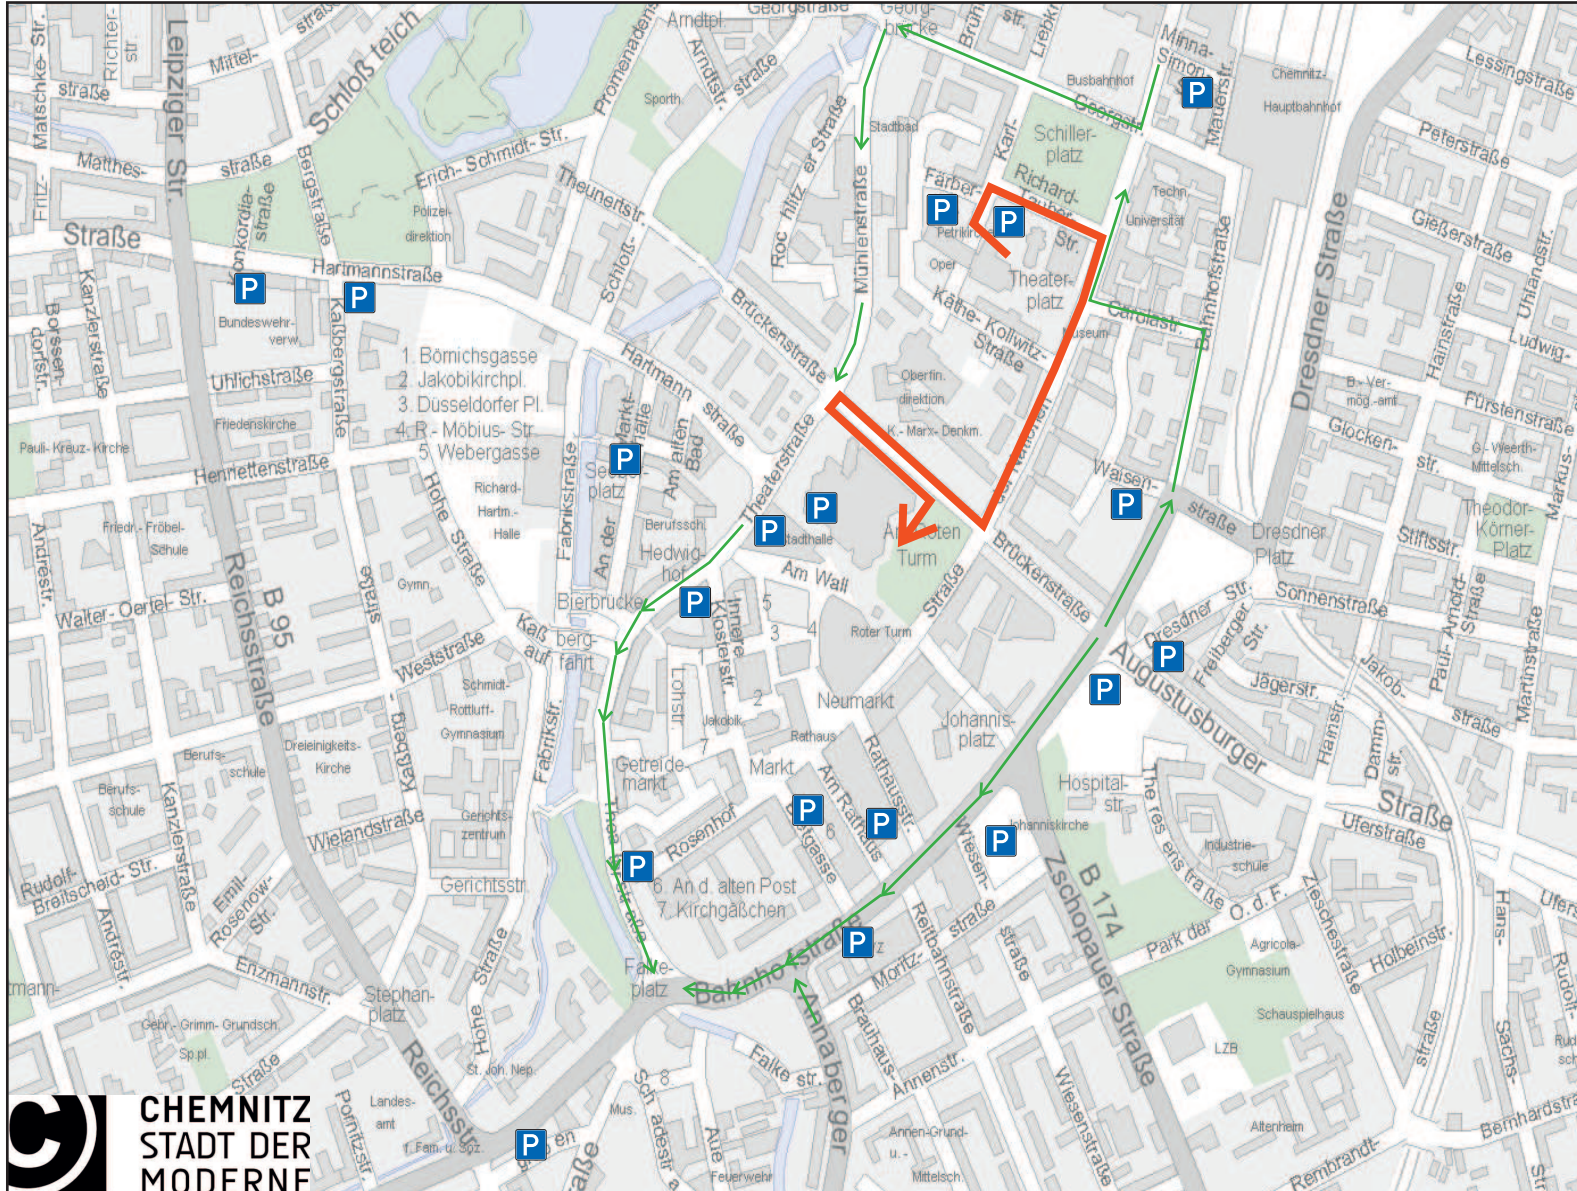

Umzugsstrecke der Großen Bergparade am 29.11.2014

Parkmöglichkeiten für Besucher

 **Umzugsstrecke**
Sperrung von 13.30 - 16.00 Uhr

Hinweis: Start: Theaterplatz, 14 Uhr
Ende: Stadthallenvorplatz, 16 Uhr

 **Umfahrungsmöglichkeit**

 **Parkflächen:**

- Parkhaus Am Wall/Theaterstraße
- Tiefgarage - An der Markthalle
- PP Wiesenstraße
- Tiefgarage - Moritzhof
- Tiefgarage - Theaterplatz
- PP - Waisenstraße
- Parkhaus Am Hauptbahnhof
- PP - "An der Johanniskirche" Augustusburger Straße/Bahnhofstraße)
- PP - Ermafa-Passage
- PP - Am Walkgraben (hinter Metropol)
- Tiefgarage - Galerie Roter Turm
- Parkhaus Rosenhof
- Tiefgarage - Steinhaus
- Parkhaus Galeria Kaufhof
- PP Kaßberg-/Hartmannstraße

Außerhalb der Karte:

- PP Stollberger Straße/Südring
- PP Messe Chemnitz / Neefestraße
- PP an der Wendeschleife Bernsdorf
- PP am Bahnhof Siegmars
- PP Eisstadion
- PP ACC (Altchemnitz-Center)
- PP Neefepark