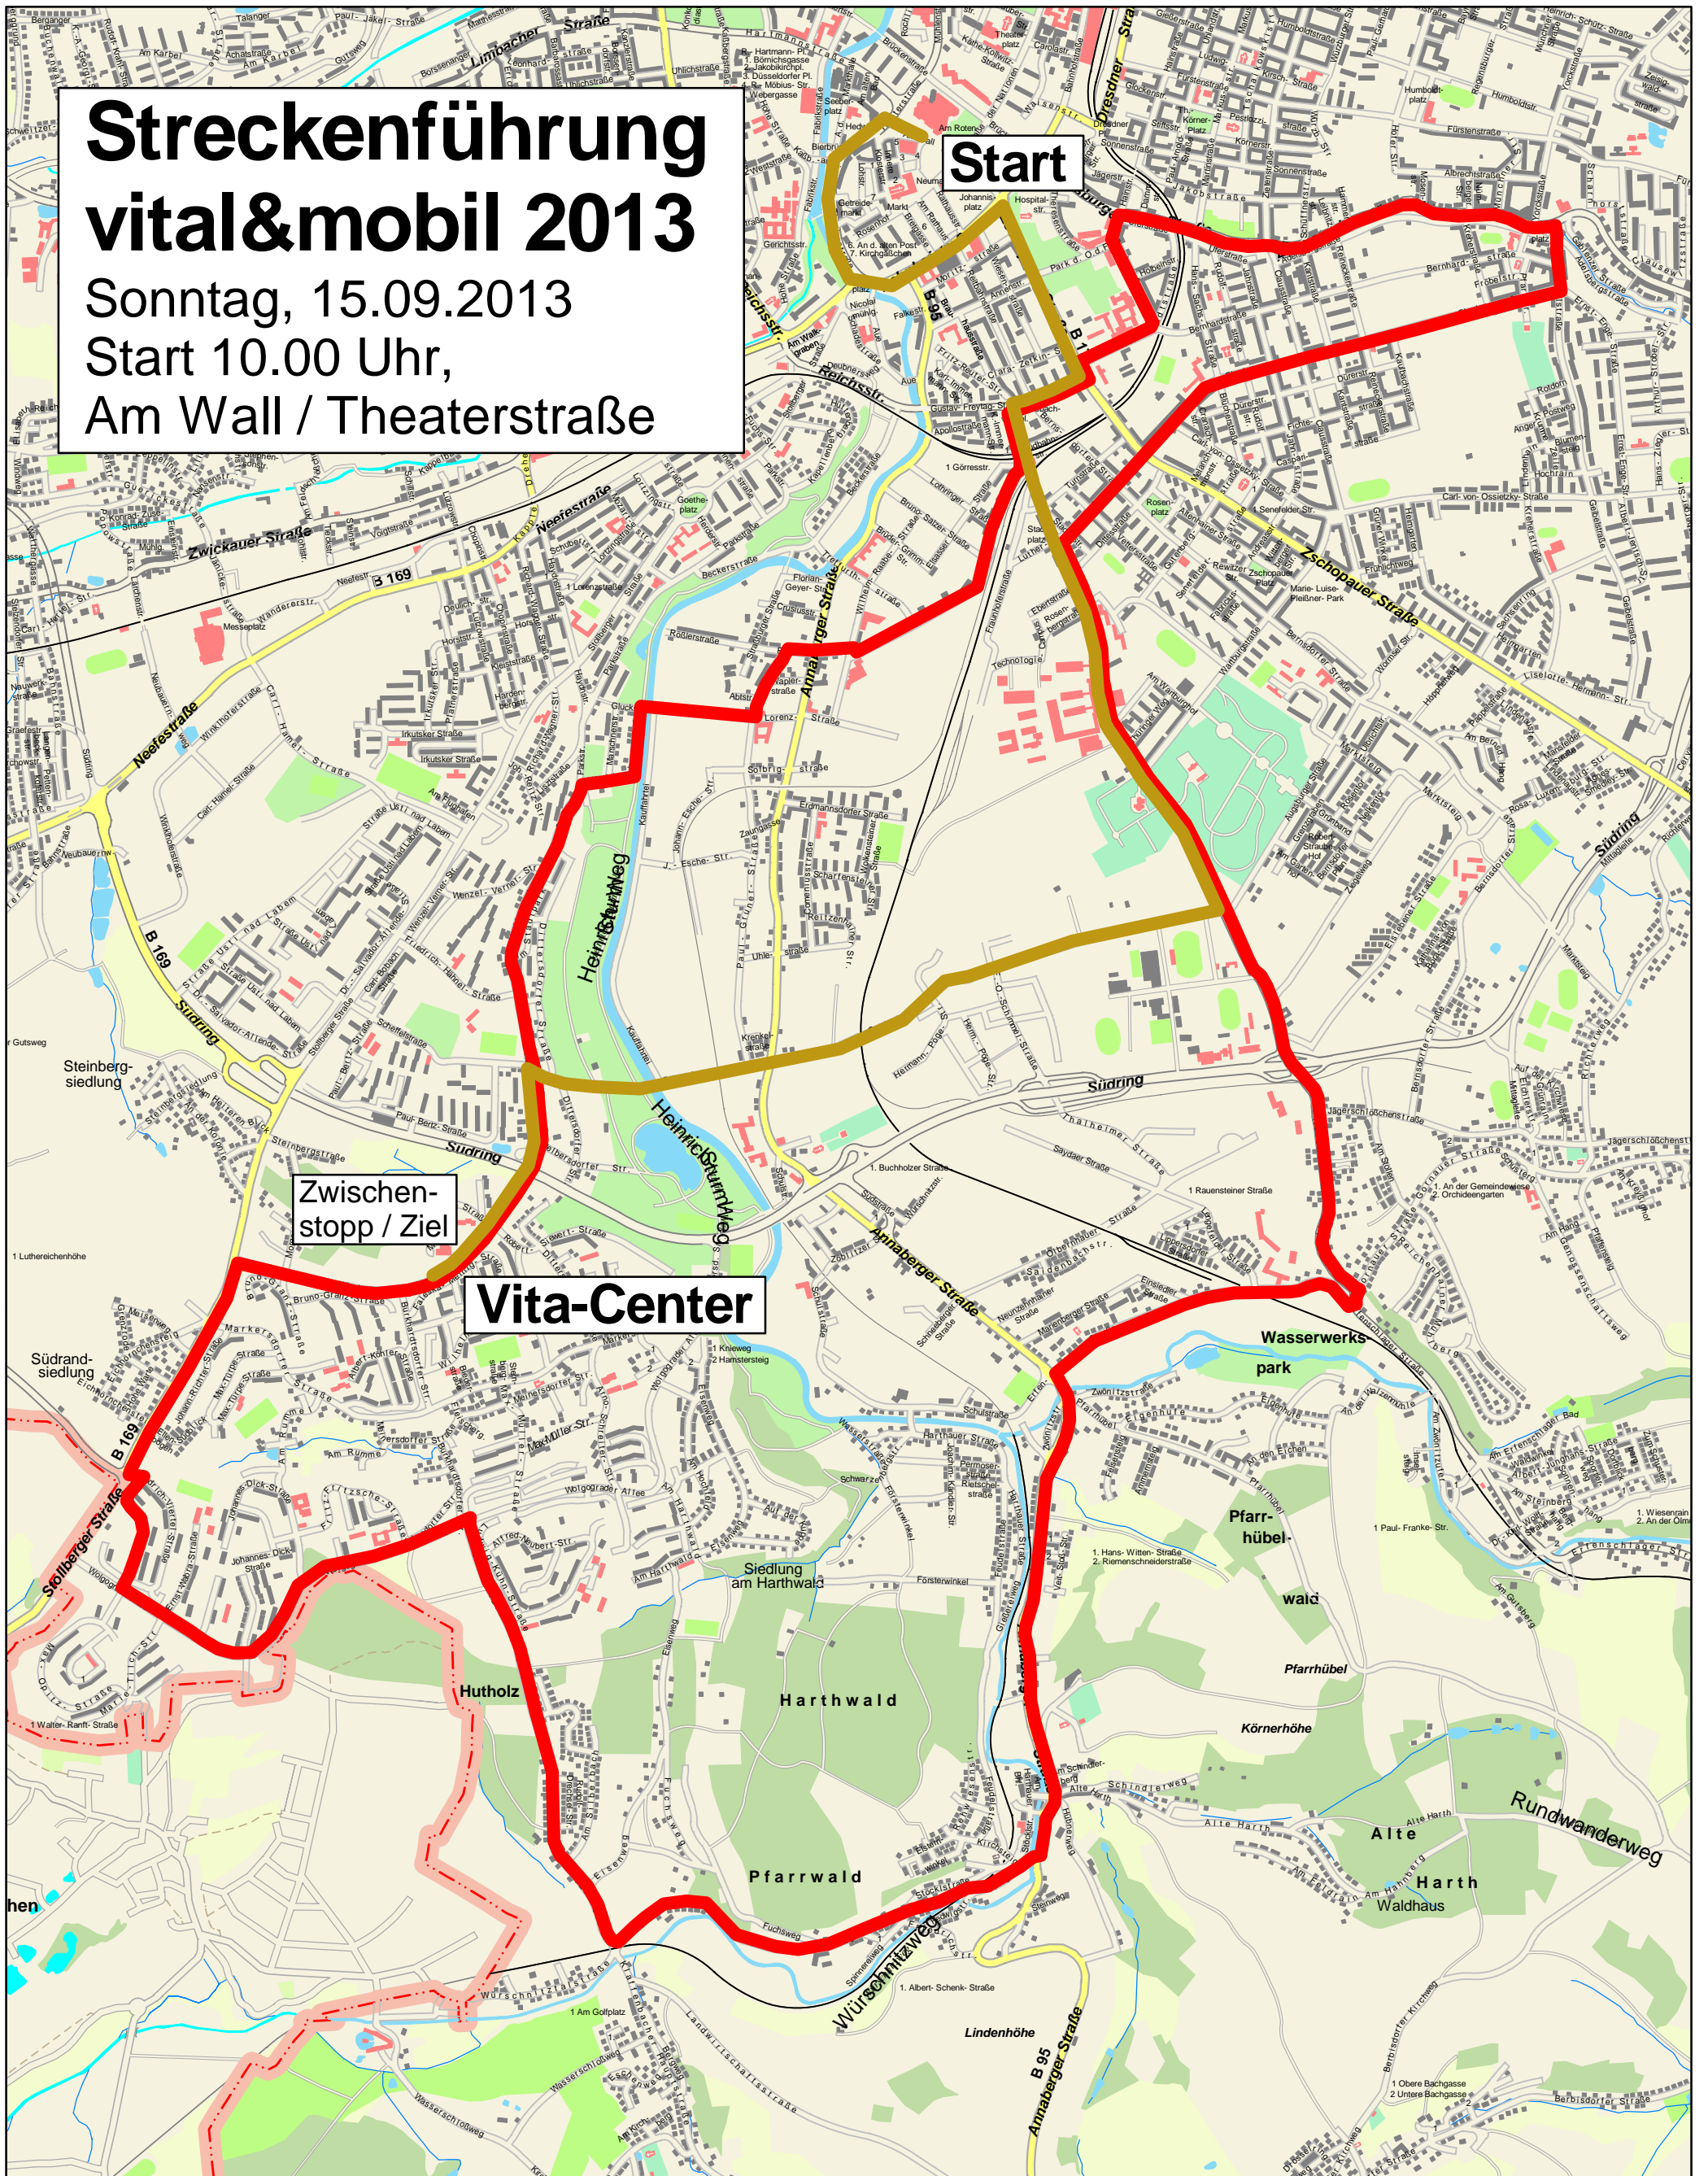

# Streckenführung vital&mobil 2013

Sonntag, 15.09.2013

Start 10.00 Uhr,  
Am Wall / Theaterstraße

 Familienstrecke (9 km)

 Rundstrecke (24 km)