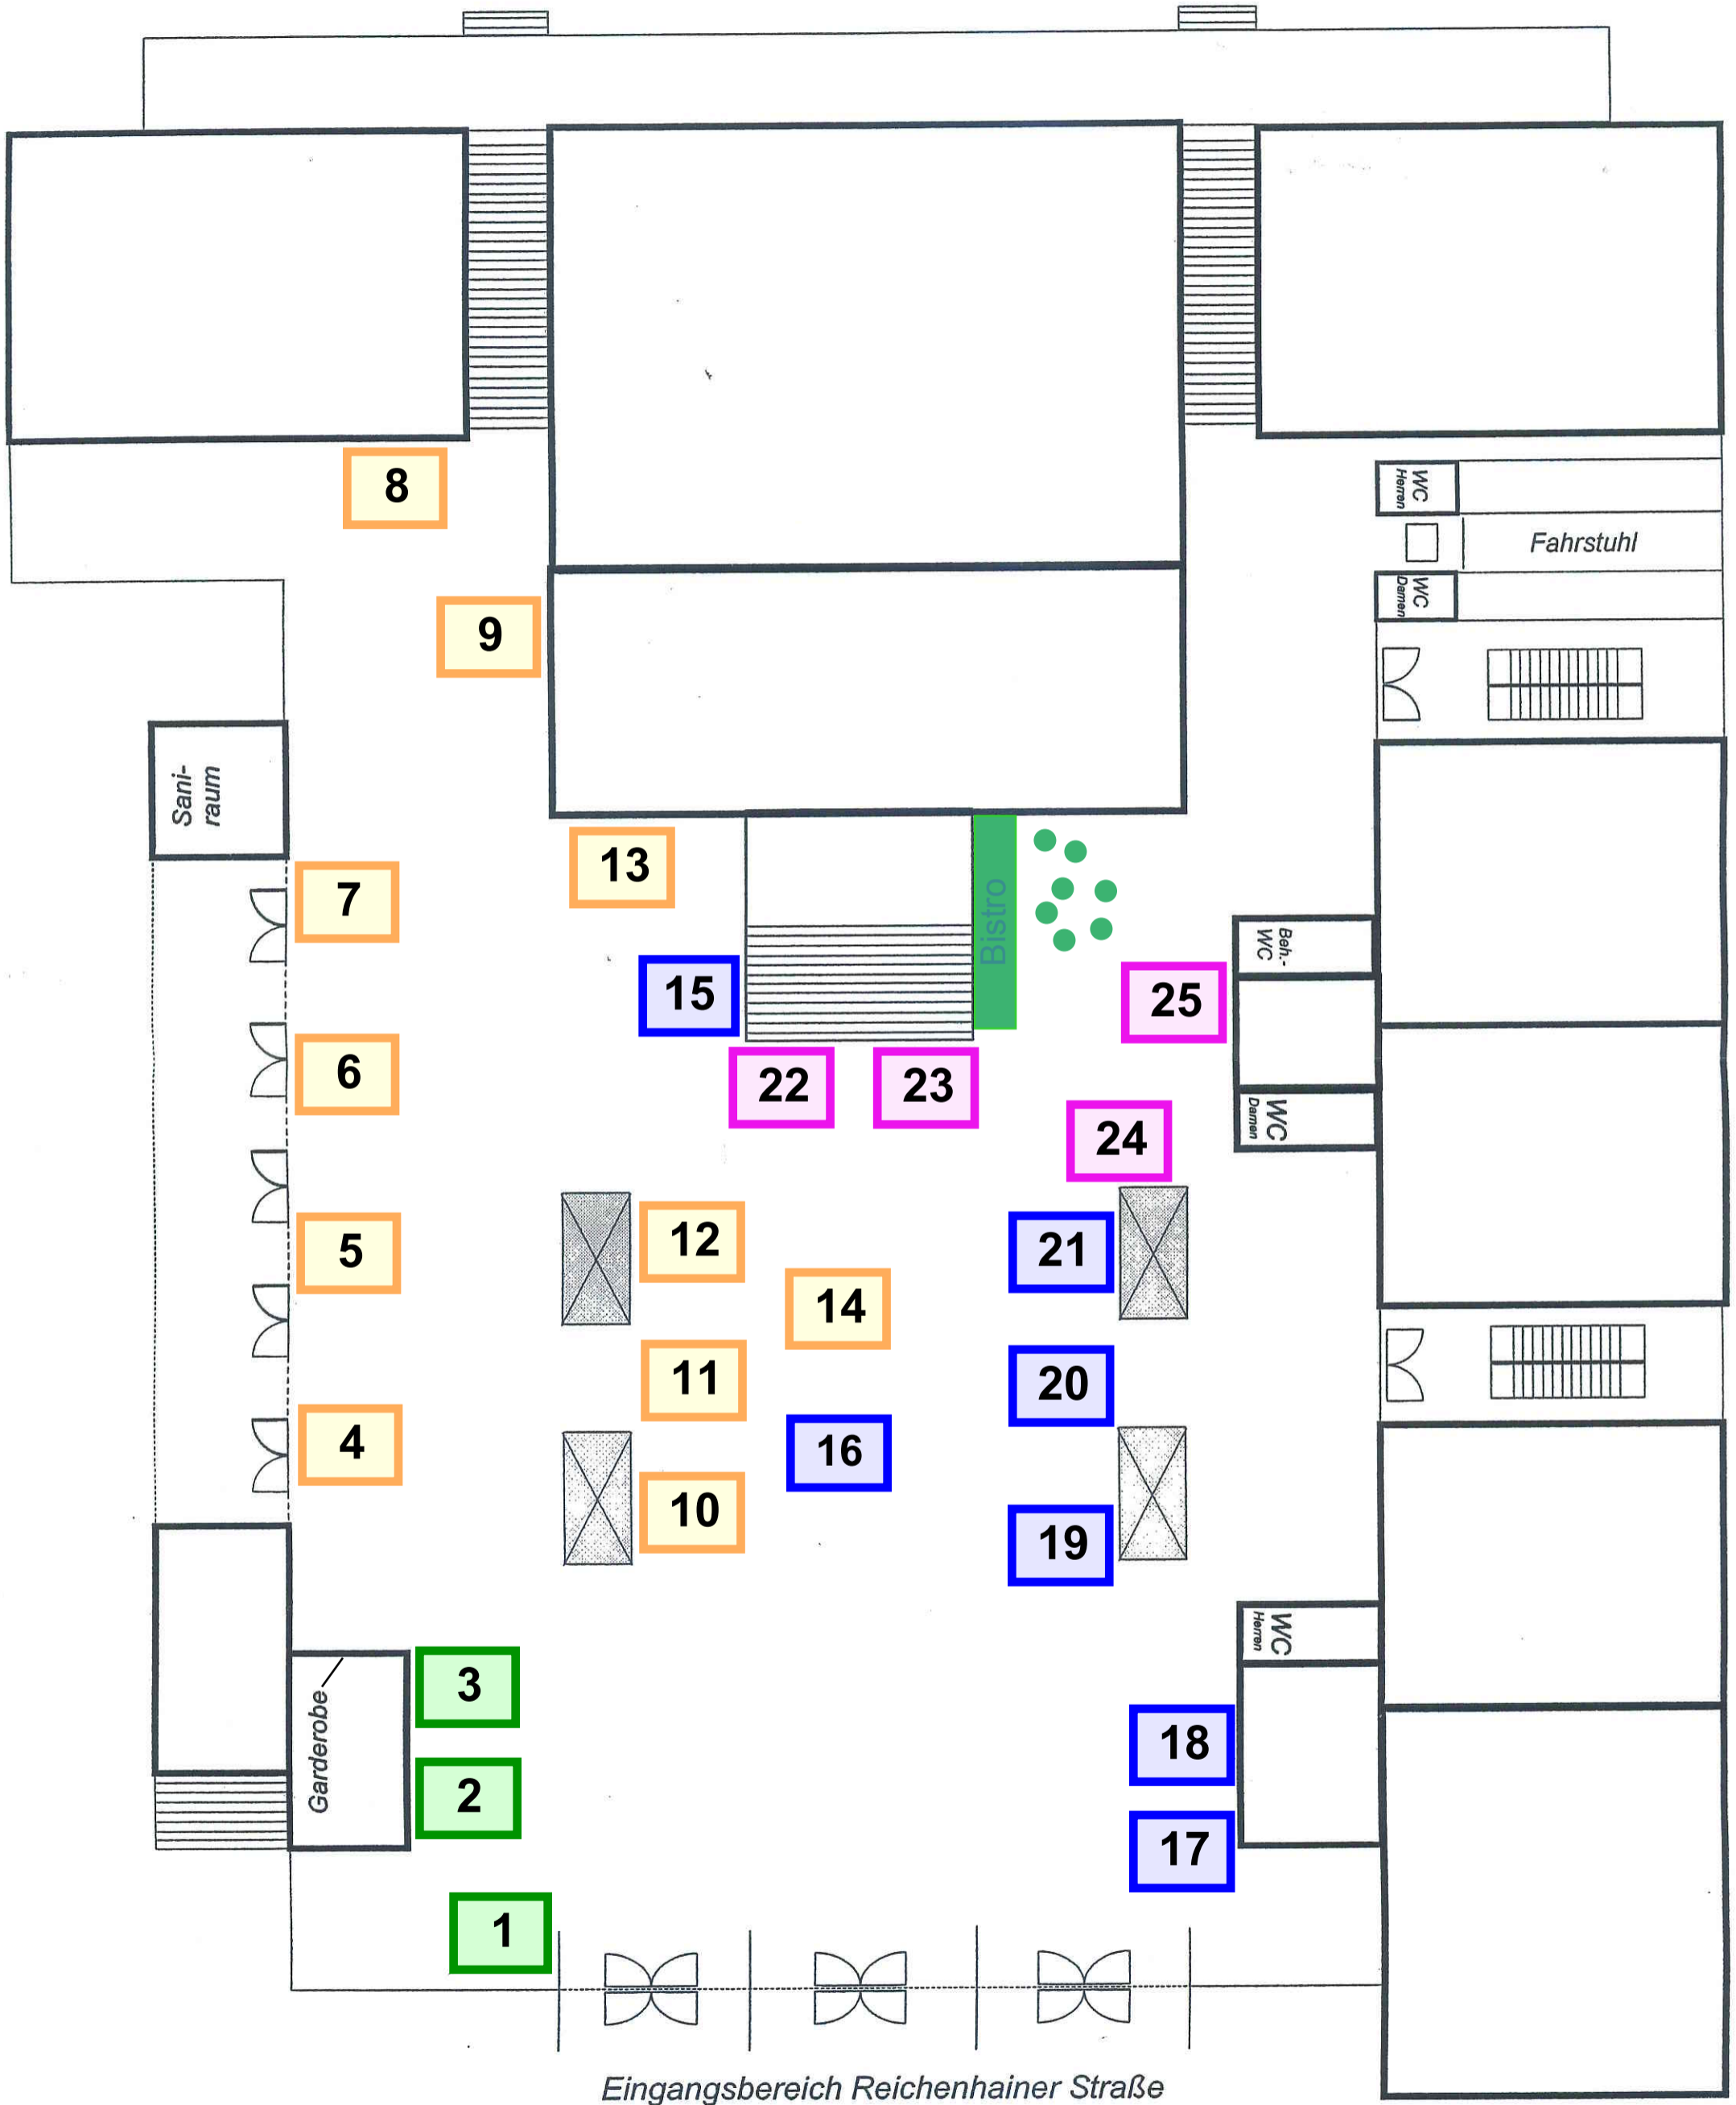

Messeplan

Übersicht Nummerierung Messeplan

Schulen freier Träger

- 1 Waldorfschule Chemnitz
- 2 Evangelisches Schulzentrum Chemnitz
- 3 Montessori-Schule Chemnitz

Kommunale Oberschulen der Stadt Chemnitz

- 4 Oberschule Schönau/Siegmar
- 5 Oberschule Gablenz
- 6 Josephinenschule -Oberschule-
- 7 Friedrich-Adolf-Wilhelm-Diesterweg-Oberschule
- 8 Untere Luisenschule -Oberschule-
- 9 Oberschule „Am Flughafen“
- 10 Albert-Schweitzer-Oberschule
- 11 Georg-Weerth-Oberschule
- 12 Oberschule Altendorf
- 13 Sportoberschule
- 14 Oberschule Reichenbrand