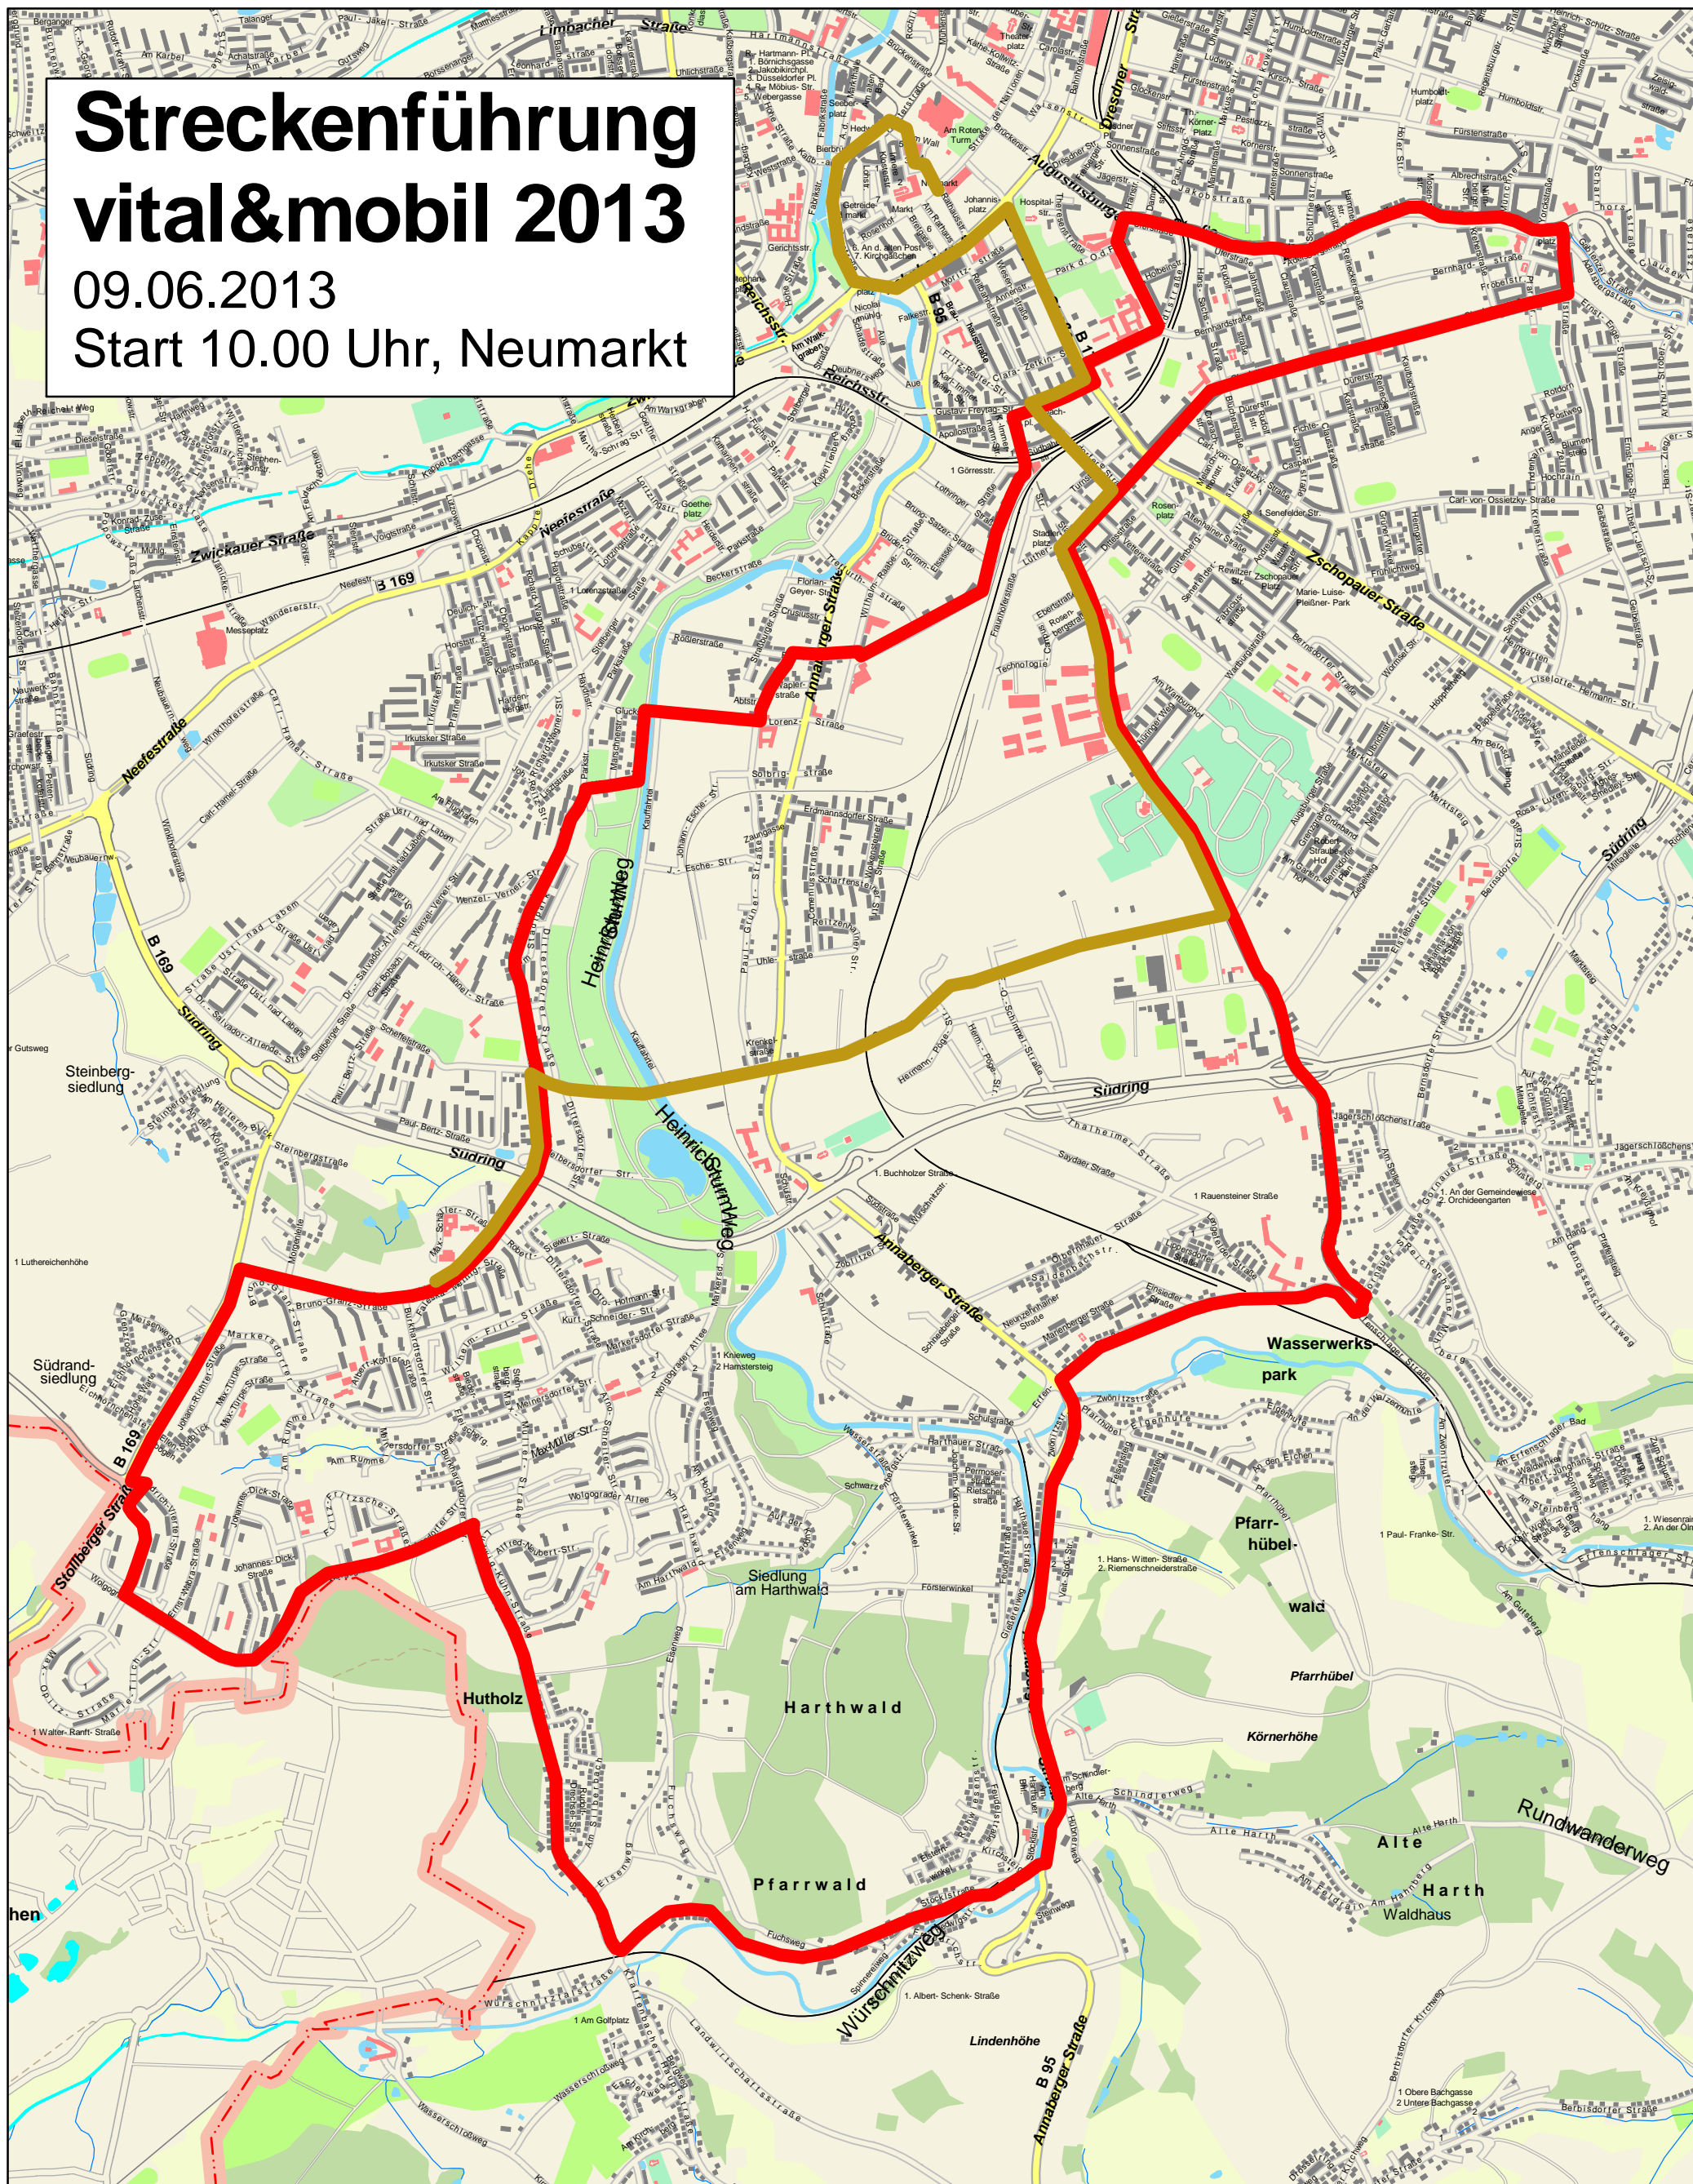

# Streckenführung vital&mobil 2013

09.06.2013

Start 10.00 Uhr, Neumarkt

 Familienstrecke (9 km)

 Rundstrecke (24 km)