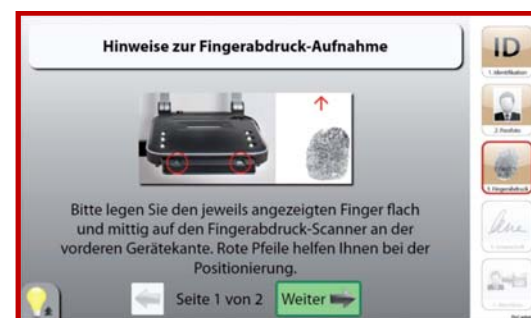

Hinweis: Bitte erfassen Sie erst Ihre Daten und ziehen anschließend eine Wartemarke.

Und so einfach funktioniert es:

1. Dokument wählen und Geburtsdatum eingeben

2. Passfoto aufnehmen

3. Fingerabdrücke aufnehmen

4. Unterschrift erfassen

5. Speichern

Wichtige Hinweise:

- Der Einzug des Entgelts von 5,00 € erfolgt bei der Beantragung zusammen mit den zu entrichtenden Gebühren
- Die empfohlene Mindestkörpergröße für die Nutzung der Station liegt bei 1,20 m
- Eine Mehrfachverwendung der erfassten Daten, z.B. für Personalausweis und Reisepass, ist möglich und im Entgelt enthalten.
- Sie erhalten keinen Ausdruck Ihres Fotos.