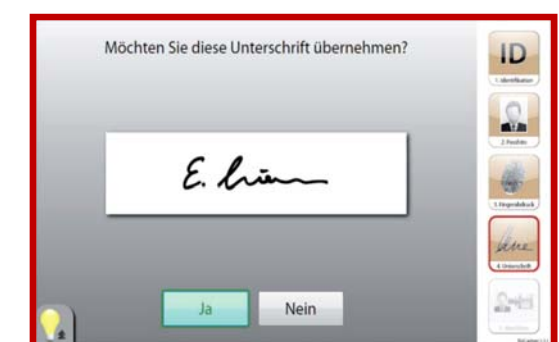

Hinweis: Bitte erfassen Sie erst Ihre Daten und ziehen anschließend eine Wartemarke.

Und so einfach funktioniert es:

1. Dokument wählen und Geburtsdatum eingeben

2. Passfoto aufnehmen

3. Fingerabdrücke aufnehmen

4. Unterschrift erfassen

5. Speichern

Wichtige Hinweise:

- Der Einzug des Entgelts von 5,00 € erfolgt bei der Beantragung zusammen mit den zu entrichtenden Gebühren
- Die empfohlene Mindestkörpergröße für die Nutzung der Station liegt bei 1,20 m
- Eine Mehrfachverwendung der erfassten Daten, z.B. für Personalausweis und Reisepass, ist möglich und im Entgelt enthalten.
- Sie erhalten keinen Ausdruck Ihres Fotos.