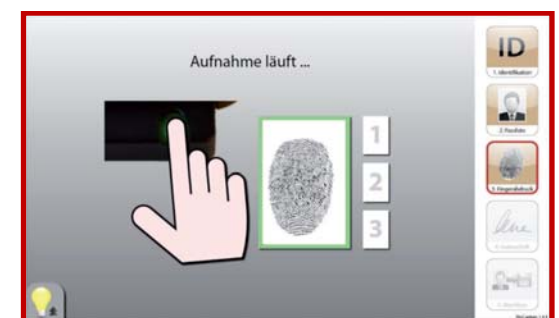

Hinweis: Bitte erfassen Sie erst Ihre Daten und ziehen anschließend eine Wartemarke.

Und so einfach funktioniert es:

1. Dokument wählen und Geburtsdatum eingeben

2. Passfoto aufnehmen

3. Fingerabdrücke aufnehmen

4. Unterschrift erfassen

5. Speichern

Wichtige Hinweise:

- Der Einzug des Entgelts von 5,00 € erfolgt bei der Beantragung zusammen mit den zu entrichtenden Gebühren
- Die empfohlene Mindestkörpergröße für die Nutzung der Station liegt bei 1,20 m
- Eine Mehrfachverwendung der erfassten Daten, z.B. für Personalausweis und Reisepass, ist möglich und im Entgelt enthalten.
- Sie erhalten keinen Ausdruck Ihres Fotos.